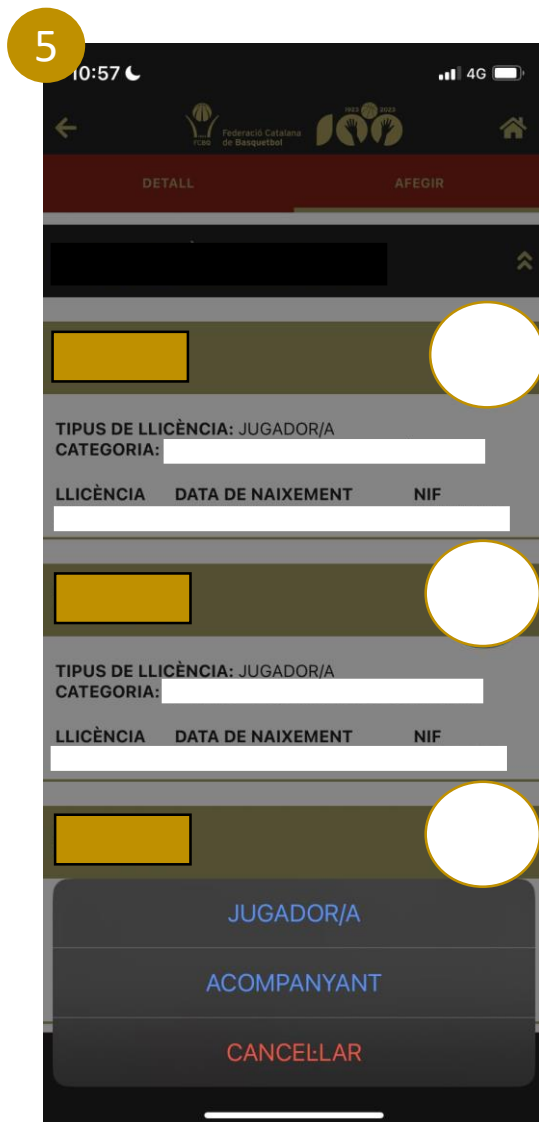

PROCEDIMENT DE CONVOCATÒRIA JUGADORS/ES

A la primera pantalla (5) es mostren els jugadors/es de l'equip escollit. Per convocar un/a jugador/a haureu de prémer la seva llicència. Us apareixeran tres opcions a la part inferior:

- **JUGADOR/A:** passa a la imatge 2.
- **ACOMPANYANT:** s'inclou directament a la convocatòria.
- **CANCEL·LAR:** et tornen a sortir els jugadors/es i els equips.

La segona imatge (6), apareix un cop s'hagi triat l'opció "JUGADOR/A". En aquesta pantalla s'escull el dorsal. Les fletxes de dalt canvien per unitats i les de sota (encerclades), per desenes.

Un cop **acceptat**, el jugador/a s'afegirà a la convocatòria amb aquest dorsal assignat.