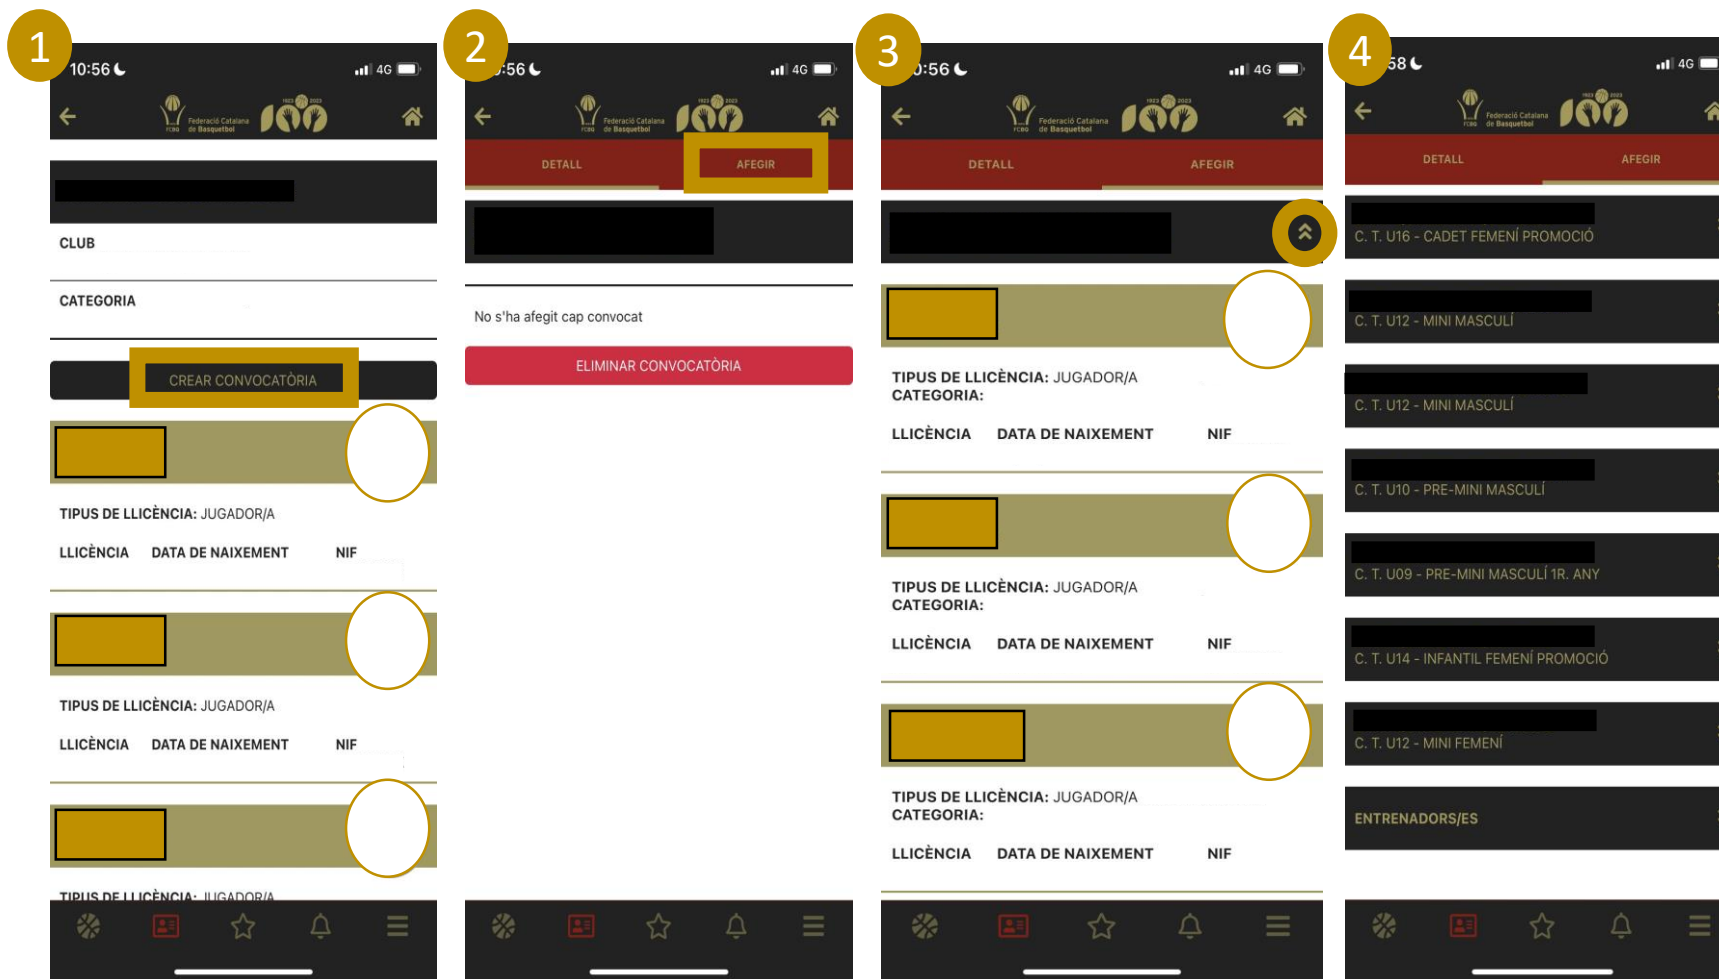

PROCEDIMENT DE CONVOCATÒRIA JUGADORS/ES

Un cop escollit l'equip us sortiran els jugadors/es que tenen llicència amb aquell equip. Heu de clicar “**CREAR CONVOCATÒRIA**” (1).

S'obrirà la següent pantalla (2) i heu de prémer “**AFEGIR**”.

A continuació (3), us sortirà obert l'equip amb el que heu decidit fer la convocatòria.

Si decidiu convocar jugadors/es d'altres equips, heu de tancar la pestanya, clicant a les fletxes (3) i us sortiran tots els equips amb jugadors/es que poden anar convocats/des en aquesta categoria (4).