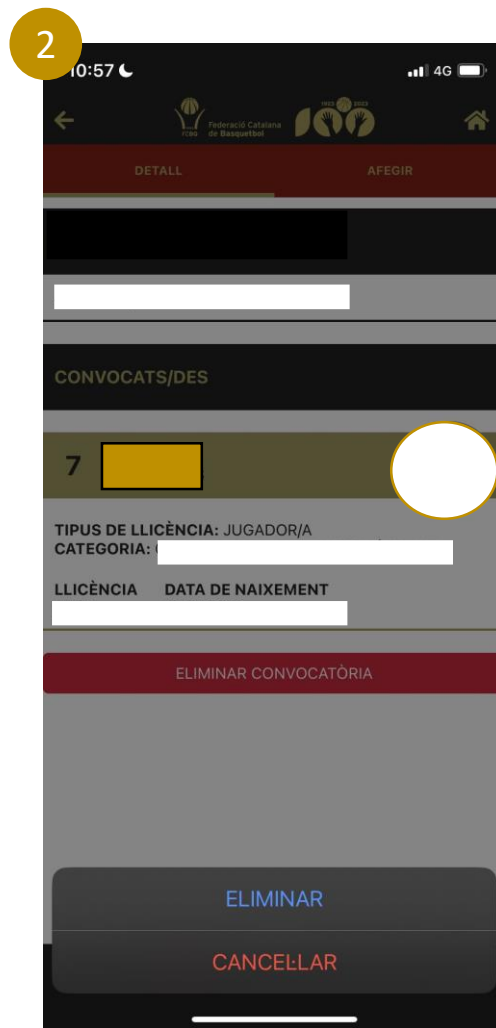

REVISIÓ DE CONVOCATÒRIES

Si premeu la pestanya “**DETALL**” (1) podreu anar veient la convocatòria i comprovar que no hi hagi cap error.

En el cas que us hagueu equivocat (amb un dorsal, amb un/a jugador/a, etc.) heu de prémer sobre el federat/da (2) i us sortiran dues opcions:

- **ELIMINAR**: tornar a la [diapositiva 4](#) i refer el procés.
- **CANCEL·LAR**