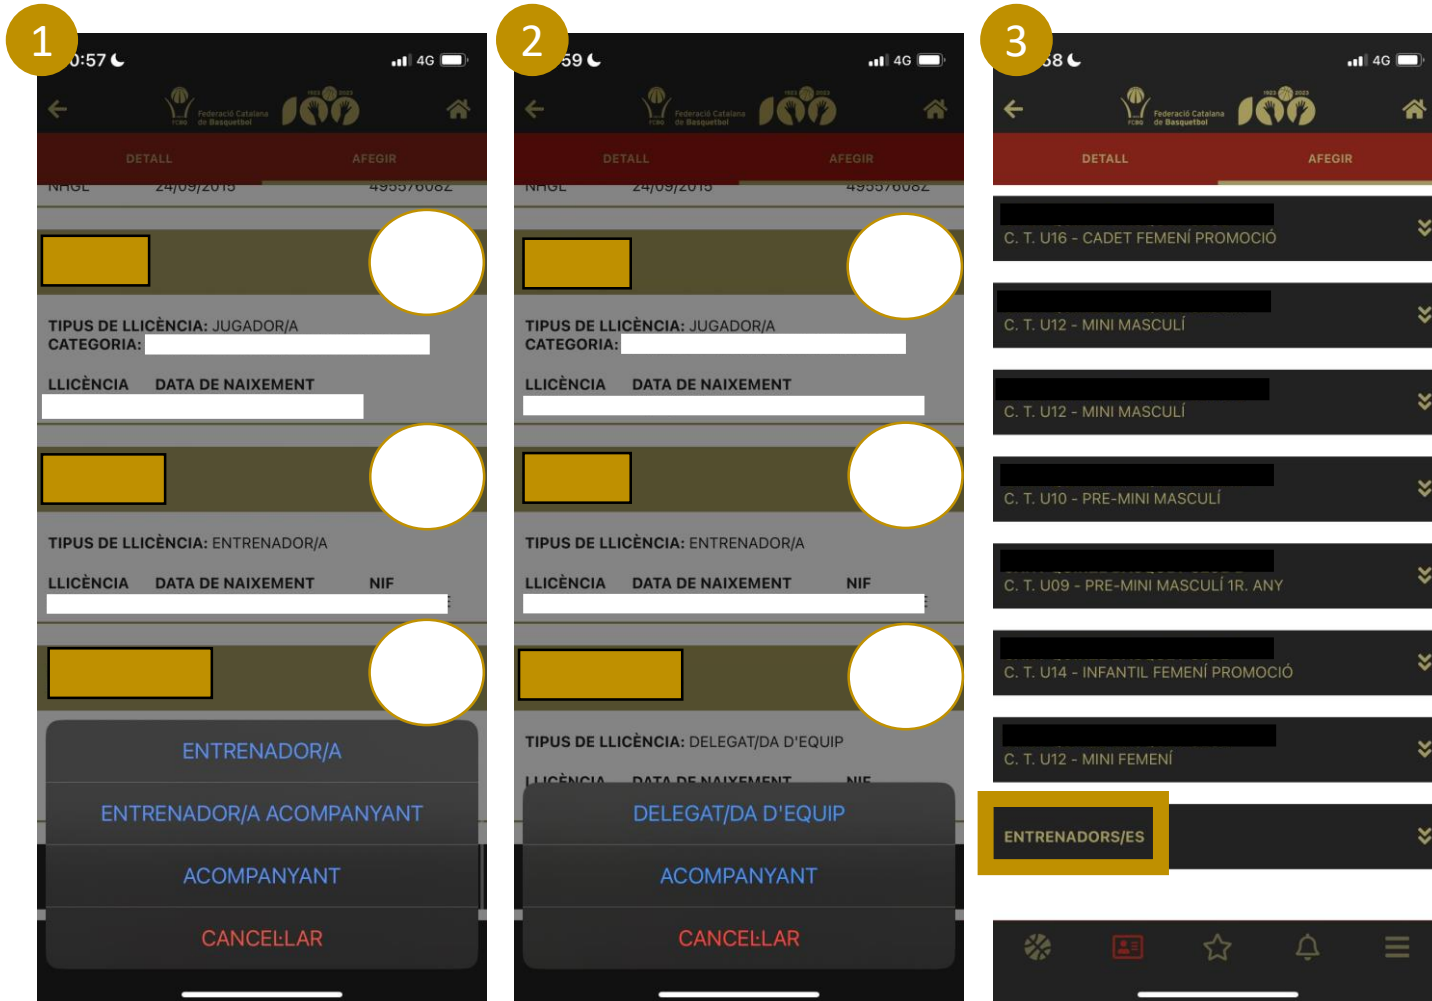

PROCEDIMENT DE CONVOCATÒRIA ENTRENADORS/ES / DELEGATS/DES / ACOMPANYANTS

Junt amb els jugadors/es també heu de convocar als entrenadors/es (1). Per fer-ho heu de clicar sobre la llicència d'entrenador/a. Us apareixeran quatre opcions a la part inferior:

- ENTRENADOR/A
- ENTRENADOR/A ACOMPANYANT
- ACOMPANYANT
- CANCEL·LAR

En cas d'estar assignat com a delegat/da d'equip (2), les opcions que surten són les següents:

- DELEGAT/DA D'EQUIP
- ACOMPANYANT
- CANCEL·LAR

En cas que volguéssiu assignar un entrenador/a que no té llicència amb aquest equip però que té la titulació corresponent; a la tercera imatge (3), sota de tots els equips que podeu convocar per aquesta categoria, us sortiran tots els **entrenadors/es** disponibles.