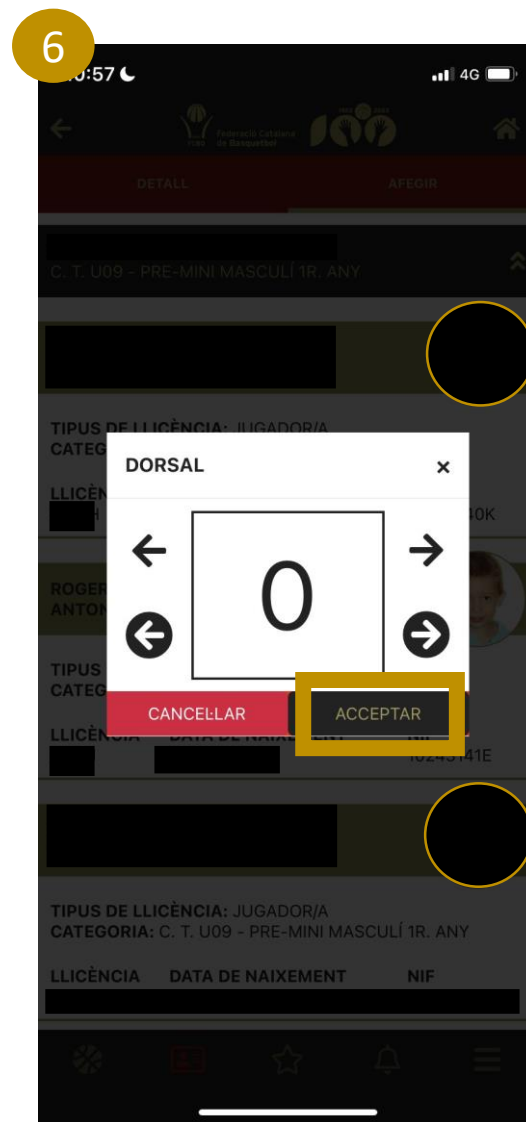

PROCEDIMENT DE CONVOCATÒRIA JUGADORS/ES

A la primera pantalla (5) es mostren els jugadors/es de l'equip escollit. Per convocar un/a jugador/a haureu de prémer la seva llicència. Us apareixeran tres opcions a la part inferior:

- **JUGADOR/A:** passa a la imatge 2.
- **ACOMPANYANT:** s'inclou directament a la convocatòria.
- **CANCEL·LAR:** et tornen a sortir els jugadors/es i els equips.

La segona imatge (6), apareix un cop s'hagi triat l'opció "JUGADOR/A". En aquesta pantalla s'escull el dorsal. Les fletxes de dalt canvien per unitats i les de sota (encerclades), per desenes.

Un cop **acceptat**, el jugador/a s'afegirà a la convocatòria amb aquest dorsal assignat.