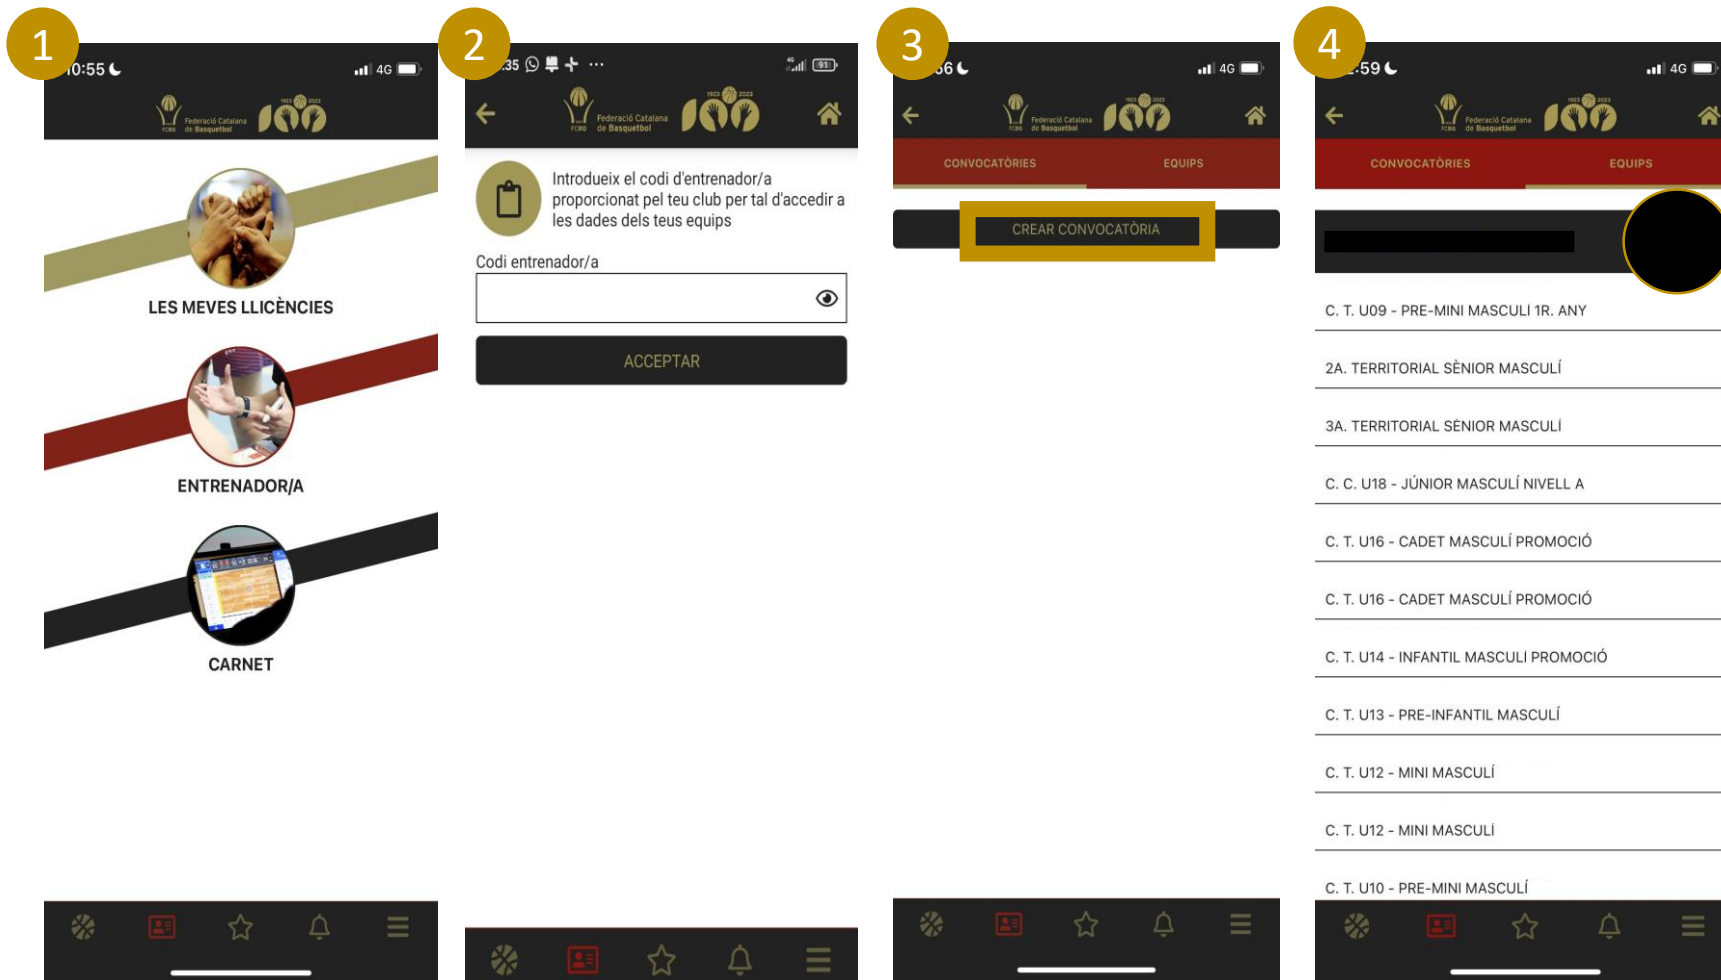

REGISTRE I ACCÉS A LES CONVOCATÒRIES

A la primera pantalla (1) heu de prémer l'opció "Entrenador/a".

Si és el primer que sou entrenadors/es el club us facilitarà un codi individual, que heu d'introduir per poder fer les convocatòries (2).

S'obrirà una pantalla (3), on heu de clicar "CREAR CONVOCATÒRIA".

Sortiran els equips del club, que per la vostra titulació, podeu fer convocatòries (4).