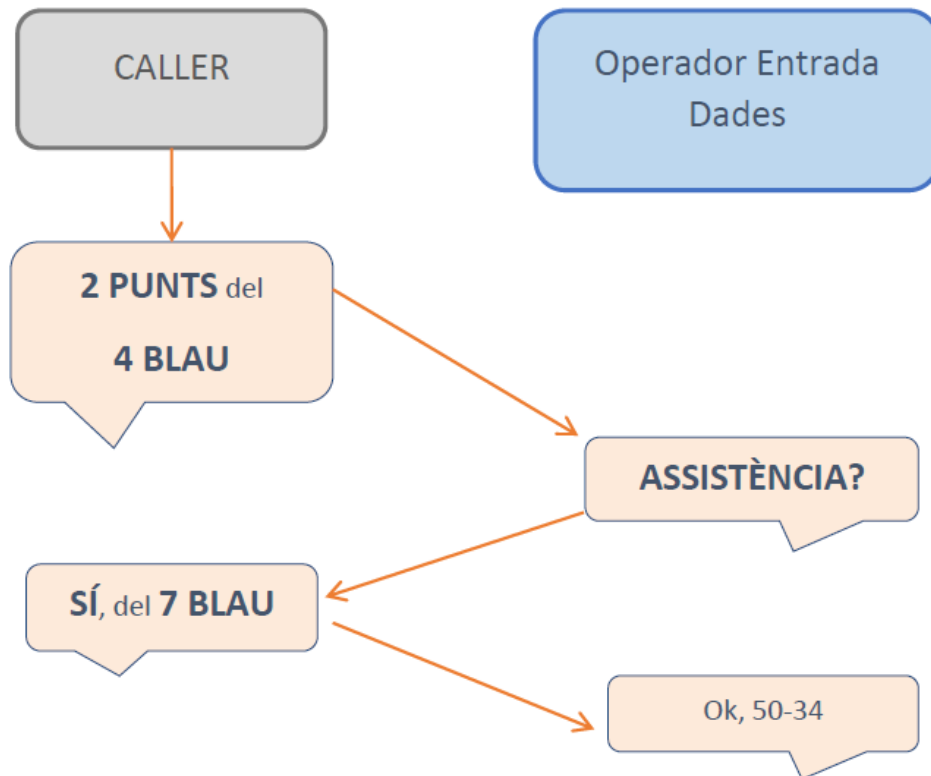

DISTRIBUCIÓ DE TASQUES SEGONS TIPUS EQUIP: 1 DES + 1 CALLER

Punts i Assistències

És important que el caller utilitzi un mètode cromàtic per tal que el DES sigui capaç d'anar fluid per l'app.