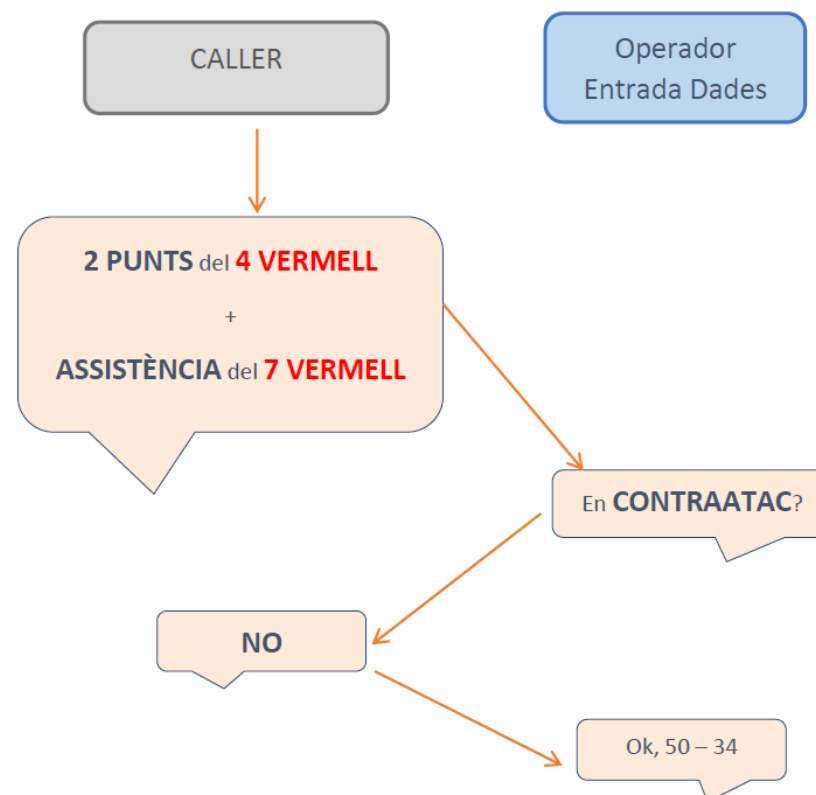

DISTRIBUCIÓ DE TASQUES SEGONS TIPUS EQUIP: 1 DES + 1 CALLER

Punts i Assistències

És important que el caller utilitzi un mètode cromàtic per tal que el DES sigui capaç d'anar fluid per l'app.