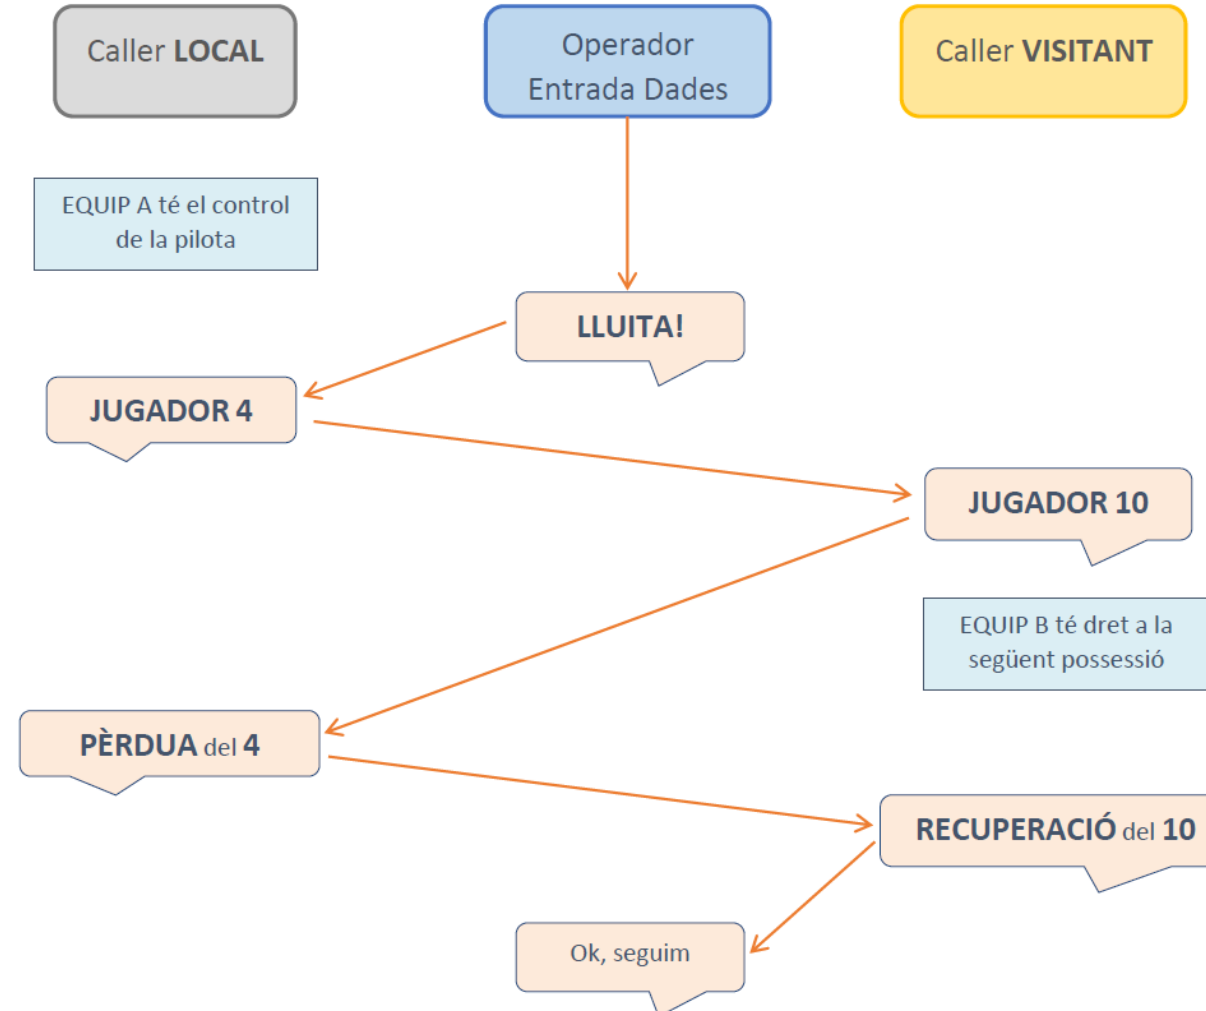

DISTRIBUCIÓ DE TASQUES SEGONS TIPUS EQUIP: 1 DES + 2 CALLERS o 1 DES + 1 CALLER