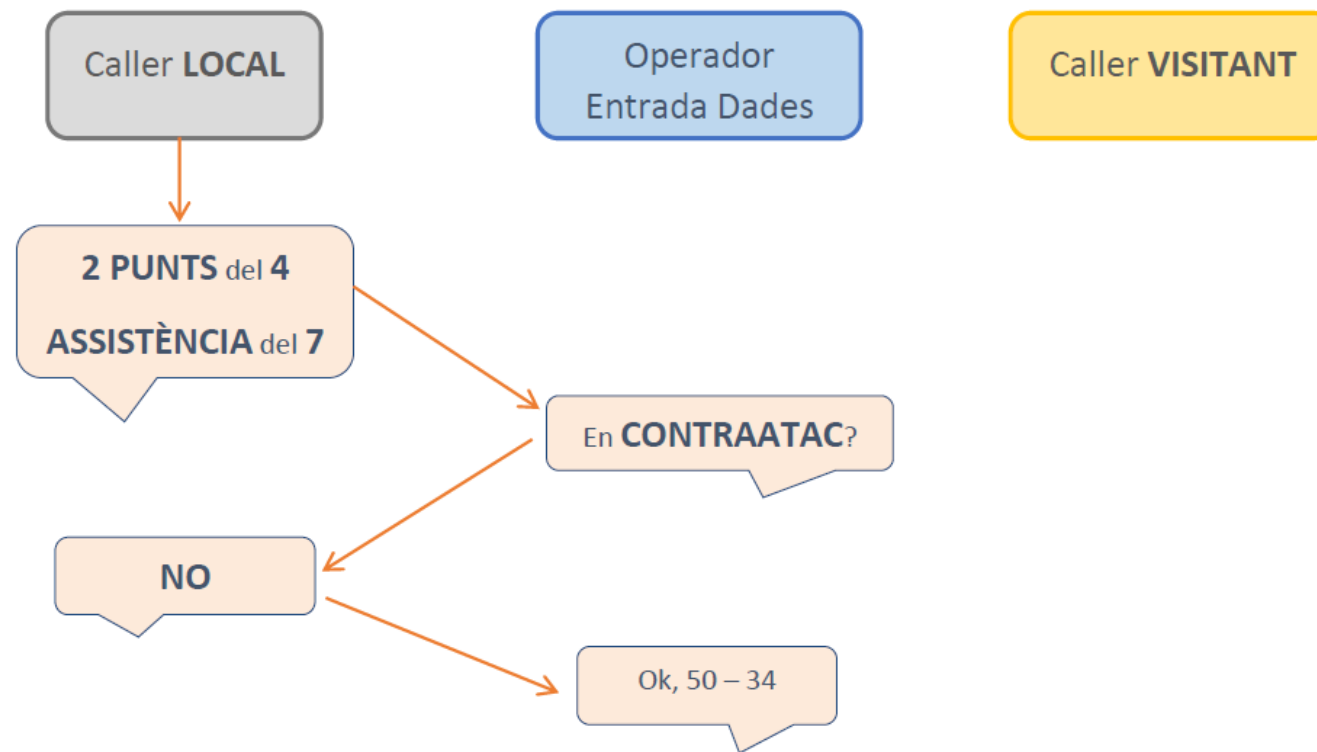

DISTRIBUCIÓ DE TASQUES SEGONS TIPUS EQUIP: 1 DES + 2 CALLERS

L'Operador d'entrada de dades (DES) pot adoptar una posició d'assistència als callers, encaminant les decisions dels callers o pot deixar-los actuar fent petites aportacions si veu perillar la comunicació entre tot l'equip estadístic.