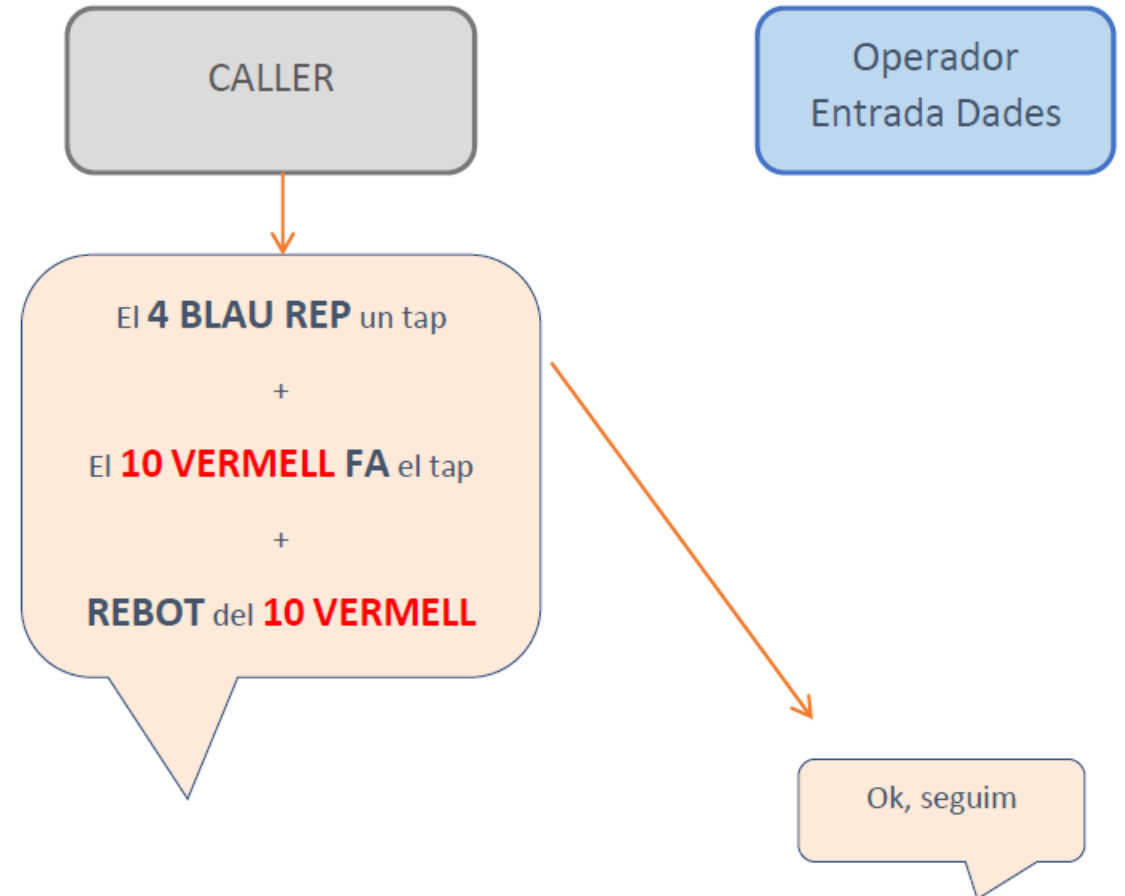

DISTRIBUCIÓ DE TASQUES SEGONS TIPUS EQUIP: 1 DES + 1 CALLER

Llançament fallats amb rebot

Taps