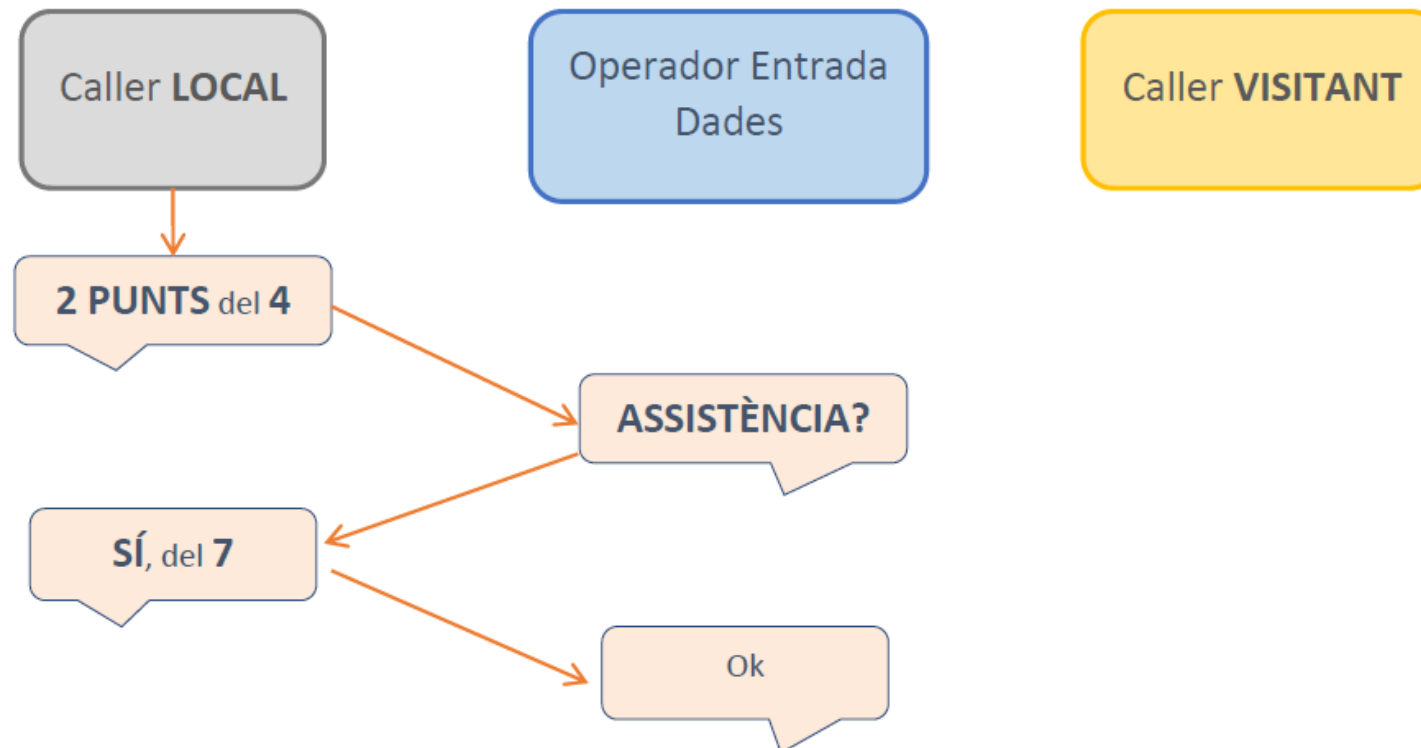

DISTRIBUCIÓ DE TASQUES SEGONS TIPUS EQUIP: 1 DES + 2 CALLERS

L'Operador d'entrada de dades (DES) ha de ser capaç de rebre la informació del caller assegut a la seva esquerra i associar-ho a un dels equips en pista, i el mateix pel caller de la seva dreta.

Informació **FLUIDA, SIMPLE i CONCISA**, sense sobrecarregar d'informació al **DES**