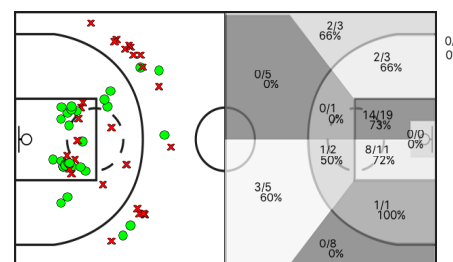

UE Sant Cugat							REBOTS					TAPS			FALTES					
5i	Dr.	JUGADOR	Min	Pts	Tirs 2	Tirs 3	Tirs lliures	T	RD	RO	Asis...	PR	PP	Fv	Co	Esx	Cm	Re	Vi	Va
	5	Robert Cosials	06:32	8	3/3 100%	0/0 0%	2/2 100%	4	1	3	0	0	1	0	0	0	2	1	0/0	10
	8	Arnau Sanahuja	06:30	3	1/1 100%	0/0 0%	1/1 100%	0	0	0	1	1	0	0	0	0	1	1	0/0	5
*	9	Lluís Curto	29:23	7	2/4 50%	1/4 25%	0/0 0%	0	0	0	1	0	2	0	0	0	2	2	0/0	1
*	12	Joaquim Fernández	25:32	4	2/5 40%	0/1 0%	0/0 0%	4	4	0	3	0	2	0	0	0	3	2	0/0	4
*	13	Hernan Olaguibe	28:51	24	7/10 70%	0/0 0%	10/11 90%	9	3	6	0	0	1	1	1	0	2	8	0/0	34
*	14	Alberto Reyes	37:14	16	6/15 40%	0/5 0%	4/7 57%	11	9	2	2	0	1	0	0	0	1	4	1/0	14
	15	Hector Rodríguez	16:21	2	1/2 50%	0/5 0%	0/0 0%	3	3	0	0	1	1	0	0	0	0	1	0/0	0
	17	José Luis Martín	16:40	3	0/3 0%	1/3 33%	0/0 0%	1	1	0	0	1	0	0	0	0	1	2	1/0	1
*	24	Patrick Reyes	25:50	3	0/4 0%	1/3 33%	0/0 0%	5	2	3	1	1	1	0	0	0	1	0	1/0	2
	30	Luca Fowler	07:07	0	0/0 0%	0/0 0%	0/0 0%	1	1	0	0	0	0	0	0	0	1	0	0/0	0
		USC	200:00	0	0/0 0%	0/0 0%	0/0 0%	0	0	0	0	0	0	0	0	0	0	0	0/4	0
			200:00	70	22/47 46%	3/21 14%	17/21 80%	38	24	14	8	4	9	1	1	0	14	21	3/0	71

La Llosa Artés

1, 2 PART

3, 4 PART

TOTAL %

UE Sant Cugat

La Llosa Artés

P1	P2	P3	P4	T
27	16	13	18	74

UE Sant Cugat