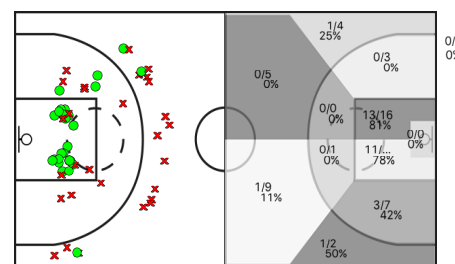

Mataró - Feimat							REBOTS					TAPS			FALTES					
5i	Dr.	JUGADOR	Min	Pts	Tirs 2	Tirs 3	Tirs lliures	T	RD	RO	Asis...	PR	PP	Fv	Co	Esx	Cm	Re	Vi	Va
*	3	Iker Guallar	11:42	4	1/1 100%	0/1 0%	2/2 100%	5	5	0	1	0	1	1	1	0	5	1	0/0	4
*	4	Santi Serratacò	34:21	9	4/9 44%	0/0 0%	1/2 50%	8	7	1	1	0	0	0	1	0	2	3	1/0	12
*	5	Jordi Costa	25:00	13	1/3 33%	3/4 75%	2/2 100%	3	3	0	0	0	2	0	0	0	4	4	0/0	11
	7	Sergi Ventura	04:35	3	0/1 0%	1/1 100%	0/0 0%	0	0	0	1	1	1	0	0	0	3	0	0/0	0
*	8	Rafa Prats	18:59	2	0/1 0%	0/3 0%	2/2 100%	0	0	0	0	1	2	0	1	0	2	3	0/0	-3
	10	Natxo Ariño	32:42	20	3/7 42%	3/4 75%	5/6 83%	0	0	0	1	0	5	0	0	0	1	5	1/0	14
	12	David Romero	31:21	15	6/11 54%	1/1 100%	0/0 0%	10	7	3	0	2	0	0	0	0	2	1	0/0	21
	15	Ferran Tardio	00:00	0	0/0 0%	0/0 0%	0/0 0%	0	0	0	0	0	0	0	0	0	0	0	0/0	0
	17	Marc Coll	18:37	14	4/5 80%	1/1 100%	3/6 50%	3	2	1	1	0	1	0	0	0	3	3	0/0	13
	24	Jordi Serra	04:23	0	0/0 0%	0/0 0%	0/0 0%	0	0	0	0	0	1	0	0	0	0	0	0/0	-1
*	33	Amen Osayande	18:20	11	4/5 80%	1/2 50%	0/0 0%	2	1	1	2	1	1	0	0	0	2	0	1/0	11
		PDM	200:00	0	0/0 0%	0/0 0%	0/0 0%	0	0	0	0	0	0	0	0	0	0	3	0/5	3
			200:00	91	23/43 53%	10/17 58%	15/20 75%	31	25	6	7	5	14	1	3	0	24	20	3/0	82

La Llosa Artés

1, 2 PART

3, 4 PART

TOTAL %

Mataró - Feimat

La Llosa Artés

P1	P2	P3	P4	T
21	19	22	19	81

Mataró - Feimat