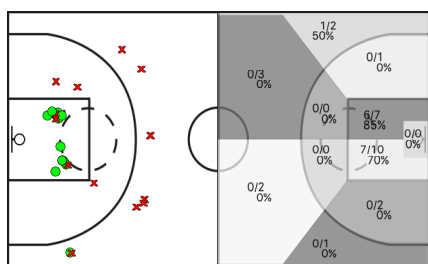

La Llosa Artés vs Mataró - Feimat

La Llosa Artés							REBOTS					TAPS			FALTES					
5i	Dr.	JUGADOR	Min	Pts	Tirs 2	Tirs 3	Tirs lliures	T	RD	RO	Asis...	PR	PP	Fv	Co	Esx	Cm	Re	Vi	Va
	6	Miki Barrera	09:25	0	0/0 0%	0/0 0%	0/0 0%	0	0	0	1	0	2	0	0	0	2	1	0/0	-2
*	7	Oriol Sensat	22:21	3	0/0 0%	1/8 12%	0/0 0%	0	0	0	0	0	0	0	0	0	2	1	1/0	-5
	8	Sergi Posa	00:27	0	0/0 0%	0/0 0%	0/0 0%	0	0	0	0	0	0	0	0	0	0	0	0/0	0
*	9	Pepo Burgès	24:10	4	2/4 50%	0/2 0%	0/0 0%	3	2	1	2	1	1	0	0	0	3	0	0/0	2
*	10	Carles Jordà	28:05	11	3/4 75%	1/3 33%	2/2 100%	3	3	0	1	2	5	1	0	0	0	5	0/0	15
*	11	Sergi Carrión	25:33	18	5/8 62%	0/0 0%	8/14 57%	3	1	2	1	4	1	0	1	0	5	8	1/0	18
	12	Albert Illa	03:01	0	0/0 0%	0/0 0%	0/0 0%	0	0	0	0	1	0	0	0	0	2	0	1/0	-1
	14	Xavier Balaguer	12:48	4	2/2 100%	0/1 0%	0/0 0%	1	0	1	0	1	1	1	0	0	2	1	1/0	4
*	15	Jordi Pujolreu	22:37	9	4/6 66%	0/0 0%	1/2 50%	4	2	2	0	0	0	1	0	0	1	1	0/0	11
	24	Roger Portella	21:21	17	6/7 85%	0/4 0%	5/5 100%	3	3	0	3	1	2	0	0	0	4	3	0/0	16
	34	Albert Llort	30:12	15	5/10 50%	1/2 50%	2/3 66%	11	8	3	2	1	1	0	0	0	1	4	1/0	24
		CBA	200:00	0	0/0 0%	0/0 0%	0/0 0%	0	0	0	0	0	0	0	0	0	1	0	0/3	-1
			200:00	81	27/41 65%	3/20 15%	18/26 69%	28	19	9	10	11	13	3	1	0	23	24	5/0	81