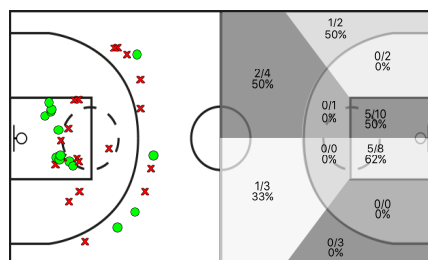

La Llosa Artés vs Sol Gironès Bisbal B.

La Llosa Artés							REBOTS					TAPS			FALTES					
5i	Dr.	JUGADOR	Min	Pts	Tirs 2	Tirs 3	Tirs lliures	T	RD	RO	Asis...	PR	PP	Fv	Co	Esx	Cm	Re	Vi	Va
	6	Miki Barrera	19:20	3	0/0 0%	1/2 50%	0/0 0%	2	2	0	0	0	1	0	0	0	1	0	0/0	2
*	7	Oriol Sensat	19:09	3	0/0 0%	1/4 25%	0/0 0%	1	1	0	2	0	1	0	0	0	3	0	0/0	-1
	8	Sergi Posa	14:12	1	0/0 0%	0/0 0%	1/2 50%	1	0	1	1	0	0	0	0	0	0	1	0/0	3
	9	Pepo Burgès	16:35	2	1/4 25%	0/0 0%	0/0 0%	2	2	0	1	0	1	1	0	0	2	2	0/0	2
	10	Carles Jordà	22:40	5	1/2 50%	1/4 25%	0/0 0%	5	5	0	2	1	3	0	0	0	1	0	0/0	5
*	11	Xexi Carrión	18:05	14	5/10 50%	0/1 0%	4/6 66%	2	1	1	2	0	0	0	0	0	5	5	0/0	10
*	12	Albert Illa	15:37	5	1/1 100%	1/4 25%	0/0 0%	0	0	0	0	0	0	0	0	0	1	2	0/0	3
*	14	Xavier Balaguer	19:00	11	4/5 80%	1/2 50%	0/0 0%	2	1	1	0	0	1	0	0	0	2	1	0/0	9
*	15	Jordi Pujolreu	23:16	13	5/7 71%	0/0 0%	3/4 75%	6	5	1	1	0	2	1	0	0	3	2	1/0	15
	24	Roger Portella	07:43	4	1/1 100%	0/2 0%	2/2 100%	3	2	1	0	0	1	0	0	0	5	2	0/0	1
	32	Jordi Oller	06:17	5	1/1 100%	1/2 50%	0/0 0%	4	4	0	0	0	0	0	0	0	0	1	0/0	9
	34	Albert Llord	18:06	9	3/7 42%	1/1 100%	0/0 0%	6	4	2	1	0	0	1	0	0	1	3	0/0	15
		CBA	200:00	0	0/0 0%	0/0 0%	0/0 0%	0	0	0	0	0	0	0	0	0	1	0	0/2	-1
			200:00	75	22/38 57%	7/22 31%	10/14 71%	34	27	7	10	1	10	3	0	0	25	19	1/0	72