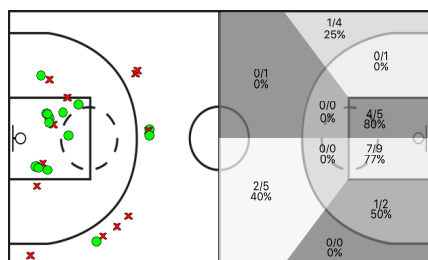

Sol Gironès Bisbal B.							REBOTS					TAPS			FALTES					
5i	Dr.	JUGADOR	Min	Pts	Tirs 2	Tirs 3	Tirs lliures	T	RD	RO	Asis...	PR	PP	Fv	Co	Esx	Cm	Re	Vi	Va
*	1	Eduard Montiel	25:05	27	7/11 63%	2/3 66%	7/9 77%	5	5	0	1	2	1	0	1	0	3	11	0/0	34
	3	Marc Macau	16:39	5	0/0 0%	1/3 33%	2/3 66%	1	1	0	0	2	1	0	0	0	0	3	1/0	7
*	4	Genís Castillo	19:36	5	2/3 66%	0/2 0%	1/2 50%	0	0	0	0	0	0	0	1	0	3	2	0/0	-1
	7	Eduard Vilà	15:41	12	0/0 0%	4/9 44%	0/0 0%	2	2	0	1	1	1	0	1	0	0	1	0/0	10
*	10	Jordi Mitjà	22:57	6	0/0 0%	2/5 40%	0/0 0%	3	2	1	1	0	0	0	0	0	0	0	0/0	7
*	11	Marc Nieto	21:51	7	2/6 33%	1/1 100%	0/0 0%	3	3	0	4	0	2	0	0	0	3	0	0/0	5
*	12	Dídac Poch	14:00	2	1/3 33%	0/0 0%	0/0 0%	1	0	1	0	0	0	0	0	0	3	1	1/0	-1
	13	Guillem Serra	15:54	9	1/4 25%	2/6 33%	1/2 50%	1	1	0	0	0	0	0	0	0	2	1	0/0	1
	17	Roger Oliva	18:22	8	4/7 57%	0/0 0%	0/0 0%	4	3	1	0	2	0	0	0	0	2	1	0/0	10
	19	Arnau Frau	09:39	0	0/1 0%	0/1 0%	0/2 0%	2	1	1	0	0	0	0	0	0	3	1	0/0	-4
	54	Pau Soler	20:16	4	1/3 33%	0/1 0%	2/2 100%	5	2	3	2	0	0	0	0	0	0	1	0/0	9
		GBB	200:00	0	0/0 0%	0/0 0%	0/0 0%	0	0	0	0	0	0	0	0	0	0	3	0/1	3
			200:00	85	18/38 47%	12/31 38%	13/20 65%	27	20	7	9	7	5	0	3	0	19	22	2/0	77

La Llosa Artés

1, 2 PART