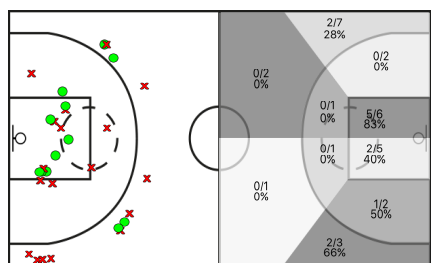

CB Alpicat							REBOTS					TAPS			FALTES					
5i	Dr.	JUGADOR	Min	Pts	Tirs 2	Tirs 3	Tirs lliures	T	RD	RO	Asis...	PR	PP	Fv	Co	Esx	Cm	Re	Vi	Va
	4	José Hidalgo	21:52	7	0/3 0%	1/1 100%	4/4 100%	0	0	0	1	2	0	0	1	0	2	3	0/0	7
	6	Mario Planella	22:10	4	1/8 12%	0/0 0%	2/4 50%	10	9	1	1	0	1	0	0	0	4	3	0/0	4
*	7	Victor Vinos	35:58	13	5/9 55%	0/0 0%	3/5 60%	8	5	3	2	0	1	0	0	0	3	6	2/0	19
	8	Albert Vallverdú	24:59	15	4/10 40%	1/4 25%	4/6 66%	3	2	1	1	1	2	0	0	0	1	4	0/0	10
*	9	Oriol Balsells	08:37	5	0/1 0%	1/1 100%	2/2 100%	0	0	0	0	0	1	0	0	0	1	2	0/0	4
*	10	Marc Vidal	29:57	5	0/0 0%	1/3 33%	2/2 100%	4	4	0	1	0	1	0	0	0	4	1	0/0	4
*	11	Rubén Fernández	28:34	20	1/3 33%	6/8 75%	0/0 0%	7	6	1	0	0	0	0	0	0	2	0	1/0	21
*	12	Roger Álvarez	27:53	3	1/3 33%	0/1 0%	1/2 50%	4	2	2	1	2	2	1	0	0	1	2	0/0	6
	14	Jordi Ybarz	00:00	0	0/0 0%	0/0 0%	0/0 0%	0	0	0	0	0	0	0	0	0	0	0	0/0	0
		CBA	200:00	0	0/0 0%	0/0 0%	0/0 0%	0	0	0	0	0	0	0	0	0	0	0	0/4	0
			200:00	72	12/37 32%	10/18 55%	18/25 72%	36	28	8	7	5	8	1	1	0	18	21	3/0	75

La Llosa Artés

1, 2 PART