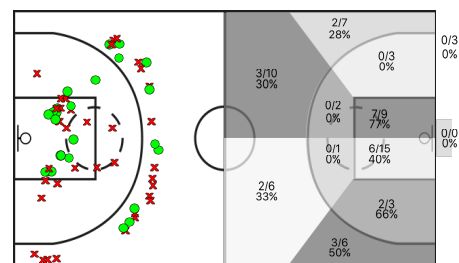

CB Alpicat							REBOTS					TAPS			FALTES					
5i	Dr.	JUGADOR	Min	Pts	Tirs 2	Tirs 3	Tirs lliures	T	RD	RO	Asis...	PR	PP	Fv	Co	Esx	Cm	Re	Vi	Va
	4	José Hidalgo	21:52	7	0/3 0%	1/1 100%	4/4 100%	0	0	0	1	2	0	0	1	0	2	3	0/0	7
	6	Mario Planella	22:10	4	1/8 12%	0/0 0%	2/4 50%	10	9	1	1	0	1	0	0	0	4	3	0/0	4
*	7	Victor Vinos	35:58	13	5/9 55%	0/0 0%	3/5 60%	8	5	3	2	0	1	0	0	0	3	6	2/0	19
	8	Albert Vallverdú	24:59	15	4/10 40%	1/4 25%	4/6 66%	3	2	1	1	1	2	0	0	0	1	4	0/0	10
*	9	Oriol Balsells	08:37	5	0/1 0%	1/1 100%	2/2 100%	0	0	0	0	0	1	0	0	0	1	2	0/0	4
*	10	Marc Vidal	29:57	5	0/0 0%	1/3 33%	2/2 100%	4	4	0	1	0	1	0	0	0	4	1	0/0	4
*	11	Rubén Fernández	28:34	20	1/3 33%	6/8 75%	0/0 0%	7	6	1	0	0	0	0	0	0	2	0	1/0	21
*	12	Roger Álvarez	27:53	3	1/3 33%	0/1 0%	1/2 50%	4	2	2	1	2	2	1	0	0	1	2	0/0	6
	14	Jordi Ybarz	00:00	0	0/0 0%	0/0 0%	0/0 0%	0	0	0	0	0	0	0	0	0	0	0	0/0	0
		CBA	200:00	0	0/0 0%	0/0 0%	0/0 0%	0	0	0	0	0	0	0	0	0	0	0	0/4	0
			200:00	72	12/37 32%	10/18 55%	18/25 72%	36	28	8	7	5	8	1	1	0	18	21	3/0	75

La Llosa Artés

1, 2 PART

3, 4 PART

TOTAL %

CB Alpicat

La Llosa Artés

P1	P2	P3	P4	T
18	11	17	21	67

CB Alpicat