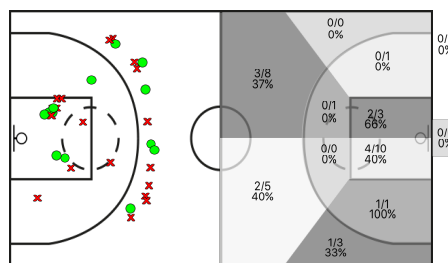

La Llosa Artés vs CB Alpicat

La Llosa Artés							REBOTS					TAPS			FALTES					
5i	Dr.	JUGADOR	Min	Pts	Tirs 2	Tirs 3	Tirs lliures	T	RD	RO	Asis...	PR	PP	Fv	Co	Esx	Cm	Re	Vi	Va
	6	Miki Barrera	21:34	8	1/1 100%	2/4 50%	0/0 0%	1	1	0	2	0	2	0	0	0	1	0	0/0	6
	7	Oriol Sensat	06:04	0	0/0 0%	0/3 0%	0/0 0%	1	1	0	0	0	0	0	0	0	1	1	0/0	-2
	8	Sergi Posa	05:44	0	0/0 0%	0/0 0%	0/0 0%	1	1	0	0	0	0	0	0	0	2	0	0/0	-1
	9	Pepo Burgès	20:06	4	2/6 33%	0/0 0%	0/0 0%	6	2	4	2	1	1	1	0	0	2	0	0/0	7
*	10	Carles Jordà	29:23	17	3/4 75%	3/5 60%	2/2 100%	2	2	0	5	0	0	0	0	0	3	5	0/0	23
*	11	Xexi Carrión	30:11	5	1/4 25%	0/3 0%	3/8 37%	3	3	0	1	1	1	0	1	0	3	5	0/0	-1
	12	Albert Illa	22:30	10	1/2 50%	2/7 28%	2/3 66%	6	6	0	2	0	1	0	0	0	3	2	1/0	9
*	14	Xavier Balaguer	24:51	15	3/6 50%	3/6 50%	0/0 0%	2	2	0	1	1	1	0	0	0	4	3	1/0	11
*	15	Jordi Pujolreu	18:00	2	1/2 50%	0/0 0%	0/0 0%	4	3	1	0	2	0	0	0	0	1	0	2/0	6
*	34	Albert Llort	21:37	6	3/8 37%	0/1 0%	0/0 0%	6	2	4	1	1	1	0	0	0	1	2	0/0	8
		CBA	200:00	0	0/0 0%	0/0 0%	0/0 0%	0	0	0	0	0	0	0	0	0	0	0	0/3	0
			200:00	67	15/33 45%	10/29 34%	7/13 53%	32	23	9	14	6	7	1	1	0	21	18	4/0	66

CB Alpicat							REBOTS					TAPS			FALTES					
5i	Dr.	JUGADOR	Min	Pts	Tirs 2	Tirs 3	Tirs lliures	T	RD	RO	Asis...	PR	PP	Fv	Co	Esx	Cm	Re	Vi	Va
	4	José Hidalgo	21:52	7	0/3 0%	1/1 100%	4/4 100%	0	0	0	1	2	0	0	1	0	2	3	0/0	7
	6	Mario Planella	22:10	4	1/8 12%	0/0 0%	2/4 50%	10	9	1	1	0	1	0	0	0	4	3	0/0	4
*	7	Victor Vinos	35:58	13	5/9 55%	0/0 0%	3/5 60%	8	5	3	2	0	1	0	0	0	3	6	2/0	19
	8	Albert Vallverdú	24:59	15	4/10 40%	1/4 25%	4/6 66%	3	2	1	1	1	2	0	0	0	1	4	0/0	10
*	9	Oriol Balsells	08:37	5	0/1 0%	1/1 100%	2/2 100%	0	0	0	0	0	1	0	0	0	1	2	0/0	4
*	10	Marc Vidal	29:57	5	0/0 0%	1/3 33%	2/2 100%	4	4	0	1	0	1	0	0	0	4	1	0/0	4
*	11	Rubén Fernández	28:34	20	1/3 33%	6/8 75%	0/0 0%	7	6	1	0	0	0	0	0	0	2	0	1/0	21
*	12	Roger Álvarez	27:53	3	1/3 33%	0/1 0%	1/2 50%	4	2	2	1	2	2	1	0	0	1	2	0/0	6
	14	Jordi Ybarz	00:00	0	0/0 0%	0/0 0%	0/0 0%	0	0	0	0	0	0	0	0	0	0	0	0/0	0
		CBA	200:00	0	0/0 0%	0/0 0%	0/0 0%	0	0	0	0	0	0	0	0	0	0	0	0/4	0
			200:00	72	12/37 32%	10/18 55%	18/25 72%	36	28	8	7	5	8	1	1	0	18	21	3/0	75

La Llosa Artés

3, 4 PART

CB Alpicat

La Llosa Artés

P1	P2	P3	P4	T
18	11	17	21	67

CB Alpicat

P1	P2	P3	P4	T
17	17	17	21	72