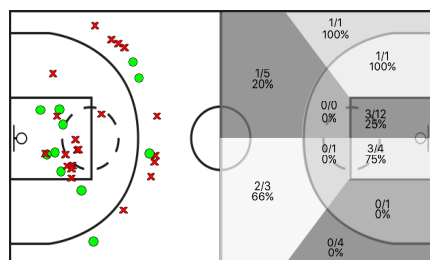

La Llosa Artés vs Sant Josep Badalona

La Llosa Artés							REBOTS					TAPS			FALTES					
5i	Dr.	JUGADOR	Min	Pts	Tirs 2	Tirs 3	Tirs lliures	T	RD	RO	Asis...	PR	PP	Fv	Co	Esx	Cm	Re	Vi	Va
	6	Miki Barrera	05:49	0	0/0 0%	0/0 0%	0/0 0%	0	0	0	0	1	0	0	0	0	3	0	0/0	-2
*	7	Oriol Sensat	-1:-19	3	0/1 0%	1/7 14%	0/0 0%	3	2	1	0	0	1	0	0	0	2	0	0/0	-4
	8	Sergi Posa	03:40	0	0/0 0%	0/1 0%	0/0 0%	0	0	0	0	0	0	0	0	0	1	0	0/0	-2
*	9	Pepo Burgès	32:15	7	3/11 27%	0/0 0%	1/5 20%	9	3	6	2	2	3	0	0	0	4	5	0/0	6
	10	Carles Jordà	23:54	1	0/1 0%	0/3 0%	1/2 50%	7	7	0	2	0	0	0	0	0	2	5	0/0	8
*	11	Xexi Carrión	36:20	17	6/11 54%	1/2 50%	2/3 66%	6	4	2	5	1	3	0	0	0	3	4	0/0	20
	12	Albert Illa	25:20	18	3/4 75%	4/7 57%	0/0 0%	4	2	2	0	0	3	0	0	0	0	2	0/0	17
*	14	Xavier Balaguer	-5:-53	6	2/0 0%	2/4 50%	0/0 0%	0	0	0	0	1	0	0	0	0	4	1	0/0	0
*	15	Jordi Pujolreu	13:55	4	2/5 40%	0/1 0%	0/0 0%	5	2	3	1	0	1	0	0	0	0	0	1/0	5
	32	Jordi Oller	00:00	0	0/0 0%	0/0 0%	0/0 0%	0	0	0	0	0	0	0	0	0	0	0	0/0	0
	34	Albert Llort	08:54	6	3/10 30%	0/2 0%	0/0 0%	6	5	1	0	1	1	0	0	0	3	0	0/0	0
		CBA	142:55	0	0/0 0%	0/0 0%	0/0 0%	0	0	0	0	0	0	0	0	0	1	0	0/2	-1
			142:55	62	17/45 37%	8/27 29%	4/10 40%	40	25	15	10	6	12	0	0	0	23	17	1/0	47