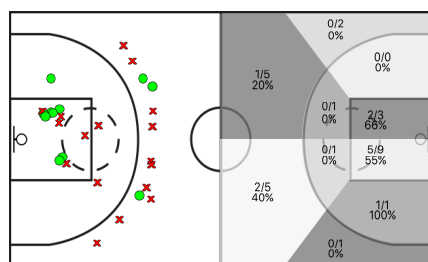

La Llosa Artés vs Círcol Catòlic

La Llosa Artés							REBOTS					TAPS			FALTES					
5i	Dr.	JUGADOR	Min	Pts	Tirs 2	Tirs 3	Tirs lliures	T	RD	RO	Asis...	PR	PP	Fv	Co	Esx	Cm	Re	Vi	Va
	6	Miki Barrera	12:21	0	0/0 0%	0/2 0%	0/0 0%	0	0	0	0	1	1	0	1	0	0	1	0/0	-2
*	7	Oriol Sensat	24:58	11	1/4 25%	3/9 33%	0/0 0%	2	1	1	3	2	0	0	0	0	2	0	0/0	7
	8	Sergi Posa	09:49	0	0/0 0%	0/1 0%	0/0 0%	1	1	0	1	1	0	0	0	0	4	1	0/0	-1
	9	Pepo Burgès	21:08	4	1/1 100%	0/1 0%	2/6 33%	9	7	2	1	0	1	2	0	0	1	4	0/0	13
	10	Carles Jordà	16:17	3	0/2 0%	0/2 0%	3/4 75%	3	2	1	0	0	1	0	0	0	0	4	0/0	4
*	11	Xexi Carrión	30:11	2	1/3 33%	0/2 0%	0/0 0%	6	5	1	7	3	4	0	0	0	3	5	1/0	12
	12	Albert Illa	18:17	8	1/2 50%	2/3 66%	0/0 0%	2	1	1	0	1	3	0	0	0	3	0	0/0	3
*	14	Xavier Balaguer	25:08	16	8/9 88%	0/3 0%	0/0 0%	12	9	3	1	4	1	0	0	0	2	4	0/0	30
*	15	Jordi Pujolreu	20:04	8	4/7 57%	0/0 0%	0/0 0%	3	1	2	2	0	1	0	1	0	2	0	0/0	6
	22	Enric Forcada	01:09	0	0/0 0%	0/1 0%	0/0 0%	0	0	0	0	0	0	0	0	0	0	0	0/0	-1
*	34	Albert Llort	20:38	9	4/8 50%	0/2 0%	1/2 50%	3	3	0	1	1	2	0	0	0	1	2	1/0	6
		CBA	200:00	0	0/0 0%	0/0 0%	0/0 0%	0	0	0	0	0	0	0	0	0	0	0	0/1	0
			200:00	61	20/36 55%	5/26 19%	6/12 50%	41	30	11	16	13	14	2	2	0	18	21	2/0	77