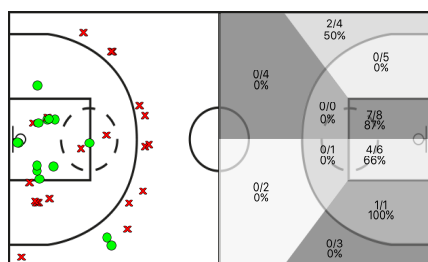

Círcol Catòlic							REBOTS					TAPS			FALTES					
5i	Dr.	JUGADOR	Min	Pts	Tirs 2	Tirs 3	Tirs lliures	T	RD	RO	Asis...	PR	PP	Fv	Co	Esx	Cm	Re	Vi	Va
	4	Marc Ferrer	18:07	5	1/2 50%	1/3 33%	0/0 0%	4	3	1	0	0	0	1	0	0	1	2	0/0	8
	5	Martí Callau	14:17	2	1/1 100%	0/0 0%	0/0 0%	1	1	0	1	2	1	0	0	0	2	2	0/0	5
	7	Quim Forteza	20:59	13	3/8 37%	2/7 28%	1/1 100%	4	2	2	1	1	1	0	0	0	2	1	0/0	7
*	9	Andreu Lladó	28:14	4	0/2 0%	0/2 0%	4/4 100%	4	3	1	0	1	5	0	0	0	3	6	0/0	3
*	10	Jaume Viñallonga	29:34	7	3/7 42%	0/1 0%	1/1 100%	9	7	2	2	0	4	1	0	0	1	2	0/0	11
	12	Oriol Pou	00:00	0	0/0 0%	0/0 0%	0/0 0%	0	0	0	0	0	0	0	0	0	0	0	0/0	0
*	14	Marc Jerez	22:42	6	3/9 33%	0/1 0%	0/0 0%	3	2	1	2	1	2	0	1	0	2	1	1/0	1
*	15	Xesco Gotzens	24:51	5	1/2 50%	1/4 25%	0/0 0%	2	2	0	4	0	0	0	0	0	3	0	0/0	4
	16	Marc Colom	11:33	2	1/2 50%	0/0 0%	0/2 0%	2	2	0	0	1	1	0	1	0	4	1	0/0	-3
*	17	Eduard Carreras	17:57	2	1/1 100%	0/4 0%	0/0 0%	4	3	1	0	1	3	0	0	0	2	1	0/0	-1
	75	Toni Forteza	11:46	2	0/2 0%	0/0 0%	2/2 100%	2	1	1	0	0	1	0	0	0	1	2	0/0	2
		CCB	200:00	0	0/0 0%	0/0 0%	0/0 0%	0	0	0	0	0	0	0	0	0	0	0	0/2	0
			200:00	48	14/36 38%	4/22 18%	8/10 80%	35	26	9	10	7	18	2	2	0	21	18	1/0	37

La Llosa Artés

1, 2 PART