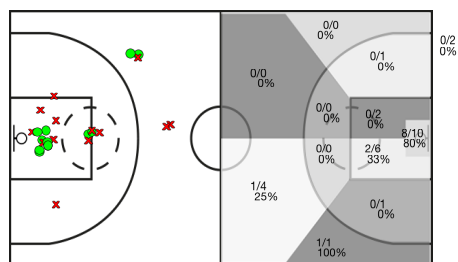

U.B. SANT ADRIA

5i	Dr	JUGADOR	Min	Pts	Tiros 2	Tiros 3	Tiros Libres	REBOTES					TAPONES			FALTAS				
								T	RD	RO	Asis...	PR	PP	Fv	Co	Mts	Cm	Re	Vi	Va
*	4	S. HERRERIAS	14:50	0	0/0 0%	0/2 0%	0/0 0%	2	1	1	0	2	0	0	0	4	2	0/0	0	
	5	POL BASSAS	23:00	16	3/4 75%	3/3 100%	1/3 33%	2	2	0	3	0	3	0	0	1	4	0/0	18	
	8	AITOR MURUA	11:13	0	0/1 0%	0/0 0%	0/0 0%	2	2	0	2	0	2	0	0	1	3	0/0	3	
	9	ADRIA TORT	13:00	10	4/5 80%	0/0 0%	2/2 100%	1	0	1	0	0	0	0	0	3	2	0/0	9	
*	10	MARCOS MORALES	25:24	17	8/8 100%	0/0 0%	1/1 100%	9	7	2	2	0	6	0	0	3	2	0/0	21	
	11	POL FARRÉS	03:09	2	1/2 50%	0/0 0%	0/0 0%	0	0	0	0	0	0	0	0	1	0	0/0	0	
	12	RUBEN PEREZ	11:43	8	1/2 50%	2/4 50%	0/0 0%	0	0	0	0	0	2	0	0	1	1	0/0	3	
*	14	ADRIAN MUÑOZ	10:37	3	0/0 0%	1/1 100%	0/0 0%	1	0	1	0	0	0	0	0	4	0	0/0	0	
*	20	ENRIC NOGALES	16:08	9	1/4 25%	2/2 100%	1/2 50%	1	1	0	0	0	1	0	0	4	1	0/0	2	
	21	XAVIER ESPIGA	16:37	4	2/4 50%	0/0 0%	0/0 0%	5	3	2	1	1	0	0	0	2	0	0/0	7	
*	45	ALBERT SERRA	33:35	11	3/8 37%	0/3 0%	5/5 100%	15	12	3	3	2	1	0	1	3	5	0/0	23	
	55	TONI ROURE	20:44	11	4/6 66%	1/3 33%	0/0 0%	2	1	1	0	0	0	0	0	3	0	0/0	6	

CIRCOL CATOLIC

1, 2 PART