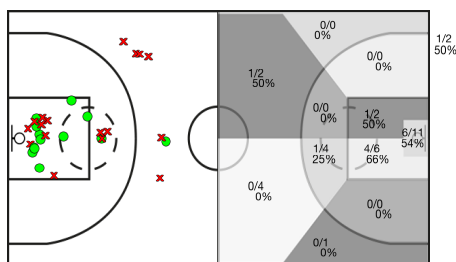

CIRCOL CATOLIC vs U.B. SANT ADRIA

CIRCOL CATOLIC

5i	Dr	JUGADOR	Min	Pts	Tiros 2	Tiros 3	Tiros Libres	REBOTES					TAPONES			FALTAS				
								T	RD	RO	Asis...	PR	PP	Fv	Co	Mts	Cm	Re	Vi	Va
	5	MARTI CALLAU	10:32	0	0/0 0%	0/1 0%	0/0 0%	1	1	0	0	0	1	0	0	0	3	1	0/0	-3
	7	QUIM FORTEZA	20:13	11	5/7 71%	0/1 0%	1/1 100%	2	1	1	1	1	3	0	0	4	1	1	0/0	9
*	9	ANDREU LLADO	29:28	7	1/3 33%	1/3 33%	2/2 100%	1	1	0	4	1	4	0	0	0	3	2	0/0	4
	11	ALEIX VERDU	09:12	5	2/2 100%	0/1 0%	1/2 50%	4	3	1	1	0	2	0	0	1	1	1	0/0	6
*	14	MARC JEREZ	33:57	13	3/8 37%	0/0 0%	7/17 41%	5	2	3	3	1	2	0	0	3	3	13	0/0	15
*	15	XESCO GOTZENS	30:48	2	1/2 50%	0/3 0%	0/0 0%	2	1	1	0	1	0	0	0	1	2	0/0	2	
*	16	MARC COLOM	25:13	6	3/7 42%	0/0 0%	0/0 0%	5	3	2	1	2	0	1	0	1	4	2	0/0	9
*	17	EDUARD CARRERAS	27:57	24	6/8 75%	2/3 66%	6/8 75%	5	5	0	0	1	1	0	0	5	0	5	0/0	29
	75	TONI FORTEZA	12:40	5	1/6 16%	0/0 0%	3/4 75%	1	1	0	0	1	0	0	0	4	3	0/0	0	
		CIR	200:00	0	0/0 0%	0/0 0%	0/0 0%	0	0	0	0	0	0	0	0	0	0	0/0	0	
			200:00	73	22/43 51%	3/12 25%	20/34 58%	26	18	8	10	8	13	1	0	14	20	30	0/0	71

U.B. SANT ADRIA

5i	Dr	JUGADOR	Min	Pts	Tiros 2	Tiros 3	Tiros Libres	REBOTES					TAPONES			FALTAS				
								T	RD	RO	Asis...	PR	PP	Fv	Co	Mts	Cm	Re	Vi	Va
*	4	S. HERRERIAS	14:50	0	0/0 0%	0/2 0%	0/0 0%	2	1	1	0	2	0	0	0	4	2	0/0	0	
	5	POL BASSAS	23:00	16	3/4 75%	3/3 100%	1/3 33%	2	2	0	3	0	3	0	0	1	4	0/0	18	
	8	AITOR MURUA	11:13	0	0/1 0%	0/0 0%	0/0 0%	2	2	0	2	0	2	0	0	1	3	0/0	3	
	9	ADRIA TORT	13:00	10	4/5 80%	0/0 0%	2/2 100%	1	0	1	0	0	0	0	0	3	2	0/0	9	
*	10	MARCOS MORALES	25:24	17	8/8 100%	0/0 0%	1/1 100%	9	7	2	2	0	6	0	0	3	2	0/0	21	
	11	POL FARRÉS	03:09	2	1/2 50%	0/0 0%	0/0 0%	0	0	0	0	0	0	0	0	1	0	0/0	0	
	12	RUBEN PEREZ	11:43	8	1/2 50%	2/4 50%	0/0 0%	0	0	0	0	0	2	0	0	1	1	0/0	3	
*	14	ADRIAN MUÑOZ	10:37	3	0/0 0%	1/1 100%	0/0 0%	1	0	1	0	0	0	0	0	4	0	0/0	0	
*	20	ENRIC NOGALES	16:08	9	1/4 25%	2/2 100%	1/2 50%	1	1	0	0	0	1	0	0	4	1	0/0	2	
	21	XAVIER ESPIGA	16:37	4	2/4 50%	0/0 0%	0/0 0%	5	3	2	1	1	0	0	0	2	0	0/0	7	
*	45	ALBERT SERRA	33:35	11	3/8 37%	0/3 0%	5/5 100%	15	12	3	3	2	1	0	1	3	5	0/0	23	
	55	TONI ROURE	20:44	11	4/6 66%	1/3 33%	0/0 0%	2	1	1	0	0	0	0	0	3	0	0/0	6	

CIRCOL CATOLIC

3, 4 PART

U.B. SANT ADRIA

CIRCOL CATOLIC

P1	P2	P3	P4	T
21	13	18	21	73

U.B. SANT ADRIA

P1	P2	P3	P4	T
21	24	23	23	91