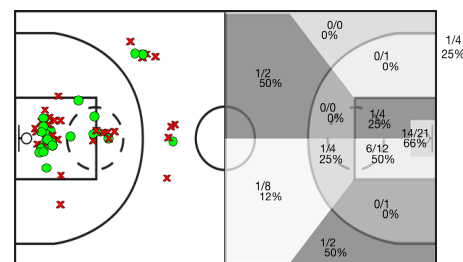

U.B. SANT ADRIA

5i	Dr	JUGADOR	Min	Pts	Tiros 2	Tiros 3	Tiros Libres	REBOTES					TAPONES			FALTAS			
								T	RD	RO	Asis...	PR	PP	Fv	Co	Mts	Cm	Re	Vi
*	4	S. HERRERIAS	14:50	0	0/0 0%	0/2 0%	0/0 0%	2	1	1	0	2	0	0	0	4	2	0/0	0
	5	POL BASSAS	23:00	16	3/4 75%	3/3 100%	1/3 33%	2	2	0	3	0	3	0	0	1	4	0/0	18
	8	AITOR MURUA	11:13	0	0/1 0%	0/0 0%	0/0 0%	2	2	0	2	0	2	0	0	1	3	0/0	3
	9	ADRIA TORT	13:00	10	4/5 80%	0/0 0%	2/2 100%	1	0	1	0	0	0	0	0	3	2	0/0	9
*	10	MARCOS MORALES	25:24	17	8/8 100%	0/0 0%	1/1 100%	9	7	2	2	0	6	0	0	3	2	0/0	21
	11	POL FARRÉS	03:09	2	1/2 50%	0/0 0%	0/0 0%	0	0	0	0	0	0	0	0	1	0	0/0	0
	12	RUBEN PEREZ	11:43	8	1/2 50%	2/4 50%	0/0 0%	0	0	0	0	0	2	0	0	1	1	0/0	3
*	14	ADRIAN MUÑOZ	10:37	3	0/0 0%	1/1 100%	0/0 0%	1	0	1	0	0	0	0	0	4	0	0/0	0
*	20	ENRIC NOGALES	16:08	9	1/4 25%	2/2 100%	1/2 50%	1	1	0	0	0	1	0	0	4	1	0/0	2
	21	XAVIER ESPIGA	16:37	4	2/4 50%	0/0 0%	0/0 0%	5	3	2	1	1	0	0	0	2	0	0/0	7
*	45	ALBERT SERRA	33:35	11	3/8 37%	0/3 0%	5/5 100%	15	12	3	3	2	1	0	1	3	5	0/0	23
	55	TONI ROURE	20:44	11	4/6 66%	1/3 33%	0/0 0%	2	1	1	0	0	0	0	0	3	0	0/0	6

CIRCOL CATOLIC

1, 2 PART

3, 4 PART

TOTAL %

U.B. SANT ADRIA

CIRCOL CATOLIC

P1	P2	P3	P4	T
21	13	18	21	73

U.B. SANT ADRIA