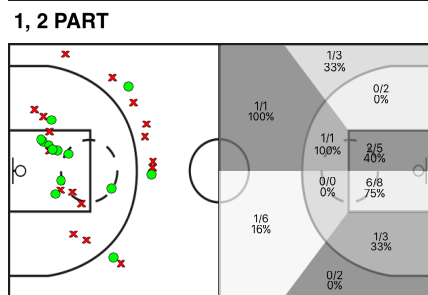

CN Terrassa							REBOTS					TAPS			FALTES					
5i	Dr.	JUGADOR	Min	Pts	Tirs 2	Tirs 3	Tirs lliures	T	RD	RO	Asis...	PR	PP	Fv	Co	Esx	Cm	Re	Vi	Va
*	4	Joan Fitó	31:44	13	2/3 66%	3/6 50%	0/1 0%	5	5	0	0	0	1	0	0	0	5	5	0/0	12
*	6	Ricard Sociats	23:32	6	2/6 33%	0/1 0%	2/2 100%	4	1	3	1	3	0	0	0	0	2	1	0/0	8
	7	J Monterrubio	12:01	2	1/3 33%	0/0 0%	0/0 0%	1	1	0	1	1	0	0	0	0	3	0	0/0	0
	8	C Sánchez	00:00	0	0/0 0%	0/0 0%	0/0 0%	0	0	0	0	0	0	0	0	0	0	0	0/0	0
*	9	Miquel Fernández	22:26	4	2/3 66%	0/0 0%	0/0 0%	0	0	0	1	1	1	0	0	0	1	0	0/0	3
	10	Sergi Martín	09:55	2	1/2 50%	0/0 0%	0/0 0%	1	0	1	1	0	0	0	0	0	1	0	0/0	2
	11	Alex Fàbregas	20:08	11	2/2 100%	2/4 50%	1/2 50%	7	6	1	1	1	5	0	1	0	1	3	0/0	13
	12	P Delgado	00:00	0	0/0 0%	0/0 0%	0/0 0%	0	0	0	0	0	0	0	0	0	0	0	0/0	0
	13	S Prat	08:16	0	0/2 0%	0/0 0%	0/2 0%	1	1	0	1	2	0	0	0	0	0	1	1/0	1
*	14	Adrià Retres	30:45	8	4/5 80%	0/4 0%	0/0 0%	4	2	2	1	3	2	0	1	0	3	1	0/0	6
	15	Maxime Roenick	04:16	0	0/0 0%	0/0 0%	0/2 0%	0	0	0	0	0	0	0	0	0	0	1	0/0	-1
*	16	Jaume Santandreu	36:57	13	3/6 50%	2/8 25%	1/2 50%	2	2	0	2	2	3	0	1	0	2	4	0/0	7
		CNT	200:00	0	0/0 0%	0/0 0%	0/0 0%	0	0	0	0	0	0	0	0	0	0	0	0/0	0
			200:00	59	17/32 53%	7/23 30%	4/11 36%	25	18	7	9	13	12	0	3	0	18	16	1/0	51

La Llosa Artés

CN Terrassa

La Llosa Artés

P1	P2	P3	P4	T
19	16	29	9	73

CN Terrassa

P1	P2	P3	P4	T
12	18	19	10	59