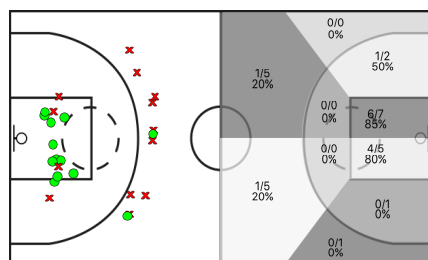

CN Terrassa							REBOTS					TAPS			FALTES					
5i	Dr.	JUGADOR	Min	Pts	Tirs 2	Tirs 3	Tirs lliures	T	RD	RO	Asis...	PR	PP	Fv	Co	Esx	Cm	Re	Vi	Va
*	4	Joan Fitó	31:44	13	2/3 66%	3/6 50%	0/1 0%	5	5	0	0	0	1	0	0	0	5	5	0/0	12
*	6	Ricard Sociats	23:32	6	2/6 33%	0/1 0%	2/2 100%	4	1	3	1	3	0	0	0	0	2	1	0/0	8
	7	J Monterrubio	12:01	2	1/3 33%	0/0 0%	0/0 0%	1	1	0	1	1	0	0	0	0	3	0	0/0	0
	8	C Sánchez	00:00	0	0/0 0%	0/0 0%	0/0 0%	0	0	0	0	0	0	0	0	0	0	0	0/0	0
*	9	Miquel Fernández	22:26	4	2/3 66%	0/0 0%	0/0 0%	0	0	0	1	1	1	0	0	0	1	0	0/0	3
	10	Sergi Martín	09:55	2	1/2 50%	0/0 0%	0/0 0%	1	0	1	1	0	0	0	0	0	1	0	0/0	2
	11	Alex Fàbregas	20:08	11	2/2 100%	2/4 50%	1/2 50%	7	6	1	1	1	5	0	1	0	1	3	0/0	13
	12	P Delgado	00:00	0	0/0 0%	0/0 0%	0/0 0%	0	0	0	0	0	0	0	0	0	0	0	0/0	0
	13	S Prat	08:16	0	0/2 0%	0/0 0%	0/2 0%	1	1	0	1	2	0	0	0	0	0	1	1/0	1
*	14	Adrià Retres	30:45	8	4/5 80%	0/4 0%	0/0 0%	4	2	2	1	3	2	0	1	0	3	1	0/0	6
	15	Maxime Roenick	04:16	0	0/0 0%	0/0 0%	0/2 0%	0	0	0	0	0	0	0	0	0	0	1	0/0	-1
*	16	Jaume Santandreu	36:57	13	3/6 50%	2/8 25%	1/2 50%	2	2	0	2	2	3	0	1	0	2	4	0/0	7
		CNT	200:00	0	0/0 0%	0/0 0%	0/0 0%	0	0	0	0	0	0	0	0	0	0	0	0/0	0
			200:00	59	17/32 53%	7/23 30%	4/11 36%	25	18	7	9	13	12	0	3	0	18	16	1/0	51

La Llosa Artés

CN Terrassa

La Llosa Artés

P1	P2	P3	P4	T
19	16	29	9	73

CN Terrassa

P1	P2	P3	P4	T
12	18	19	10	59