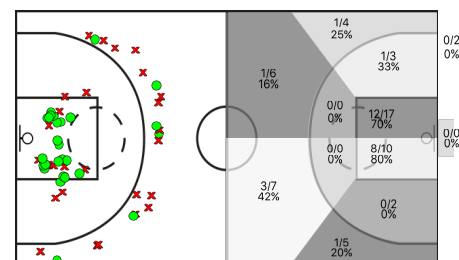

CN Terrassa							REBOTS					TAPS			FALTES					
5i	Dr.	JUGADOR	Min	Pts	Tirs 2	Tirs 3	Tirs lliures	T	RD	RO	Asis...	PR	PP	Fv	Co	Esx	Cm	Re	Vi	Va
*	4	Joan Fitó	31:44	13	2/3 66%	3/6 50%	0/1 0%	5	5	0	0	0	1	0	0	0	5	5	0/0	12
*	6	Ricard Sociats	23:32	6	2/6 33%	0/1 0%	2/2 100%	4	1	3	1	3	0	0	0	0	2	1	0/0	8
	7	J Monterrubio	12:01	2	1/3 33%	0/0 0%	0/0 0%	1	1	0	1	1	0	0	0	0	3	0	0/0	0
	8	C Sánchez	00:00	0	0/0 0%	0/0 0%	0/0 0%	0	0	0	0	0	0	0	0	0	0	0	0/0	0
*	9	Miquel Fernández	22:26	4	2/3 66%	0/0 0%	0/0 0%	0	0	0	1	1	1	0	0	0	1	0	0/0	3
	10	Sergi Martín	09:55	2	1/2 50%	0/0 0%	0/0 0%	1	0	1	1	0	0	0	0	0	1	0	0/0	2
	11	Alex Fàbregas	20:08	11	2/2 100%	2/4 50%	1/2 50%	7	6	1	1	1	5	0	1	0	1	3	0/0	13
	12	P Delgado	00:00	0	0/0 0%	0/0 0%	0/0 0%	0	0	0	0	0	0	0	0	0	0	0	0/0	0
	13	S Prat	08:16	0	0/2 0%	0/0 0%	0/2 0%	1	1	0	1	2	0	0	0	0	0	1	1/0	1
*	14	Adrià Retres	30:45	8	4/5 80%	0/4 0%	0/0 0%	4	2	2	1	3	2	0	1	0	3	1	0/0	6
	15	Maxime Roenick	04:16	0	0/0 0%	0/0 0%	0/2 0%	0	0	0	0	0	0	0	0	0	0	1	0/0	-1
*	16	Jaume Santandreu	36:57	13	3/6 50%	2/8 25%	1/2 50%	2	2	0	2	2	3	0	1	0	2	4	0/0	7
		CNT	200:00	0	0/0 0%	0/0 0%	0/0 0%	0	0	0	0	0	0	0	0	0	0	0	0/0	0
			200:00	59	17/32 53%	7/23 30%	4/11 36%	25	18	7	9	13	12	0	3	0	18	16	1/0	51

La Llosa Artés

CN Terrassa

La Llosa Artés

P1	P2	P3	P4	T
19	16	29	9	73

CN Terrassa

P1	P2	P3	P4	T
12	18	19	10	59