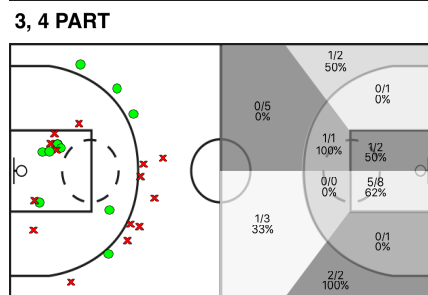

CN Terrassa							REBOTS					TAPS			FALTES					
5i	Dr.	JUGADOR	Min	Pts	Tirs 2	Tirs 3	Tirs lliures	T	RD	RO	Asis...	PR	PP	Fv	Co	Esx	Cm	Re	Vi	Va
*	4	Joan Fitó	31:44	13	2/3 66%	3/6 50%	0/1 0%	5	5	0	0	0	1	0	0	0	5	5	0/0	12
*	6	Ricard Sociats	23:32	6	2/6 33%	0/1 0%	2/2 100%	4	1	3	1	3	0	0	0	0	2	1	0/0	8
	7	J Monterrubio	12:01	2	1/3 33%	0/0 0%	0/0 0%	1	1	0	1	1	0	0	0	0	3	0	0/0	0
	8	C Sánchez	00:00	0	0/0 0%	0/0 0%	0/0 0%	0	0	0	0	0	0	0	0	0	0	0	0/0	0
*	9	Miquel Fernández	22:26	4	2/3 66%	0/0 0%	0/0 0%	0	0	0	1	1	1	0	0	0	1	0	0/0	3
	10	Sergi Martín	09:55	2	1/2 50%	0/0 0%	0/0 0%	1	0	1	1	0	0	0	0	0	1	0	0/0	2
	11	Alex Fàbregas	20:08	11	2/2 100%	2/4 50%	1/2 50%	7	6	1	1	1	5	0	1	0	1	3	0/0	13
	12	P Delgado	00:00	0	0/0 0%	0/0 0%	0/0 0%	0	0	0	0	0	0	0	0	0	0	0	0/0	0
	13	S Prat	08:16	0	0/2 0%	0/0 0%	0/2 0%	1	1	0	1	2	0	0	0	0	0	1	1/0	1
*	14	Adrià Retres	30:45	8	4/5 80%	0/4 0%	0/0 0%	4	2	2	1	3	2	0	1	0	3	1	0/0	6
	15	Maxime Roenick	04:16	0	0/0 0%	0/0 0%	0/2 0%	0	0	0	0	0	0	0	0	0	0	1	0/0	-1
*	16	Jaume Santandreu	36:57	13	3/6 50%	2/8 25%	1/2 50%	2	2	0	2	2	3	0	1	0	2	4	0/0	7
		CNT	200:00	0	0/0 0%	0/0 0%	0/0 0%	0	0	0	0	0	0	0	0	0	0	0	0/0	0
			200:00	59	17/32 53%	7/23 30%	4/11 36%	25	18	7	9	13	12	0	3	0	18	16	1/0	51

La Llosa Artés

CN Terrassa

La Llosa Artés

P1	P2	P3	P4	T
19	16	29	9	73

CN Terrassa

P1	P2	P3	P4	T
12	18	19	10	59