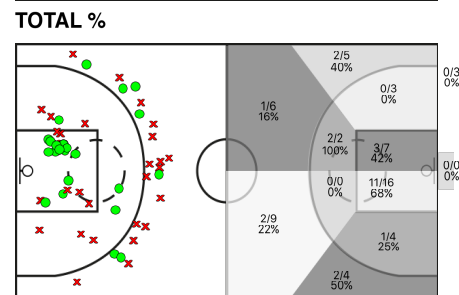

CN Terrassa							REBOTS					TAPS			FALTES					
5i	Dr.	JUGADOR	Min	Pts	Tirs 2	Tirs 3	Tirs lliures	T	RD	RO	Asis...	PR	PP	Fv	Co	Esx	Cm	Re	Vi	Va
*	4	Joan Fitó	31:44	13	2/3 66%	3/6 50%	0/1 0%	5	5	0	0	0	1	0	0	0	5	5	0/0	12
*	6	Ricard Sociats	23:32	6	2/6 33%	0/1 0%	2/2 100%	4	1	3	1	3	0	0	0	0	2	1	0/0	8
	7	J Monterrubio	12:01	2	1/3 33%	0/0 0%	0/0 0%	1	1	0	1	1	0	0	0	0	3	0	0/0	0
	8	C Sánchez	00:00	0	0/0 0%	0/0 0%	0/0 0%	0	0	0	0	0	0	0	0	0	0	0	0/0	0
*	9	Miquel Fernández	22:26	4	2/3 66%	0/0 0%	0/0 0%	0	0	0	1	1	1	0	0	0	1	0	0/0	3
	10	Sergi Martín	09:55	2	1/2 50%	0/0 0%	0/0 0%	1	0	1	1	0	0	0	0	0	1	0	0/0	2
	11	Alex Fàbregas	20:08	11	2/2 100%	2/4 50%	1/2 50%	7	6	1	1	1	5	0	1	0	1	3	0/0	13
	12	P Delgado	00:00	0	0/0 0%	0/0 0%	0/0 0%	0	0	0	0	0	0	0	0	0	0	0	0/0	0
	13	S Prat	08:16	0	0/2 0%	0/0 0%	0/2 0%	1	1	0	1	2	0	0	0	0	0	1	1/0	1
*	14	Adrià Retres	30:45	8	4/5 80%	0/4 0%	0/0 0%	4	2	2	1	3	2	0	1	0	3	1	0/0	6
	15	Maxime Roenick	04:16	0	0/0 0%	0/0 0%	0/2 0%	0	0	0	0	0	0	0	0	0	0	1	0/0	-1
*	16	Jaume Santandreu	36:57	13	3/6 50%	2/8 25%	1/2 50%	2	2	0	2	2	3	0	1	0	2	4	0/0	7
		CNT	200:00	0	0/0 0%	0/0 0%	0/0 0%	0	0	0	0	0	0	0	0	0	0	0	0/0	0
			200:00	59	17/32 53%	7/23 30%	4/11 36%	25	18	7	9	13	12	0	3	0	18	16	1/0	51

La Llosa Artés

CN Terrassa

La Llosa Artés

P1	P2	P3	P4	T
19	16	29	9	73

CN Terrassa

P1	P2	P3	P4	T
12	18	19	10	59