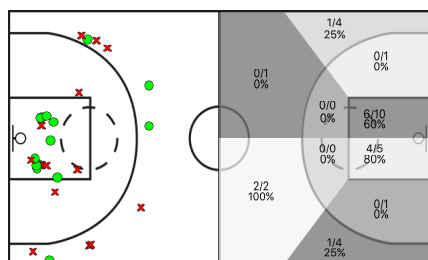

CN Terrassa							REBOTS					TAPS			FALTES					
5i	Dr.	JUGADOR	Min	Pts	Tirs 2	Tirs 3	Tirs lliures	T	RD	RO	Asis...	PR	PP	Fv	Co	Esx	Cm	Re	Vi	Va
*	4	Joan Fitó	31:44	13	2/3 66%	3/6 50%	0/1 0%	5	5	0	0	0	1	0	0	0	5	5	0/0	12
*	6	Ricard Sociats	23:32	6	2/6 33%	0/1 0%	2/2 100%	4	1	3	1	3	0	0	0	0	2	1	0/0	8
	7	J Monterrubio	12:01	2	1/3 33%	0/0 0%	0/0 0%	1	1	0	1	1	0	0	0	0	3	0	0/0	0
	8	C Sánchez	00:00	0	0/0 0%	0/0 0%	0/0 0%	0	0	0	0	0	0	0	0	0	0	0	0/0	0
*	9	Miquel Fernández	22:26	4	2/3 66%	0/0 0%	0/0 0%	0	0	0	1	1	1	0	0	0	1	0	0/0	3
	10	Sergi Martín	09:55	2	1/2 50%	0/0 0%	0/0 0%	1	0	1	1	0	0	0	0	0	1	0	0/0	2
	11	Alex Fàbregas	20:08	11	2/2 100%	2/4 50%	1/2 50%	7	6	1	1	1	5	0	1	0	1	3	0/0	13
	12	P Delgado	00:00	0	0/0 0%	0/0 0%	0/0 0%	0	0	0	0	0	0	0	0	0	0	0	0/0	0
	13	S Prat	08:16	0	0/2 0%	0/0 0%	0/2 0%	1	1	0	1	2	0	0	0	0	0	1	1/0	1
*	14	Adrià Retres	30:45	8	4/5 80%	0/4 0%	0/0 0%	4	2	2	1	3	2	0	1	0	3	1	0/0	6
	15	Maxime Roenick	04:16	0	0/0 0%	0/0 0%	0/2 0%	0	0	0	0	0	0	0	0	0	0	1	0/0	-1
*	16	Jaume Santandreu	36:57	13	3/6 50%	2/8 25%	1/2 50%	2	2	0	2	2	3	0	1	0	2	4	0/0	7
		CNT	200:00	0	0/0 0%	0/0 0%	0/0 0%	0	0	0	0	0	0	0	0	0	0	0	0/0	0
			200:00	59	17/32 53%	7/23 30%	4/11 36%	25	18	7	9	13	12	0	3	0	18	16	1/0	51

La Llosa Artés

CN Terrassa

La Llosa Artés

P1	P2	P3	P4	T
19	16	29	9	73

CN Terrassa

P1	P2	P3	P4	T
12	18	19	10	59