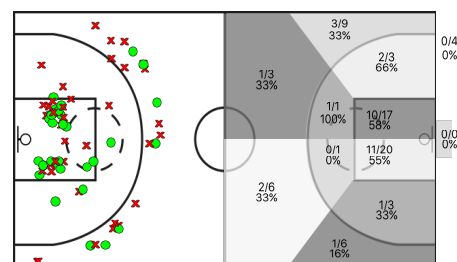

UB Sant Adrià							REBOTS					TAPS			FALTES					
5i	Dr.	JUGADOR	Min	Pts	Tirs 2	Tirs 3	Tirs lliures	T	RD	RO	Asis...	PR	PP	Fv	Co	Esx	Cm	Re	Vi	Va
	4	Sergio Herrerías	00:00	0	0/0 0%	0/0 0%	0/0 0%	0	0	0	0	0	0	0	0	0	0	0	0/0	0
*	5	Pol Bassas	35:24	27	10/13 76%	0/2 0%	7/10 70%	8	5	3	8	0	3	0	0	0	0	10	0/0	42
	8	Aitor Murua	19:15	11	5/7 71%	0/0 0%	1/3 33%	7	6	1	0	0	0	0	0	0	3	3	0/0	14
*	9	Adrià Tort	22:17	11	5/7 71%	0/1 0%	1/2 50%	3	2	1	0	0	0	0	0	0	4	1	0/0	7
*	10	Marcos Morales	13:09	9	3/5 60%	0/0 0%	3/3 100%	5	3	2	0	1	2	0	0	0	4	3	1/0	10
	11	Pol Farrés	07:22	1	0/1 0%	0/0 0%	1/2 50%	0	0	0	0	1	0	0	0	0	4	1	0/0	-3
	12	Rubén Pérez	15:10	8	1/2 50%	2/3 66%	0/0 0%	1	1	0	2	0	1	0	0	0	3	2	0/0	7
	14	Adrián Muñoz	13:20	4	0/0 0%	1/3 33%	1/2 50%	1	1	0	0	0	1	0	0	0	4	1	0/0	-2
	15	J Arigol	00:15	0	0/0 0%	0/0 0%	0/0 0%	0	0	0	0	0	0	0	0	0	0	0	0/0	0
*	20	Enric Nogales	36:35	14	3/6 50%	1/4 25%	5/6 83%	4	3	1	0	1	3	1	1	0	2	3	0/0	10
	21	Xavier Espiga	14:01	2	1/1 100%	0/3 0%	0/0 0%	0	0	0	0	0	1	0	0	0	3	0	0/0	-5
*	55	Antoni Roure	23:12	0	0/2 0%	0/2 0%	0/0 0%	2	0	2	0	0	2	0	0	0	1	0	0/0	-5
		UBS	200:00	0	0/0 0%	0/0 0%	0/0 0%	0	0	0	0	0	0	0	0	0	0	0	0/4	0
			200:00	87	28/44 63%	4/18 22%	19/28 67%	31	21	10	10	3	13	1	1	0	28	24	1/0	75

La Llosa Artés

1, 2 PART

3, 4 PART

TOTAL %

UB Sant Adrià

La Llosa Artés

P1	P2	P3	P4	T
18	25	20	34	97

UB Sant Adrià