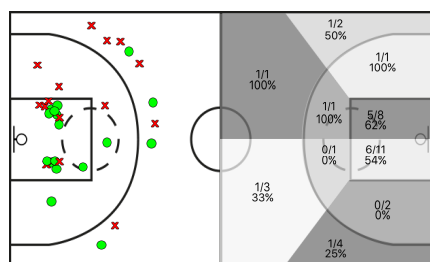

La Llosa Artés vs UB Sant Adrià

La Llosa Artés							REBOTS					TAPS			FALTES					
5i	Dr.	JUGADOR	Min	Pts	Tirs 2	Tirs 3	Tirs lliures	T	RD	RO	Asis...	PR	PP	Fv	Co	Esx	Cm	Re	Vi	Va
*	6	Miki Barrera	12:52	5	1/1 100%	1/3 33%	0/0 0%	0	0	0	0	0	0	0	0	0	3	0	0/0	0
	8	Sergi Posa	01:37	0	0/0 0%	0/1 0%	0/0 0%	1	1	0	0	0	0	0	0	0	0	0	0/0	0
	9	Pepo Burgès	20:08	6	3/5 60%	0/1 0%	0/0 0%	3	2	1	1	1	0	0	0	0	3	1	0/0	6
*	10	Carles Jordà	17:28	5	2/4 50%	0/2 0%	1/1 100%	0	0	0	1	0	0	0	0	0	3	1	0/0	0
	11	Xexi Carrión	21:27	7	2/5 40%	0/1 0%	3/4 75%	3	1	2	1	3	3	0	1	0	5	5	0/0	5
	12	Albert Illa	20:12	12	1/1 100%	2/3 66%	4/4 100%	3	2	1	0	0	0	0	0	0	3	2	0/0	13
	14	Xavier Balaguer	23:53	15	0/3 0%	2/5 40%	9/12 75%	8	6	2	1	0	0	1	0	0	0	8	2/0	24
*	15	Jordi Pujolreu	17:28	11	5/6 83%	0/0 0%	1/2 50%	5	2	3	0	0	0	0	0	0	4	2	2/0	12
*	24	Roger Portella	34:34	27	10/13 76%	1/6 16%	4/6 66%	1	0	1	6	2	1	0	0	0	1	5	0/0	29
*	34	Albert Llort	30:21	9	1/7 14%	1/2 50%	4/4 100%	8	5	3	0	0	1	0	0	0	2	4	0/0	11
		CBA	200:00	0	0/0 0%	0/0 0%	0/0 0%	0	0	0	0	0	0	0	0	0	0	0	0/1	0
			200:00	97	25/45 55%	7/24 29%	26/33 78%	32	19	13	10	6	5	1	1	0	24	28	4/0	100