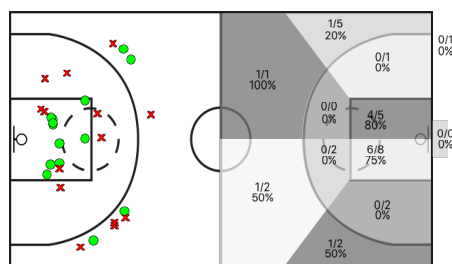

La Llosa Artés vs Mataró Parc Boet

La Llosa Artés								REBOTS					TAPS			FALTES					
5i	Dr.	JUGADOR	Min	Pts	Tirs 2	Tirs 3	Tirs lliures	T	RD	RO	Asis...	PR	PP	Fv	Co	Esx	Cm	Re	Vi	Va	
	6	Miki Barrera	13:27	2	1/1 100%	0/1 0%	0/0 0%	0	0	0	0	2	2	1	0	0	0	0	0	0/0	2
*	7	Oriol Sensat	20:57	2	0/0 0%	0/7 0%	2/2 100%	3	3	0	3	1	1	0	0	0	1	2	0/0	2	
	8	Sergi Posa	03:39	0	0/0 0%	0/0 0%	0/0 0%	1	1	0	0	0	1	0	0	0	1	0	0/0	-1	
	9	Pepo Burgès	11:46	2	1/3 33%	0/1 0%	0/0 0%	2	2	0	1	0	4	0	0	0	4	1	0/0	-5	
	10	Carles Jordà	06:09	3	0/0 0%	1/1 100%	0/0 0%	0	0	0	0	1	0	0	0	0	3	0	0/0	1	
*	11	Sergi Carrión	22:15	12	3/5 60%	1/1 100%	3/8 37%	4	2	2	3	4	2	0	0	0	4	5	0/0	15	
	12	Albert Illa	22:23	12	0/1 0%	4/4 100%	0/0 0%	3	3	0	0	1	1	0	0	0	5	0	0/0	9	
*	14	Xavier Balaguer	24:05	18	3/5 60%	4/6 66%	0/0 0%	6	5	1	0	1	3	1	0	0	5	1	0/0	15	
*	15	Jordi Pujolreu	16:42	3	1/1 100%	0/0 0%	1/2 50%	6	5	1	0	1	0	0	0	0	3	2	0/0	8	
	24	Roger Portella	26:02	22	3/6 50%	3/7 42%	7/8 87%	3	2	1	4	2	1	0	0	0	3	8	1/0	27	
	32	Jordi Oller	00:00	0	0/0 0%	0/0 0%	0/0 0%	0	0	0	0	0	0	0	0	0	0	0	0/0	0	
*	34	Albert Llort	32:35	12	5/12 41%	0/2 0%	2/3 66%	6	4	2	1	2	0	0	0	0	2	4	1/0	13	
		CBA	200:00	0	0/0 0%	0/0 0%	0/0 0%	0	0	0	0	0	0	0	0	0	0	1	0/4	1	
			200:00	88	17/34 50%	13/30 43%	15/23 65%	34	27	7	12	15	15	2	0	0	31	23	2/0	86