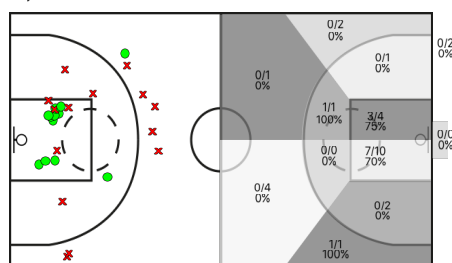

La Llosa Artés

1, 2 PART

3, 4 PART

TOTAL %

Mataró Parc Boet

La Llosa Artés

P1	P2	P3	P4	T
18	28	12	30	88

Mataró Parc Boet

P1	P2	P3	P4	T
24	22	13	25	84