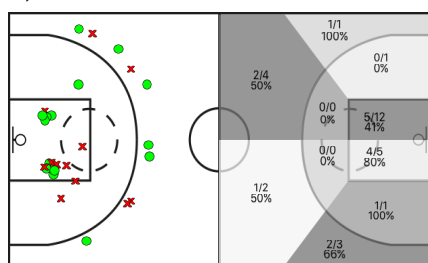

La Llosa Artés

1, 2 PART

3, 4 PART

TOTAL %

Mataró Parc Boet

La Llosa Artés

P1	P2	P3	P4	T
18	28	12	30	88

Mataró Parc Boet

P1	P2	P3	P4	T
24	22	13	25	84