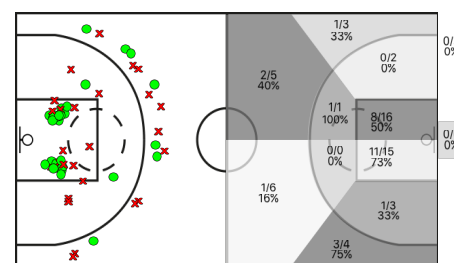

La Llosa Artés

1, 2 PART

3, 4 PART

TOTAL %

Mataró Parc Boet

La Llosa Artés

P1	P2	P3	P4	T
18	28	12	30	88

Mataró Parc Boet

P1	P2	P3	P4	T
24	22	13	25	84