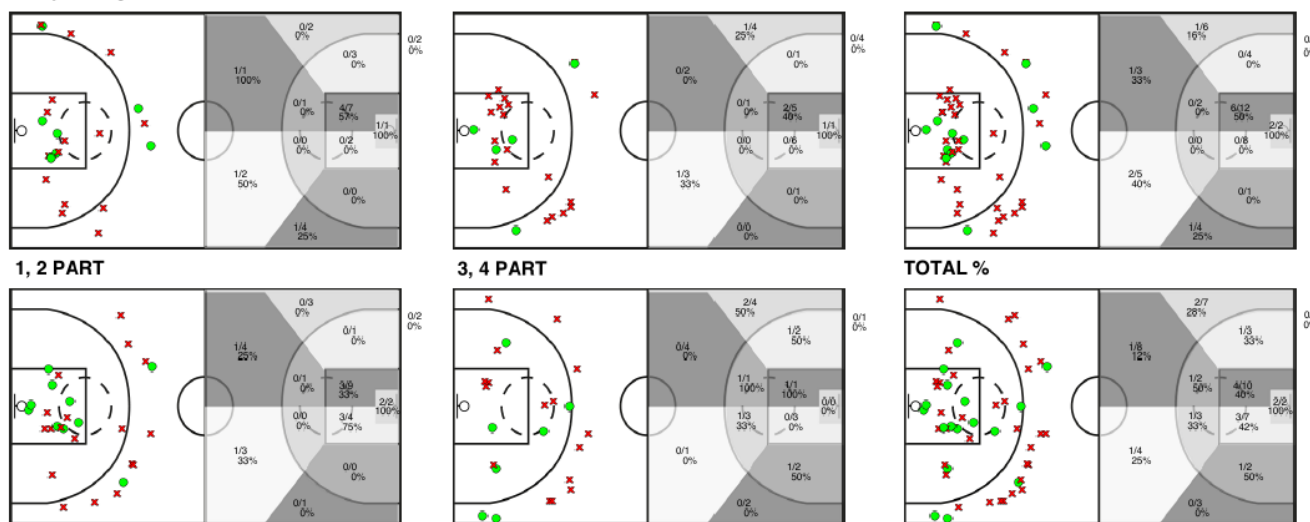

Lluisos De Gracia							REBOTS					TAPS			FALT...					
Si	Dr.	JUGADOR	Min	Pts	Tirs 2	Tirs 3	Tirs lliures	T	RD	RO	Asi...	PR	PP	Fv	Co	Esx	Cm	Re	Vi	Va
	3	Arnau Mascaro	16:56	7	2/4 50%	0/3 0%	3/4 75%	0	0	0	0	1	0	0	0	0	3	1	0/0	0
*	4	Victor Pla	23:23	7	1/2 50%	1/2 50%	2/5 40%	0	0	0	0	1	0	0	0	0	2	3	0/2	4
	5	Adria Maldonado	17:58	10	1/2 50%	2/2 100%	2/2 100%	2	2	0	0	0	0	0	0	0	5	3	0/0	9
	7	Medir Tena	22:14	4	2/5 40%	0/0 0%	0/0 0%	5	2	3	1	2	2	0	0	0	2	2	2/0	7
	10	Albert Roman	08:47	2	1/2 50%	0/0 0%	0/0 0%	2	1	1	0	1	1	0	0	0	2	0	0/0	-1
*	12	Raimon Davi	18:34	8	2/3 66%	1/7 14%	1/2 50%	2	1	1	1	1	0	1	0	2	3	2	0/0	4
	13	Francesc Pla	26:08	4	1/4 25%	0/4 0%	2/4 50%	4	4	0	2	0	2	0	1	0	2	3	1/1	-1
*	14	Oriol Pla	34:20	13	3/5 60%	0/2 0%	7/9 77%	3	2	1	1	3	0	0	0	0	2	3	0/1	15
*	15	Adria Clot	25:29	2	0/2 0%	0/0 0%	2/2 100%	4	2	2	1	1	2	0	1	0	4	0	0/0	-1
*	18	Ivan Falco	06:11	0	0/0 0%	0/0 0%	0/0 0%	0	0	0	0	0	0	0	0	0	3	0	1/1	-3
		LDG	200:00	0	0/0 0%	0/0 0%	0/0 0%	0	0	0	0	0	0	0	1	0	0	6	1/0	5
			200:00	57	13/29 44%	4/22 18%	19/28 67%	22	14	8	6	10	7	1	2	2	28	17	5/5	33

Basquet Sitges

Lluisos De Gracia

Basquet Sitges	P1	P2	P3	P4	T
	12	19	14	7	52

Lluisos De Gracia	P1	P2	P3	P4	T
	11	19	10	17	57