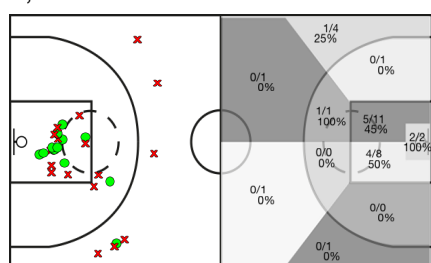

CAMPING BIANYA ROSER A

1, 2 PART

3, 4 PART

TOTAL %

REUS A

CAMPING BIANYA ROSER A

P1	P2	P3	P4	T
17	20	21	20	78

REUS A

P1	P2	P3	P4	T
17	11	16	16	60