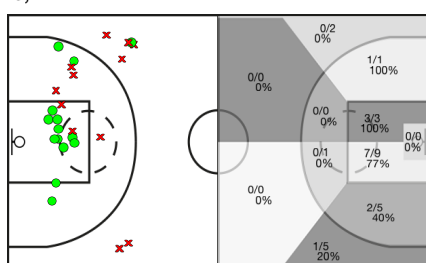

CAMPING BIANYA ROSER A

1, 2 PART

3, 4 PART

TOTAL %

REUS A

CAMPING BIANYA ROSER A

P1	P2	P3	P4	T
17	20	21	20	78

REUS A

P1	P2	P3	P4	T
17	11	16	16	60