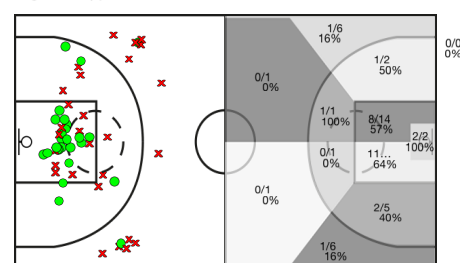

CAMPING BIANYA ROSER A

1, 2 PART

3, 4 PART

TOTAL %

REUS A

CAMPING BIANYA ROSER A

P1	P2	P3	P4	T
17	20	21	20	78

REUS A

P1	P2	P3	P4	T
17	11	16	16	60