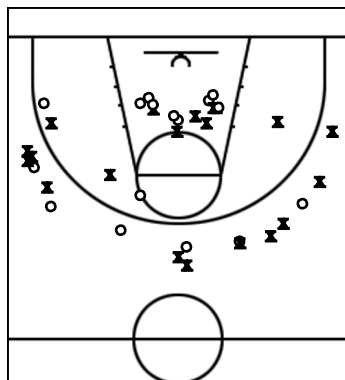

3r i 4t QUART