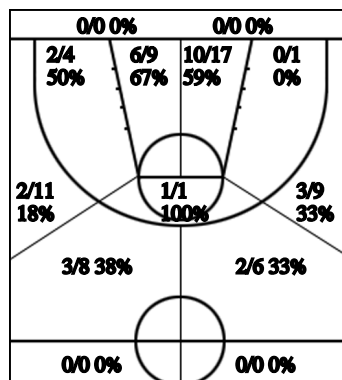

TOTAL %

CB Grup	P1	P2	P3	P4	T
	17	26	25	21	89
SESE A	P1	P2	P3	P4	T
	16	16	21	14	67