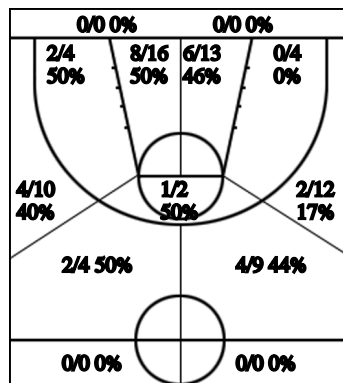

TOTAL %

CB Grup	P1	P2	P3	P4	T
	22	21	18	20	81
Zamar 20	P1	P2	P3	P4	T
	22	10	23	21	76