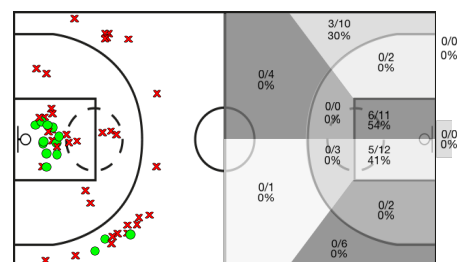

Lluisos

5i	Dr	JUGADOR	Min	Pts	Tiros 2	Tiros 3	Tiros Libres	REBOTES					TAPONES			FALTAS				
								T	RD	RO	Asis...	PR	PP	Fv	Co	Mts	Cm	Re	Vi	Va
	3	Mascaro	16:00	0	0/1 0%	0/0 0%	0/2 0%	1	1	0	0	0	2	0	1	0	2	1	0/0	-6
*	4	V. Pla	24:00	5	1/6 16%	0/1 0%	3/4 75%	6	3	3	2	1	4	0	1	0	0	4	0/0	6
	5	Maldonado	20:25	10	5/9 55%	0/1 0%	0/1 0%	7	3	4	0	1	2	1	1	0	5	1	0/0	6
*	7	Tena	30:55	10	4/7 57%	0/1 0%	2/4 50%	7	5	2	0	1	1	0	0	2	2	0/0	11	
	10	Roman	09:48	0	0/1 0%	0/1 0%	0/0 0%	0	0	0	0	0	0	0	0	2	1	0/0	-3	
	12	Rai	17:29	3	0/0 0%	1/4 25%	0/0 0%	2	1	1	0	0	1	1	0	1	0	0/0	1	
*	13	C. Pla	23:17	8	2/5 40%	0/1 0%	4/4 100%	2	1	1	0	0	1	0	0	1	4	0/0	8	
*	14	O. Pla	29:26	5	1/6 16%	1/2 50%	0/0 0%	4	4	0	2	1	3	0	1	0	2	2	0/0	2
*	15	Clot	13:33	3	1/4 25%	0/0 0%	1/2 50%	3	2	1	0	0	1	0	0	3	4	0/0	2	
	18	Falcon	15:07	0	0/0 0%	0/1 0%	0/0 0%	1	1	0	0	0	0	0	0	5	1	0/0	-4	
		LLU	200:00	0	0/0 0%	0/0 0%	0/0 0%	0	0	0	0	0	0	0	0	0	3	0/0	3	
			200:00	44	14/39 35%	2/12 16%	10/17 58%	33	21	12	4	4	15	2	4	0	23	20	0/0	23

CAMPING BIANYA ROSER A

1, 2 PART

3, 4 PART

TOTAL %

Lluisos

CAMPING BIANYA ROSER A

P1	P2	P3	P4	T
5	14	4	18	41

Lluisos