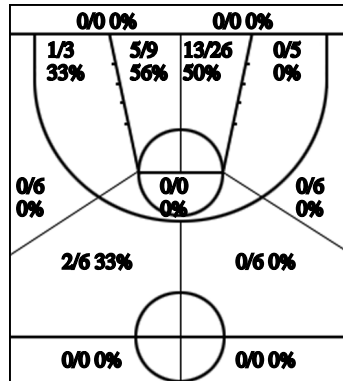

TOTAL %

CB Grup	P1	P2	P3	P4	T
	15	12	16	16	59
Sagrada	P1	P2	P3	P4	T
	15	19	14	9	57