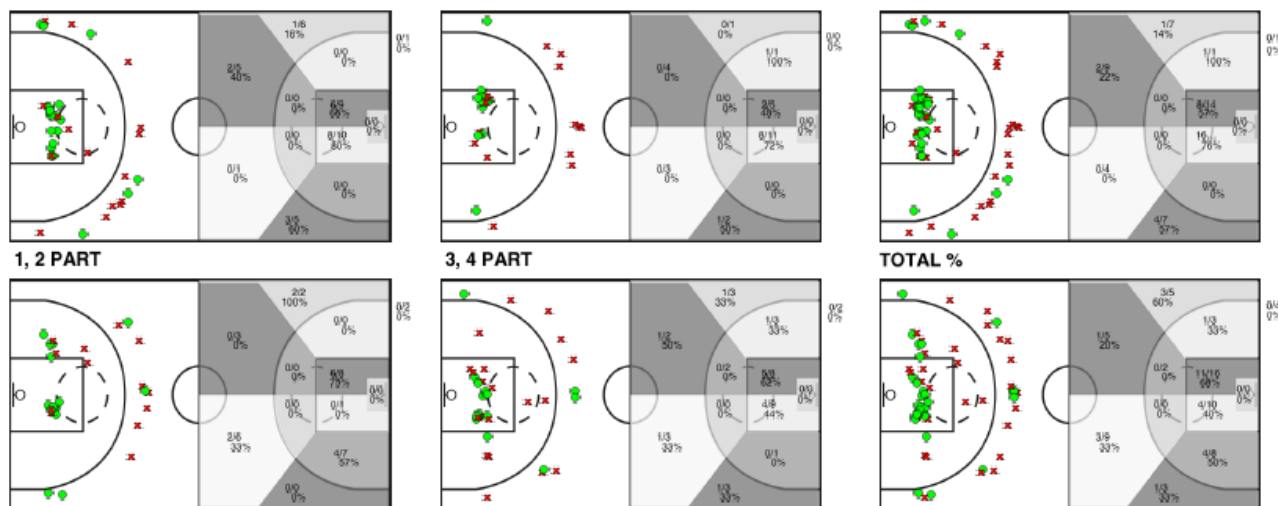

Tenea C B Esparraguera							REBOTS					TAPS			FALT...					
Si	Dr.	JUGADOR	Min	Pts	Tirs 2	Tirs 3	Tirs lliures	T	RD	RO	Asi...	PR	PP	Fv	Co	Esx	Cm	Re	Vi	Va
*	7	Francesc Riera	26:36	11	1/5 20%	3/7 42%	0/0 0%	3	2	1	0	1	2	0	2	0	4	0	0/1	-1
	8	Marc Jorba	12:28	8	1/3 33%	2/2 100%	0/0 0%	2	0	2	0	0	1	0	0	0	1	1	0/0	7
	10	Albert Quiran	05:53	2	1/1 100%	0/0 0%	0/0 0%	0	0	0	0	0	0	0	0	0	0	1	0/0	2
*	11	Ignasi Exposito	21:24	5	1/2 50%	1/3 33%	0/0 0%	4	2	2	1	1	0	0	1	0	1	1	0/0	7
*	12	Ruben Romero	25:43	10	4/6 66%	0/2 0%	2/3 66%	1	1	0	2	1	3	0	0	0	3	3	0/0	6
	13	Dani Fontanals	17:00	2	1/2 50%	0/1 0%	0/0 0%	1	0	1	0	1	2	0	0	0	0	1	0/1	1
*	14	Srri Fluvia	15:25	3	1/2 50%	0/1 0%	1/2 50%	3	3	0	0	0	0	0	0	0	3	1	0/0	1
*	15	Albert Meri	20:25	2	1/2 50%	0/1 0%	0/2 0%	0	0	0	1	0	2	0	0	0	4	2	0/0	-5
	22	Pau Campana	25:55	14	5/9 55%	1/3 33%	1/2 50%	3	2	1	2	1	1	0	0	0	2	6	0/0	16
	23	Marti Saralles	29:11	11	4/7 57%	1/1 100%	0/1 0%	2	2	0	0	0	1	0	1	0	2	1	0/1	6
		TCB	200:00	0	0/0 0%	0/0 0%	0/0 0%	0	0	0	0	0	0	0	0	0	1	0	0/1	-1
			200:00	68	20/39 51%	8/22 36%	4/10 40%	19	12	7	6	5	12	0	4	0	21	17	0/3	39

Basquet Sitges

Tenea C B Esparraguera

Basquet Sitges

P1	P2	P3	P4	T
27	26	23	13	89

Tenea C B Esparraguera

P1	P2	P3	P4	T
14	21	16	17	68