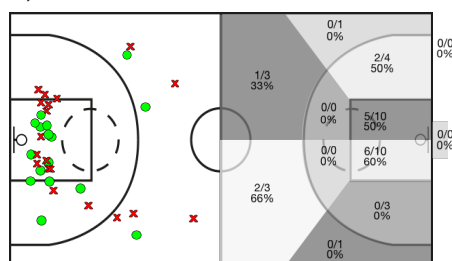

CAMPING BIANYA ROSER A

1, 2 PART

3, 4 PART

TOTAL %

CB Viladecans

CAMPING BIANYA ROSER A

| P1 | P2 | P3 | P4 | T |
|----|----|----|----|----|
| 19 | 20 | 16 | 17 | 72 |

CB Viladecans

| P1 | P2 | P3 | P4 | T |
|----|----|----|----|----|
| 30 | 16 | 19 | 21 | 86 |