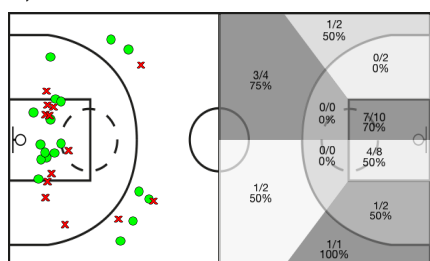

CAMPING BIANYA ROSER A

1, 2 PART

3, 4 PART

TOTAL %

CB Viladecans

CAMPING BIANYA ROSER A

| P1 | P2 | P3 | P4 | T |
|----|----|----|----|----|
| 19 | 20 | 16 | 17 | 72 |

CB Viladecans

| P1 | P2 | P3 | P4 | T |
|----|----|----|----|----|
| 30 | 16 | 19 | 21 | 86 |