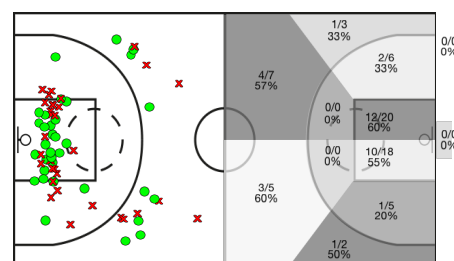

CAMPING BIANYA ROSER A

1, 2 PART

3, 4 PART

TOTAL %

CB Viladecans

CAMPING BIANYA ROSER A

| P1 | P2 | P3 | P4 | T |
|----|----|----|----|----|
| 19 | 20 | 16 | 17 | 72 |

CB Viladecans

| P1 | P2 | P3 | P4 | T |
|----|----|----|----|----|
| 30 | 16 | 19 | 21 | 86 |