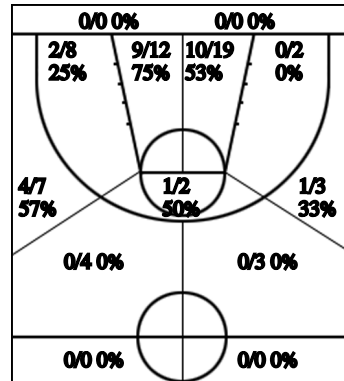

CB Grup Barna A vs CB IPSI A - Otto Syllt (22/11/15)

Estadístiques CB Grup Barna A

Si	Dr	Jugador	Min	Pts	Tirs 2	Tirs 3	Tirs 2c	T.Lliures	Rebots			Taps			Faltes			Val		
									T	RD	RO	As	PR	PP	Fv	Co	Bax		Cm	Re
	4	Alfons Oleart																		
	5	Miquel Cánovas	15	6			1/1 100%	4/6 67%	3	1	2	2	2	2		2		2	5	10
*	7	Pol Mas	31	22	1/3 33%	1/2 50%	6/9 67%	5/7 71%	7	2	5	3	1	4				3	4	22
	8	Joel Temprano	18	4	1/4 25%		1/5 20%		1		1			2				2		-6
*	9	Carlos Gil	22	1		0/3 0%		1/2 50%	3	3		1		2	1	1		3	1	-3
*	10	Marc Rabaseda	29	6	0/1 0%	0/2 0%	2/2 100%	2/2 100%	5	5		4	5	5				3	6	15
	11	Borja Ramos																		
	12	Juan Carlos Vicen...	7	3	0/2 0%		1/3 33%	1/1 100%										1	1	-1
	13	David Capelles	18	2		0/2 0%	1/1 100%	0/2 0%	5	5		1						3	1	2
*	14	Marc Maldonado	22	12	1/2 50%		5/8 63%	0/2 0%	14	8	6	2	3	3		1		2	3	22
	15	Alex Rodríguez	10	5		1/4 25%	1/1 100%		1	1			2	1				1		3
*	17	Bartu Martínez	28	14		3/4 75%	1/1 100%	3/4 75%	1	1		3	2	4				4	4	14
BAR		Equip											1							-1
Total		CB Grup Barna A	200	75	3/12 25%	5/17 29%	19/31 61%	16/26 62%	40	26	14	16	15	24	1	4		24	25	77

Estadístiques CB IPSI A - Otto Syllt

Si	Dr	Jugador	Min	Pts	Tirs 2	Tirs 3	Tirs 2c	T.Lliures	Rebots			Taps			Faltes			Val		
									T	RD	RO	As	PR	PP	Fv	Co	Bax		Cm	Re
*	4	A. Sullea	21	4	0/1 0%	0/2 0%	2/6 33%		5	3	2	3	1	11				1	5	-1
	6	L. Sagalés	9										1					3	1	-3
*	7	D. Zaragoza	17	4		1/1 100%		1/2 50%				1		3	1			2	3	3
	8	I. Gratacòs	18	11		1/5 20%	1/2 50%	6/8 75%				1		2				4	5	4
	9	A. Escola	11	3	0/1 0%	0/1 0%	1/1 100%	1/1 100%										3	2	
*	10	O. González	10	1	0/2 0%	0/1 0%		1/2 50%	1		1	1	1	2				5	3	-4
	11	D. Pi																		
	12	M. Subirachs	30	16	1/1 100%		7/7 100%		9	4	5			5	1		1	2	1	20
	13	I. Granés	16		0/1 0%	0/1 0%			2	2			1					1		-2
*	14	S. Sanz	16	1		0/1 0%		1/2 50%	1	1		2	2	2				2	3	3
*	15	A. Angé	24	8	0/1 0%	2/5 40%	1/1 100%		8	7	1			1	1	1		1		12
	16	P. Ternel	28	2	0/1 0%	0/2 0%	1/4 25%		3	3		2	2	2	1			2		
IPS		Equip																		
Total		CB IPSI A - Ott...	200	50	1/8 13%	4/19 21%	13/21 62%	10/15 67%	29	20	9	10	6	30	4	1	1	25	24	32

Carta de Tir CB Grup Barna A

TOTAL %

CB Grup	F1	F2	F3	F4	T
	19	12	25	19	75

CB IPSI	F1	F2	F3	F4	T
	9	11	11	19	50