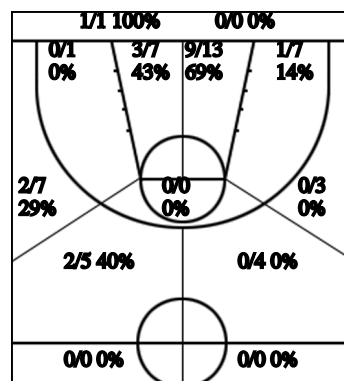

Carta de Tir CB Grup Barna A

1i2n QUART

3i4t QUART

TOTAL %

Carta de Tir CB IPSI A - Otto Syllt

CB Grup	F1	F2	F3	F4	T
	19	12	25	19	75

CB IPSI	F1	F2	F3	F4	T
	9	11	11	19	50