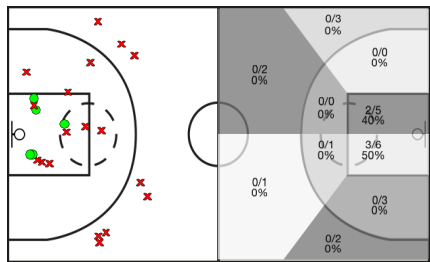

SESE "A"

5i	Dr.	JUGADORA	Min	Pts	Tirs 2	Tirs 3	Tirs lliures	REBOTS					TAPS			FALTES				
								T	RD	RO	Asis...	PR	PP	Fv	Co	Esx	Cm	Re	Vi	Va
	4	C Lobo	17:02	9	3/5 60%	1/2 50%	0/0 0%	0	0	0	1	0	0	1	0	0	0	3	0/0	9
	5	A Fernandez	05:19	0	0/0 0%	0/1 0%	0/2 0%	2	1	1	1	0	1	0	0	0	0	1	0/0	0
*	6	M Cuní	22:08	12	3/6 50%	1/2 50%	3/4 75%	6	4	2	0	1	1	0	0	0	3	0/0	16	
	7	J Turrion	00:00	0	0/0 0%	0/0 0%	0/0 0%	0	0	0	0	0	0	0	0	0	0	0	0/0	0
*	8	M Casanovas	22:10	13	5/12 41%	0/0 0%	3/4 75%	12	6	6	0	4	1	1	0	0	2	4	0/0	23
	9	N Tatché	25:29	6	1/4 25%	1/4 25%	1/3 33%	7	6	1	2	1	1	1	0	1	2	0/0	8	
*	11	N Jiménez	20:41	1	0/0 0%	0/3 0%	1/2 50%	3	3	0	4	0	1	0	0	0	2	1	0/0	2
*	12	J Daví	27:07	13	2/5 40%	3/4 75%	0/0 0%	1	0	1	0	7	4	0	0	0	0	0	0/0	13
	13	A Turrion	22:37	4	2/4 50%	0/1 0%	0/0 0%	4	2	2	4	2	0	0	0	1	2	0/0	12	
*	14	E Mariscal	25:02	10	2/3 66%	2/4 50%	0/0 0%	4	3	1	1	2	2	0	0	2	0	0/0	10	
	15	G Collado	12:25	0	0/2 0%	0/1 0%	0/2 0%	1	1	0	0	0	0	0	0	1	2	0/0	-3	
		SES	200:00	0	0/0 0%	0/0 0%	0/0 0%	0	0	0	0	0	0	0	0	0	0	0/0	0	
			200:00	68	18/41 43%	8/22 36%	8/17 47%	40	26	14	13	17	11	2	2	0	9	18	0/0	90

Asfe Sant Fruitós

SESE "A"

Asfe Sant Fruitós

P1	P2	P3	P4	T
6	7	8	6	27

SESE "A"

P1	P2	P3	P4	T
18	18	15	17	68