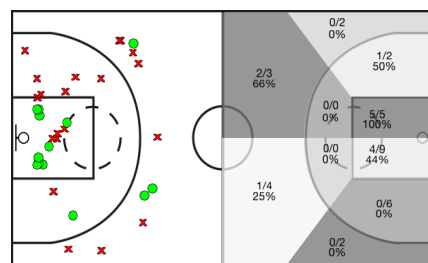

SESE "A"

5i	Dr.	JUGADORA	Min	Pts	Tirs 2	Tirs 3	Tirs lliures	REBOTS					TAPS			FALTES				
								T	RD	RO	Asis...	PR	PP	Fv	Co	Esx	Cm	Re	Vi	Va
	4	C Lobo	17:02	9	3/5 60%	1/2 50%	0/0 0%	0	0	0	1	0	0	1	0	0	0	3	0/0	9
	5	A Fernandez	05:19	0	0/0 0%	0/1 0%	0/2 0%	2	1	1	1	0	1	0	0	0	0	1	0/0	0
*	6	M Cuní	22:08	12	3/6 50%	1/2 50%	3/4 75%	6	4	2	0	1	1	0	0	0	3	0/0	16	
	7	J Turrion	00:00	0	0/0 0%	0/0 0%	0/0 0%	0	0	0	0	0	0	0	0	0	0	0	0/0	0
*	8	M Casanovas	22:10	13	5/12 41%	0/0 0%	3/4 75%	12	6	6	0	4	1	1	0	0	2	4	0/0	23
	9	N Tatché	25:29	6	1/4 25%	1/4 25%	1/3 33%	7	6	1	2	1	1	1	0	1	2	0/0	8	
*	11	N Jiménez	20:41	1	0/0 0%	0/3 0%	1/2 50%	3	3	0	4	0	1	0	0	0	2	1	0/0	2
*	12	J Daví	27:07	13	2/5 40%	3/4 75%	0/0 0%	1	0	1	0	7	4	0	0	0	0	0	0/0	13
	13	A Turrion	22:37	4	2/4 50%	0/1 0%	0/0 0%	4	2	2	4	2	0	0	0	1	2	0/0	12	
*	14	E Mariscal	25:02	10	2/3 66%	2/4 50%	0/0 0%	4	3	1	1	2	2	0	0	2	0	0/0	10	
	15	G Collado	12:25	0	0/2 0%	0/1 0%	0/2 0%	1	1	0	0	0	0	0	0	1	2	0/0	-3	
		SES	200:00	0	0/0 0%	0/0 0%	0/0 0%	0	0	0	0	0	0	0	0	0	0	0/0	0	
			200:00	68	18/41 43%	8/22 36%	8/17 47%	40	26	14	13	17	11	2	2	0	9	18	0/0	90

Asfe Sant Fruitós

SESE "A"

Asfe Sant Fruitós

P1	P2	P3	P4	T
6	7	8	6	27

SESE "A"

P1	P2	P3	P4	T
18	18	15	17	68