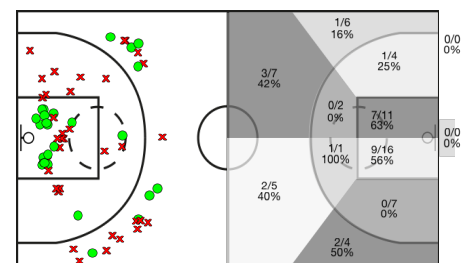

SESE "A"

5i	Dr.	JUGADORA	Min	Pts	Tirs 2	Tirs 3	Tirs lliures	REBOTS					TAPS			FALTES				
								T	RD	RO	Asis...	PR	PP	Fv	Co	Esx	Cm	Re	Vi	Va
	4	C Lobo	17:02	9	3/5 60%	1/2 50%	0/0 0%	0	0	0	1	0	0	1	0	0	0	3	0/0	9
	5	A Fernandez	05:19	0	0/0 0%	0/1 0%	0/2 0%	2	1	1	1	0	1	0	0	0	0	1	0/0	0
*	6	M Cuní	22:08	12	3/6 50%	1/2 50%	3/4 75%	6	4	2	0	1	1	0	0	0	3	0/0	16	
	7	J Turrion	00:00	0	0/0 0%	0/0 0%	0/0 0%	0	0	0	0	0	0	0	0	0	0	0	0/0	0
*	8	M Casanovas	22:10	13	5/12 41%	0/0 0%	3/4 75%	12	6	6	0	4	1	1	0	0	2	4	0/0	23
	9	N Tatché	25:29	6	1/4 25%	1/4 25%	1/3 33%	7	6	1	2	1	1	1	0	1	2	0/0	8	
*	11	N Jiménez	20:41	1	0/0 0%	0/3 0%	1/2 50%	3	3	0	4	0	1	0	0	0	2	1	0/0	2
*	12	J Daví	27:07	13	2/5 40%	3/4 75%	0/0 0%	1	0	1	0	7	4	0	0	0	0	0	0/0	13
	13	A Turrion	22:37	4	2/4 50%	0/1 0%	0/0 0%	4	2	2	4	2	0	0	0	1	2	0/0	12	
*	14	E Mariscal	25:02	10	2/3 66%	2/4 50%	0/0 0%	4	3	1	1	2	2	0	0	2	0	0/0	10	
	15	G Collado	12:25	0	0/2 0%	0/1 0%	0/2 0%	1	1	0	0	0	0	0	0	1	2	0/0	-3	
		SES	200:00	0	0/0 0%	0/0 0%	0/0 0%	0	0	0	0	0	0	0	0	0	0	0/0	0	
			200:00	68	18/41 43%	8/22 36%	8/17 47%	40	26	14	13	17	11	2	2	0	9	18	0/0	90

Asfe Sant Fruitós

SESE "A"

Asfe Sant Fruitós

P1	P2	P3	P4	T
6	7	8	6	27

SESE "A"

P1	P2	P3	P4	T
18	18	15	17	68