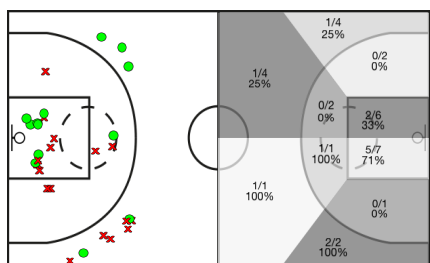

SESE "A"

5i	Dr.	JUGADORA	Min	Pts	Tirs 2	Tirs 3	Tirs lliures	REBOTS					TAPS			FALTES				
								T	RD	RO	Asis...	PR	PP	Fv	Co	Esx	Cm	Re	Vi	Va
	4	C Lobo	17:02	9	3/5 60%	1/2 50%	0/0 0%	0	0	0	1	0	0	1	0	0	0	3	0/0	9
	5	A Fernandez	05:19	0	0/0 0%	0/1 0%	0/2 0%	2	1	1	1	0	1	0	0	0	0	1	0/0	0
*	6	M Cuní	22:08	12	3/6 50%	1/2 50%	3/4 75%	6	4	2	0	1	1	0	0	0	3	0/0	16	
	7	J Turrion	00:00	0	0/0 0%	0/0 0%	0/0 0%	0	0	0	0	0	0	0	0	0	0	0	0/0	0
*	8	M Casanovas	22:10	13	5/12 41%	0/0 0%	3/4 75%	12	6	6	0	4	1	1	0	0	2	4	0/0	23
	9	N Tatché	25:29	6	1/4 25%	1/4 25%	1/3 33%	7	6	1	2	1	1	1	0	1	2	0/0	8	
*	11	N Jiménez	20:41	1	0/0 0%	0/3 0%	1/2 50%	3	3	0	4	0	1	0	0	0	2	1	0/0	2
*	12	J Daví	27:07	13	2/5 40%	3/4 75%	0/0 0%	1	0	1	0	7	4	0	0	0	0	0	0/0	13
	13	A Turrion	22:37	4	2/4 50%	0/1 0%	0/0 0%	4	2	2	4	2	0	0	0	1	2	0/0	12	
*	14	E Mariscal	25:02	10	2/3 66%	2/4 50%	0/0 0%	4	3	1	1	2	2	0	0	2	0	0/0	10	
	15	G Collado	12:25	0	0/2 0%	0/1 0%	0/2 0%	1	1	0	0	0	0	0	0	1	2	0/0	-3	
		SES	200:00	0	0/0 0%	0/0 0%	0/0 0%	0	0	0	0	0	0	0	0	0	0	0/0	0	
			200:00	68	18/41 43%	8/22 36%	8/17 47%	40	26	14	13	17	11	2	2	0	9	18	0/0	90

Asfe Sant Fruitós

SESE "A"

Asfe Sant Fruitós

P1	P2	P3	P4	T
6	7	8	6	27

SESE "A"

P1	P2	P3	P4	T
18	18	15	17	68