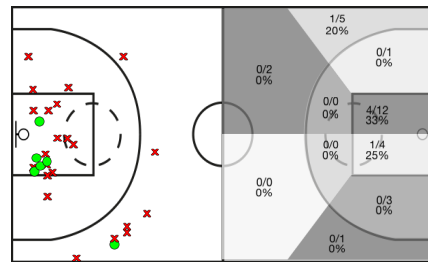

SESE "A"

5i	Dr.	JUGADORA	Min	Pts	Tirs 2	Tirs 3	Tirs lliures	REBOTS					TAPS			FALTES				
								T	RD	RO	Asis...	PR	PP	Fv	Co	Esx	Cm	Re	Vi	Va
	4	C Lobo	17:02	9	3/5 60%	1/2 50%	0/0 0%	0	0	0	1	0	0	1	0	0	0	3	0/0	9
	5	A Fernandez	05:19	0	0/0 0%	0/1 0%	0/2 0%	2	1	1	1	0	1	0	0	0	0	1	0/0	0
*	6	M Cuní	22:08	12	3/6 50%	1/2 50%	3/4 75%	6	4	2	0	1	1	0	0	0	3	0/0	16	
	7	J Turrion	00:00	0	0/0 0%	0/0 0%	0/0 0%	0	0	0	0	0	0	0	0	0	0	0	0/0	0
*	8	M Casanovas	22:10	13	5/12 41%	0/0 0%	3/4 75%	12	6	6	0	4	1	1	0	0	2	4	0/0	23
	9	N Tatché	25:29	6	1/4 25%	1/4 25%	1/3 33%	7	6	1	2	1	1	1	0	1	2	0/0	8	
*	11	N Jiménez	20:41	1	0/0 0%	0/3 0%	1/2 50%	3	3	0	4	0	1	0	0	0	2	1	0/0	2
*	12	J Daví	27:07	13	2/5 40%	3/4 75%	0/0 0%	1	0	1	0	7	4	0	0	0	0	0	0/0	13
	13	A Turrion	22:37	4	2/4 50%	0/1 0%	0/0 0%	4	2	2	4	2	0	0	0	1	2	0/0	12	
*	14	E Mariscal	25:02	10	2/3 66%	2/4 50%	0/0 0%	4	3	1	1	2	2	0	0	2	0	0/0	10	
	15	G Collado	12:25	0	0/2 0%	0/1 0%	0/2 0%	1	1	0	0	0	0	0	0	1	2	0/0	-3	
		SES	200:00	0	0/0 0%	0/0 0%	0/0 0%	0	0	0	0	0	0	0	0	0	0	0/0	0	
			200:00	68	18/41 43%	8/22 36%	8/17 47%	40	26	14	13	17	11	2	2	0	9	18	0/0	90

Asfe Sant Fruitós

SESE "A"

Asfe Sant Fruitós

P1	P2	P3	P4	T
6	7	8	6	27

SESE "A"

P1	P2	P3	P4	T
18	18	15	17	68