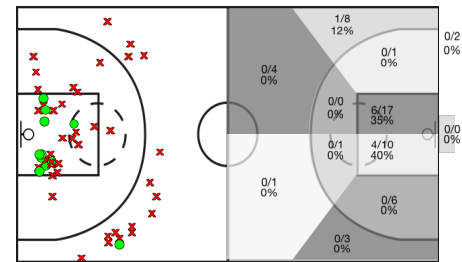

SESE "A"

5i	Dr.	JUGADORA	Min	Pts	Tirs 2	Tirs 3	Tirs lliures	REBOTS					TAPS			FALTES				
								T	RD	RO	Asis...	PR	PP	Fv	Co	Esx	Cm	Re	Vi	Va
	4	C Lobo	17:02	9	3/5 60%	1/2 50%	0/0 0%	0	0	0	1	0	0	1	0	0	0	3	0/0	9
	5	A Fernandez	05:19	0	0/0 0%	0/1 0%	0/2 0%	2	1	1	1	0	1	0	0	0	0	1	0/0	0
*	6	M Cuní	22:08	12	3/6 50%	1/2 50%	3/4 75%	6	4	2	0	1	1	0	0	0	3	0/0	16	
	7	J Turrion	00:00	0	0/0 0%	0/0 0%	0/0 0%	0	0	0	0	0	0	0	0	0	0	0	0/0	0
*	8	M Casanovas	22:10	13	5/12 41%	0/0 0%	3/4 75%	12	6	6	0	4	1	1	0	0	2	4	0/0	23
	9	N Tatché	25:29	6	1/4 25%	1/4 25%	1/3 33%	7	6	1	2	1	1	1	0	1	2	0/0	8	
*	11	N Jiménez	20:41	1	0/0 0%	0/3 0%	1/2 50%	3	3	0	4	0	1	0	0	0	2	1	0/0	2
*	12	J Daví	27:07	13	2/5 40%	3/4 75%	0/0 0%	1	0	1	0	7	4	0	0	0	0	0	0/0	13
	13	A Turrion	22:37	4	2/4 50%	0/1 0%	0/0 0%	4	2	2	4	2	0	0	0	1	2	0/0	12	
*	14	E Mariscal	25:02	10	2/3 66%	2/4 50%	0/0 0%	4	3	1	1	2	2	0	0	2	0	0/0	10	
	15	G Collado	12:25	0	0/2 0%	0/1 0%	0/2 0%	1	1	0	0	0	0	0	0	1	2	0/0	-3	
		SES	200:00	0	0/0 0%	0/0 0%	0/0 0%	0	0	0	0	0	0	0	0	0	0	0/0	0	
			200:00	68	18/41 43%	8/22 36%	8/17 47%	40	26	14	13	17	11	2	2	0	9	18	0/0	90

Asfe Sant Fruitós

SESE "A"

Asfe Sant Fruitós

P1	P2	P3	P4	T
6	7	8	6	27

SESE "A"

P1	P2	P3	P4	T
18	18	15	17	68