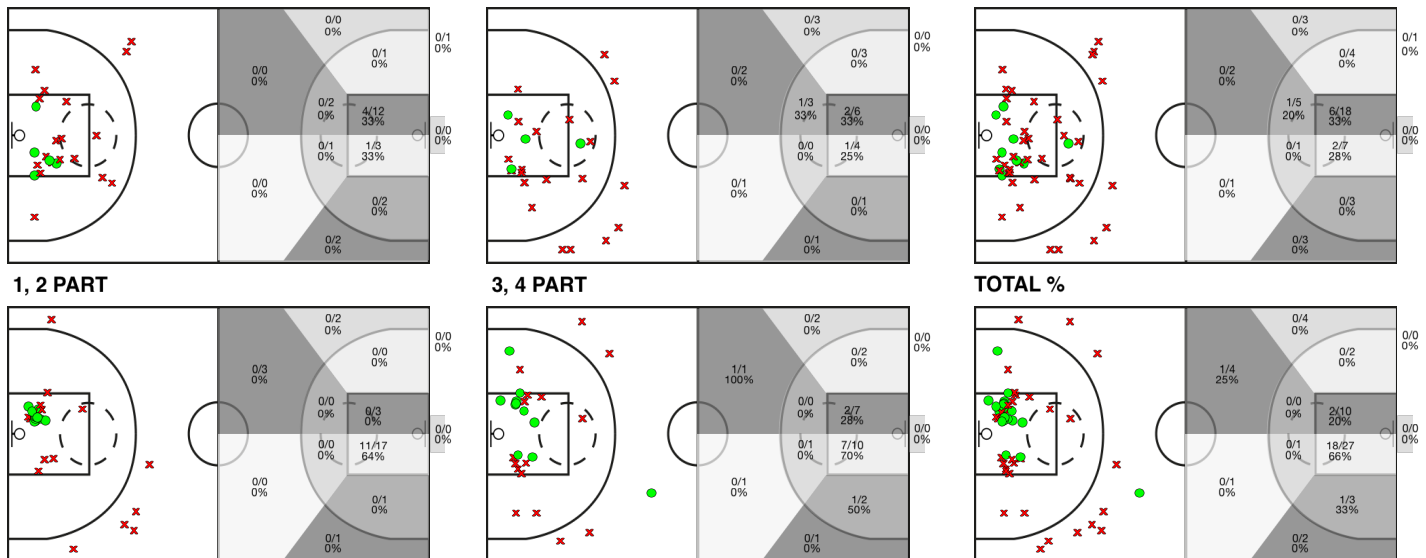

Tarragona Fem Bàsquet

5i	Dr.	JUGADORA	Min	Pts	Tirs 2	Tirs 3	Tirs lliures	REBOTS			TAPS			FALTES						
								T	RD	RO	Asis...	PR	PP	Fv	Co	Esx	Cm	Re	Vi	Va
	1	Stephanie Douglas	27:46	16	4/11 36%	1/2 50%	5/9 55%	8	4	4	2	3	5	1	0	0	1	7	0/0	19
	5	Núria Vallmajor	03:24	0	0/0 0%	0/1 0%	0/0 0%	0	0	0	0	0	1	0	0	2	0	0/0	-4	
*	6	Ona Font	16:41	2	1/1 100%	0/0 0%	0/0 0%	3	2	1	0	0	1	1	1	0	4	2	0/0	2
	7	Analia Casado	00:00	0	0/0 0%	0/0 0%	0/0 0%	0	0	0	0	0	0	0	0	0	0	0/0	0	
	9	Laura Vilamajor	18:15	0	0/0 0%	0/2 0%	0/0 0%	5	3	2	0	1	1	0	0	2	0	0/0	1	
*	10	Laura Tierno	22:27	0	0/2 0%	0/0 0%	0/0 0%	2	1	1	1	0	0	0	0	2	0	0/0	-1	
	11	Laia López	18:13	7	2/4 50%	0/3 0%	3/4 75%	3	2	1	0	2	0	0	0	4	2	0/0	4	
	13	Anna Pocino	15:58	1	0/0 0%	0/1 0%	1/2 50%	4	4	0	1	2	2	0	0	1	1	0/0	4	
*	15	Laura Pascual	28:27	18	8/13 61%	0/1 0%	2/2 100%	5	5	0	2	6	4	0	1	3	2	0/0	19	
	17	Claudia Vadillo	18:00	1	0/1 0%	0/0 0%	1/2 50%	5	3	2	0	1	2	0	0	4	2	0/0	1	
*	33	Olivia Fouty	29:51	19	6/11 54%	0/1 0%	7/7 100%	8	7	1	0	0	0	0	1	2	6	0/0	24	
	35	Anna Garcia	00:00	0	0/0 0%	0/0 0%	0/0 0%	0	0	0	0	0	0	0	0	0	0	0/0	0	
		TFB	199:02	0	0/0 0%	0/0 0%	0/0 0%	0	0	0	0	0	0	0	0	0	1	0/1	1	
			199:02	64	21/43 48%	1/11 9%	19/26 73%	43	31	12	6	15	16	2	3	0	25	22	0/0	69

Asfe Sant Fruitós

Tarragona Fem Bàsquet

Asfe Sant Fruitós

P1	P2	P3	P4	T
14	6	8	8	36

Tarragona Fem Bàsquet

P1	P2	P3	P4	T
14	18	13	19	64