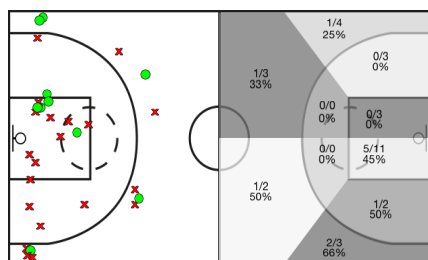

SAMA Vilanova

5i	Dr.	JUGADORA	Min	Pts	Tirs 2	Tirs 3	Tirs lliures	REBOTS			TAPS			FALTES						
								T	RD	RO	Asis...	PR	PP	Fv	Co	Esx	Cm	Re	Vi	Va
*	4	Luque, H.	13:46	4	2/3 66%	0/0 0%	0/0 0%	1	1	0	0	0	3	0	0	1	0	0/0	0	
	5	Hernandez, H.	02:47	0	0/0 0%	0/0 0%	0/0 0%	0	0	0	0	0	1	0	0	0	0	0/0	-1	
	7	Palacios, A.	00:23	0	0/0 0%	0/0 0%	0/0 0%	0	0	0	0	0	0	0	0	0	0	0/0	0	
*	9	Isern, E.	26:46	6	2/4 50%	0/2 0%	2/2 100%	5	2	3	1	1	1	0	0	2	4	0/0	10	
	10	Linan, C.	19:42	4	1/4 25%	0/2 0%	2/2 100%	1	0	1	0	0	1	0	0	3	2	0/0	-2	
*	11	Pascual, A.	28:48	10	3/10 30%	1/5 20%	1/4 25%	6	6	0	1	5	6	0	0	2	7	0/0	7	
*	13	Mateos, L.	28:13	3	0/6 0%	0/3 0%	3/4 75%	5	5	0	0	1	1	0	0	5	5	0/0	-2	
	14	Megias, E.	17:45	5	2/6 33%	0/3 0%	1/1 100%	4	4	0	0	0	2	0	0	1	1	0/0	0	
	17	Tena, I.	10:59	2	1/4 25%	0/1 0%	0/2 0%	1	0	1	0	0	3	0	0	3	1	0/0	-8	
	18	Ivorra, C.	21:43	4	2/3 66%	0/1 0%	0/1 0%	4	4	0	0	1	1	0	0	4	4	0/0	5	
*	21	Torres, L.	29:08	3	0/3 0%	0/4 0%	3/6 50%	4	2	2	1	2	1	0	0	2	1	0/0	-2	
		SAM	200:00	0	0/0 0%	0/0 0%	0/0 0%	0	0	0	0	0	0	0	0	0	0	0/0	0	
			200:00	41	13/43 30%	1/21 4%	12/22 54%	31	24	7	3	10	20	0	0	23	25	0/0	7	

TGN 2017

1, 2 PART