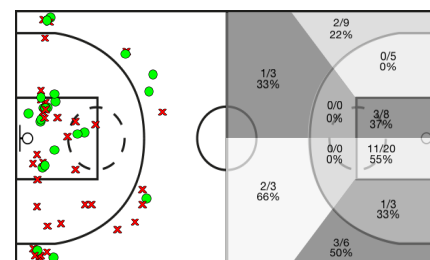

## SAMA Vilanova

5i	Dr.	JUGADORA	Min	Pts	Tirs 2	Tirs 3	Tirs lliures	REBOTS			TAPS			FALTES					
								T	RD	RO	Asis...	PR	PP	Fv	Co	Esx	Cm	Re	Vi
*	4	Luque, H.	13:46	4	2/3 66%	0/0 0%	0/0 0%	1	1	0	0	0	3	0	0	1	0	0/0	0
	5	Hernandez, H.	02:47	0	0/0 0%	0/0 0%	0/0 0%	0	0	0	0	0	1	0	0	0	0	0/0	-1
	7	Palacios, A.	00:23	0	0/0 0%	0/0 0%	0/0 0%	0	0	0	0	0	0	0	0	0	0	0/0	0
*	9	Isern, E.	26:46	6	2/4 50%	0/2 0%	2/2 100%	5	2	3	1	1	1	0	0	2	4	0/0	10
	10	Linan, C.	19:42	4	1/4 25%	0/2 0%	2/2 100%	1	0	1	0	0	1	0	0	3	2	0/0	-2
*	11	Pascual, A.	28:48	10	3/10 30%	1/5 20%	1/4 25%	6	6	0	1	5	6	0	0	2	7	0/0	7
*	13	Mateos, L.	28:13	3	0/6 0%	0/3 0%	3/4 75%	5	5	0	0	1	1	0	0	5	5	0/0	-2
	14	Megias, E.	17:45	5	2/6 33%	0/3 0%	1/1 100%	4	4	0	0	0	2	0	0	1	1	0/0	0
	17	Tena, I.	10:59	2	1/4 25%	0/1 0%	0/2 0%	1	0	1	0	0	3	0	0	3	1	0/0	-8
	18	Ivorra, C.	21:43	4	2/3 66%	0/1 0%	0/1 0%	4	4	0	0	1	1	0	0	4	4	0/0	5
*	21	Torres, L.	29:08	3	0/3 0%	0/4 0%	3/6 50%	4	2	2	1	2	1	0	0	2	1	0/0	-2
		SAM	200:00	0	0/0 0%	0/0 0%	0/0 0%	0	0	0	0	0	0	0	0	0	0	0/0	0
			200:00	41	13/43 30%	1/21 4%	12/22 54%	31	24	7	3	10	20	0	0	23	25	0/0	7

## TGN 2017

1, 2 PART

3, 4 PART

TOTAL %