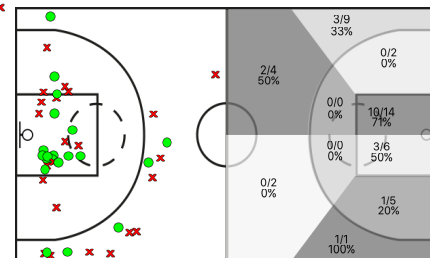

J.E.Terrassa

1, 2 PART

3, 4 PART

TOTAL %

Draft Gramanet

J.E.Terrassa

P1	P2	P3	P4	T
23	5	12	19	59

Draft Gramanet

P1	P2	P3	P4	T
11	19	9	18	57