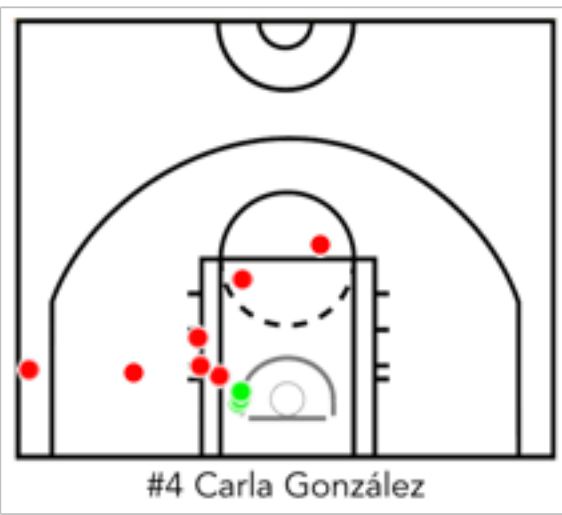

C B Grup Barna 75 - 59 Barça CBS

Parciales: 19 - 18 | 16 - 17 | 21 - 9 | 19 - 15

dg, 17-abr-2016

Num	Nombre	Min	Puntos	Tiros de campo						Rebotes											
				2PA-I	2P%	3PA-I	3P%	TLA-I	TL%	Of	Def	Tot	Ast	Rob	Per	Fp	Fpr	Tap	Tpr	OV	Val
4	Carla González	12:48	6	3-9	33.3%	0-1	0%	0-1	0%	2	0	2	1	0	1	1	3	0	0	0	2
• 5	Marina Picornell	29:45	16	0-2	0%	3-8	37.5%	7-12	58.3%	0	0	0	0	2	1	0	6	0	0	0	11
• 6	Bárbara Torrón	28:16	14	6-11	54.5%	0-0	0%	2-4	50%	5	3	8	1	2	2	3	3	0	1	0	15
• 8	Mar Trabal	27:30	7	2-7	28.6%	0-1	0%	3-6	50%	2	2	4	0	1	1	3	3	0	0	0	2
• 9	Carla Carbonell	25:03	9	4-6	66.7%	0-2	0%	1-1	100%	0	4	4	2	1	2	4	2	0	1	0	7
• 11	Irati Zabalo	29:20	3	1-2	50%	0-0	0%	1-2	50%	2	7	9	0	1	1	4	3	0	0	0	9
18	Paula Casadevall	05:42	2	1-1	100%	0-0	0%	0-0	0%	0	1	1	0	0	0	0	0	0	0	0	3
16	Ariadna García	20:30	6	3-4	75.0%	0-3	0%	0-0	0%	2	4	6	1	0	1	2	0	0	1	0	5
7	Andrea Grau	04:24	0	0-0	0%	0-0	0%	0-0	0%	0	0	0	0	0	0	0	0	0	0	0	0
30	iru	16:42	12	5-8	62.5%	0-0	0%	2-3	66.7%	3	3	6	0	0	0	2	3	1	0	0	16
14	Clàudia González	00:00																			
C B Grup Barna			75	25-50	50%	3-15	20%	16-29	55.2%	16	24	40	5	7	9	19	23	1	3	0	70

Num	Nombre	Min	Puntos	Tiros de campo						Rebotes											
				2PA-I	2P%	3PA-I	3P%	TLA-I	TL%	Of	Def	Tot	Ast	Rob	Per	Fp	Fpr	Tap	Tpr	OV	Val
5	A Lizano	13:09	0	0-0	0%	0-2	0%	0-0	0%	0	0	0	0	0	0	3	0	0	0	0	-5
• 6	C Garcia	15:52	0	0-1	0%	0-0	0%	0-0	0%	0	1	1	0	1	1	2	0	0	1	0	-3
7	L Fernández	14:40	5	2-8	25.0%	0-0	0%	1-2	50%	3	3	6	1	0	2	1	2	0	0	0	4
• 8	A Grau	10:54	2	1-3	33.3%	0-1	0%	0-0	0%	0	1	1	0	0	0	1	0	0	0	0	-1
9	L Pablos	31:18	9	4-10	40%	0-1	0%	1-2	50%	2	3	5	4	2	2	3	2	1	0	0	10
• 13	M Lázaro	17:50	5	2-4	50%	0-0	0%	1-2	50%	1	1	2	0	0	2	1	2	0	0	0	3
• 14	A Boleda	30:57	19	2-7	28.6%	4-6	66.7%	3-4	75.0%	2	5	7	1	1	6	4	5	0	0	0	15
15	B Alegre	10:58	2	1-2	50%	0-0	0%	0-0	0%	0	1	1	0	0	1	1	2	0	0	0	2
• 31	R Aguilar	15:14	0	0-0	0%	0-2	0%	0-0	0%	1	1	2	0	0	1	3	1	0	0	0	-3
33	T Cabanillas	14:26	2	0-4	0%	0-0	0%	2-2	100%	0	0	0	0	0	0	2	1	2	0	0	-1
53	C Solé	24:42	15	4-6	66.7%	1-4	25.0%	4-7	57.1%	1	7	8	0	1	2	2	4	0	0	0	16
Barça CBS			59	16-45	35.6%	5-16	31.2%	12-19	63.2%	10	23	33	6	5	17	23	19	3	1	0	37