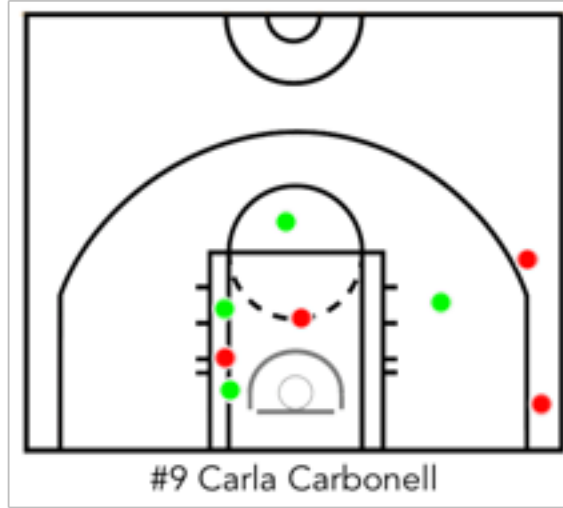

C B Grup Barna 75 - 59 Barça CBS

Parciales: 19 - 18 | 16 - 17 | 21 - 9 | 19 - 15

dg, 17-abr-2016

Num	Nombre	Min	Puntos	Tiros de campo						Rebotes											
				2PA-I	2P%	3PA-I	3P%	TLA-I	TL%	Of	Def	Tot	Ast	Rob	Per	Fp	Fpr	Tap	Tpr	OV	Val
4	Carla González	12:48	6	3-9	33.3%	0-1	0%	0-1	0%	2	0	2	1	0	1	1	3	0	0	0	2
• 5	Marina Picornell	29:45	16	0-2	0%	3-8	37.5%	7-12	58.3%	0	0	0	0	2	1	0	6	0	0	0	11
• 6	Bárbara Torrón	28:16	14	6-11	54.5%	0-0	0%	2-4	50%	5	3	8	1	2	2	3	3	0	1	0	15
• 8	Mar Trabal	27:30	7	2-7	28.6%	0-1	0%	3-6	50%	2	2	4	0	1	1	3	3	0	0	0	2
• 9	Carla Carbonell	25:03	9	4-6	66.7%	0-2	0%	1-1	100%	0	4	4	2	1	2	4	2	0	1	0	7
• 11	Irati Zabalo	29:20	3	1-2	50%	0-0	0%	1-2	50%	2	7	9	0	1	1	4	3	0	0	0	9
18	Paula Casadevall	05:42	2	1-1	100%	0-0	0%	0-0	0%	0	1	1	0	0	0	0	0	0	0	0	3
16	Ariadna García	20:30	6	3-4	75.0%	0-3	0%	0-0	0%	2	4	6	1	0	1	2	0	0	1	0	5
7	Andrea Grau	04:24	0	0-0	0%	0-0	0%	0-0	0%	0	0	0	0	0	0	0	0	0	0	0	0
30	iru	16:42	12	5-8	62.5%	0-0	0%	2-3	66.7%	3	3	6	0	0	0	2	3	1	0	0	16
14	Clàudia González	00:00																			
C B Grup Barna			75	25-50	50%	3-15	20%	16-29	55.2%	16	24	40	5	7	9	19	23	1	3	0	70

Num	Nombre	Min	Puntos	Tiros de campo						Rebotes											
				2PA-I	2P%	3PA-I	3P%	TLA-I	TL%	Of	Def	Tot	Ast	Rob	Per	Fp	Fpr	Tap	Tpr	OV	Val
5	A Lizano	13:09	0	0-0	0%	0-2	0%	0-0	0%	0	0	0	0	0	0	3	0	0	0	0	-5
• 6	C Garcia	15:52	0	0-1	0%	0-0	0%	0-0	0%	0	1	1	0	1	1	2	0	0	1	0	-3
7	L Fernández	14:40	5	2-8	25.0%	0-0	0%	1-2	50%	3	3	6	1	0	2	1	2	0	0	0	4
• 8	A Grau	10:54	2	1-3	33.3%	0-1	0%	0-0	0%	0	1	1	0	0	0	1	0	0	0	0	-1
9	L Pablos	31:18	9	4-10	40%	0-1	0%	1-2	50%	2	3	5	4	2	2	3	2	1	0	0	10
• 13	M Lázaro	17:50	5	2-4	50%	0-0	0%	1-2	50%	1	1	2	0	0	2	1	2	0	0	0	3
• 14	A Boleda	30:57	19	2-7	28.6%	4-6	66.7%	3-4	75.0%	2	5	7	1	1	6	4	5	0	0	0	15
15	B Alegre	10:58	2	1-2	50%	0-0	0%	0-0	0%	0	1	1	0	0	1	1	2	0	0	0	2
• 31	R Aguilar	15:14	0	0-0	0%	0-2	0%	0-0	0%	1	1	2	0	0	1	3	1	0	0	0	-3
33	T Cabanillas	14:26	2	0-4	0%	0-0	0%	2-2	100%	0	0	0	0	0	0	2	1	2	0	0	-1
53	C Solé	24:42	15	4-6	66.7%	1-4	25.0%	4-7	57.1%	1	7	8	0	1	2	2	4	0	0	0	16
Barça CBS			59	16-45	35.6%	5-16	31.2%	12-19	63.2%	10	23	33	6	5	17	23	19	3	1	0	37