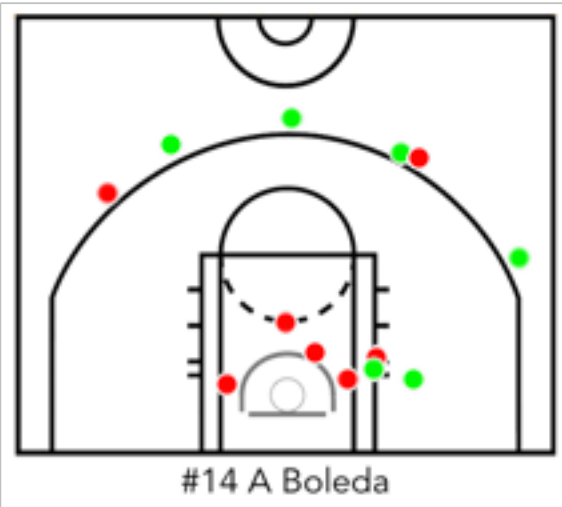

C B Grup Barna 75 - 59 Barça CBS

Parciales: 19 - 18 | 16 - 17 | 21 - 9 | 19 - 15

dg, 17-abr-2016

Num	Nombre	Min	Puntos	Tiros de campo						Rebotes											
				2PA-I	2P%	3PA-I	3P%	TLA-I	TL%	Of	Def	Tot	Ast	Rob	Per	Fp	Fpr	Tap	Tpr	OV	Val
4	Carla González	12:48	6	3-9	33.3%	0-1	0%	0-1	0%	2	0	2	1	0	1	1	3	0	0	0	2
• 5	Marina Picornell	29:45	16	0-2	0%	3-8	37.5%	7-12	58.3%	0	0	0	0	2	1	0	6	0	0	0	11
• 6	Bárbara Torrón	28:16	14	6-11	54.5%	0-0	0%	2-4	50%	5	3	8	1	2	2	3	3	0	1	0	15
• 8	Mar Trabal	27:30	7	2-7	28.6%	0-1	0%	3-6	50%	2	2	4	0	1	1	3	3	0	0	0	2
• 9	Carla Carbonell	25:03	9	4-6	66.7%	0-2	0%	1-1	100%	0	4	4	2	1	2	4	2	0	1	0	7
• 11	Irati Zabalo	29:20	3	1-2	50%	0-0	0%	1-2	50%	2	7	9	0	1	1	4	3	0	0	0	9
18	Paula Casadevall	05:42	2	1-1	100%	0-0	0%	0-0	0%	0	1	1	0	0	0	0	0	0	0	0	3
16	Ariadna García	20:30	6	3-4	75.0%	0-3	0%	0-0	0%	2	4	6	1	0	1	2	0	0	1	0	5
7	Andrea Grau	04:24	0	0-0	0%	0-0	0%	0-0	0%	0	0	0	0	0	0	0	0	0	0	0	0
30	iru	16:42	12	5-8	62.5%	0-0	0%	2-3	66.7%	3	3	6	0	0	0	2	3	1	0	0	16
14	Clàudia González	00:00																			
C B Grup Barna			75	25-50	50%	3-15	20%	16-29	55.2%	16	24	40	5	7	9	19	23	1	3	0	70

#5 A Lizano

#6 C Garcia

#7 L Fernández

#8 A Grau

#9 L Pablos

#13 M Lázaro

#14 A Boleda

#15 B Alegre