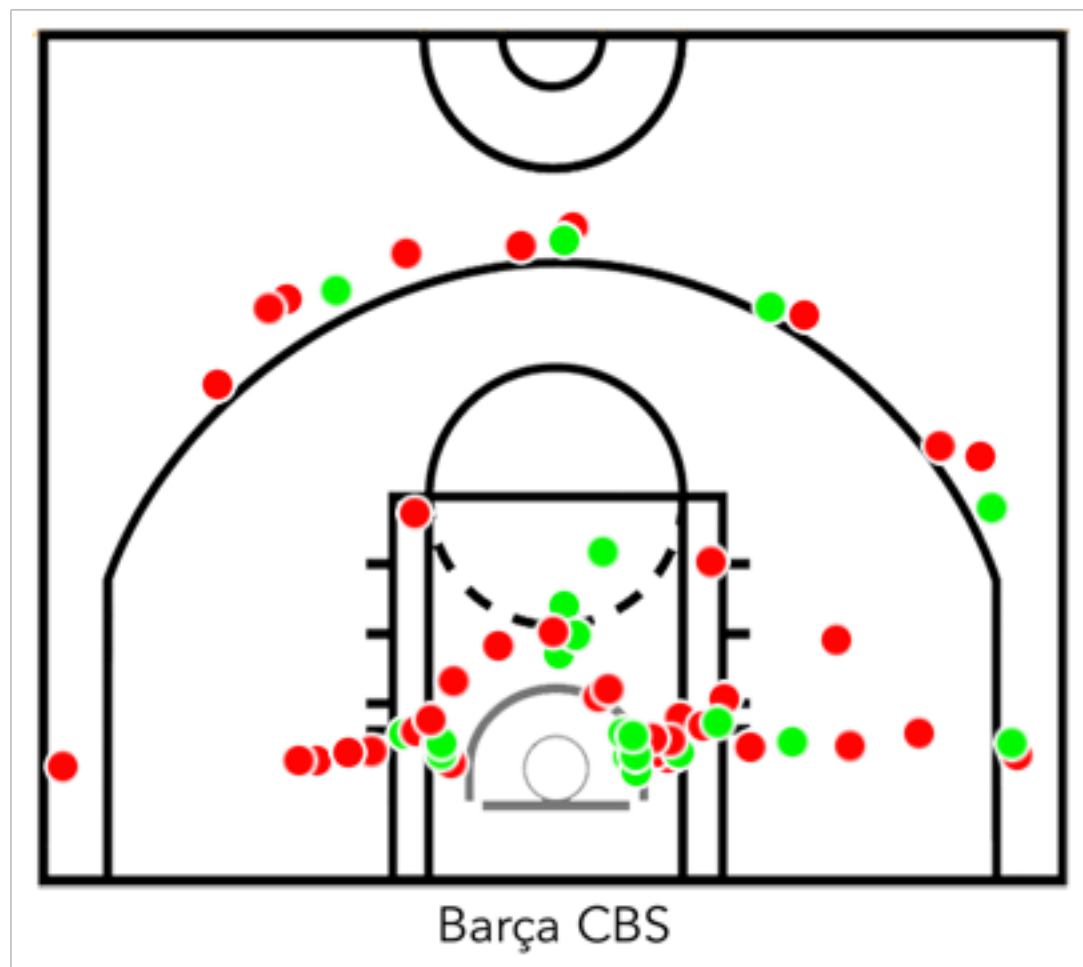

#53 C Solé

Barça CBS