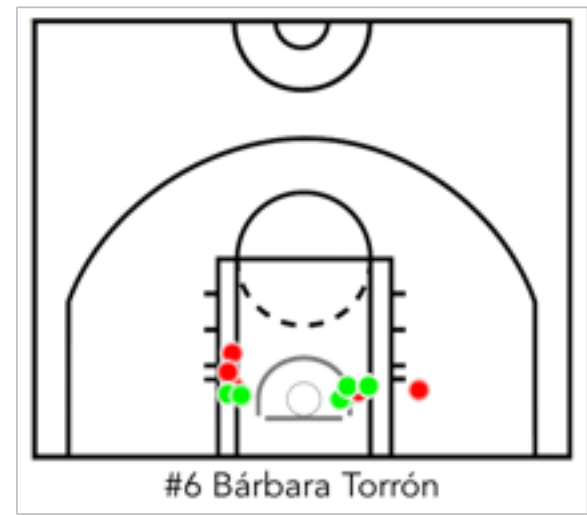

C B Grup Barna 75 - 59 Barça CBS

Parciales: 19 - 18 | 16 - 17 | 21 - 9 | 19 - 15

dg, 17-abr-2016

Num	Nombre	Min	Puntos	Tiros de campo						Rebotes											
				2PA-I	2P%	3PA-I	3P%	TLA-I	TL%	Of	Def	Tot	Ast	Rob	Per	Fp	Fpr	Tap	Tpr	OV	Val
4	Carla González	12:48	6	3-9	33.3%	0-1	0%	0-1	0%	2	0	2	1	0	1	1	3	0	0	0	2
• 5	Marina Picornell	29:45	16	0-2	0%	3-8	37.5%	7-12	58.3%	0	0	0	0	2	1	0	6	0	0	0	11
• 6	Bárbara Torrón	28:16	14	6-11	54.5%	0-0	0%	2-4	50%	5	3	8	1	2	2	3	3	0	1	0	15
• 8	Mar Trabal	27:30	7	2-7	28.6%	0-1	0%	3-6	50%	2	2	4	0	1	1	3	3	0	0	0	2
• 9	Carla Carbonell	25:03	9	4-6	66.7%	0-2	0%	1-1	100%	0	4	4	2	1	2	4	2	0	1	0	7
• 11	Irati Zabalo	29:20	3	1-2	50%	0-0	0%	1-2	50%	2	7	9	0	1	1	4	3	0	0	0	9
18	Paula Casadevall	05:42	2	1-1	100%	0-0	0%	0-0	0%	0	1	1	0	0	0	0	0	0	0	0	3
16	Ariadna García	20:30	6	3-4	75.0%	0-3	0%	0-0	0%	2	4	6	1	0	1	2	0	0	1	0	5
7	Andrea Grau	04:24	0	0-0	0%	0-0	0%	0-0	0%	0	0	0	0	0	0	0	0	0	0	0	0
30	iru	16:42	12	5-8	62.5%	0-0	0%	2-3	66.7%	3	3	6	0	0	0	2	3	1	0	0	16
14	Clàudia González	00:00																			
C B Grup Barna			75	25-50	50%	3-15	20%	16-29	55.2%	16	24	40	5	7	9	19	23	1	3	0	70

Num	Nombre	Min	Puntos	Tiros de campo						Rebotes											
				2PA-I	2P%	3PA-I	3P%	TLA-I	TL%	Of	Def	Tot	Ast	Rob	Per	Fp	Fpr	Tap	Tpr	OV	Val
5	A Lizano	13:09	0	0-0	0%	0-2	0%	0-0	0%	0	0	0	0	0	0	3	0	0	0	0	-5
• 6	C Garcia	15:52	0	0-1	0%	0-0	0%	0-0	0%	0	1	1	0	1	1	2	0	0	1	0	-3
7	L Fernández	14:40	5	2-8	25.0%	0-0	0%	1-2	50%	3	3	6	1	0	2	1	2	0	0	0	4
• 8	A Grau	10:54	2	1-3	33.3%	0-1	0%	0-0	0%	0	1	1	0	0	0	1	0	0	0	0	-1
9	L Pablos	31:18	9	4-10	40%	0-1	0%	1-2	50%	2	3	5	4	2	2	3	2	1	0	0	10
• 13	M Lázaro	17:50	5	2-4	50%	0-0	0%	1-2	50%	1	1	2	0	0	2	1	2	0	0	0	3
• 14	A Boleda	30:57	19	2-7	28.6%	4-6	66.7%	3-4	75.0%	2	5	7	1	1	6	4	5	0	0	0	15
15	B Alegre	10:58	2	1-2	50%	0-0	0%	0-0	0%	0	1	1	0	0	1	1	2	0	0	0	2
• 31	R Aguilar	15:14	0	0-0	0%	0-2	0%	0-0	0%	1	1	2	0	0	1	3	1	0	0	0	-3
33	T Cabanillas	14:26	2	0-4	0%	0-0	0%	2-2	100%	0	0	0	0	0	0	2	1	2	0	0	-1
53	C Solé	24:42	15	4-6	66.7%	1-4	25.0%	4-7	57.1%	1	7	8	0	1	2	2	4	0	0	0	16
Barça CBS			59	16-45	35.6%	5-16	31.2%	12-19	63.2%	10	23	33	6	5	17	23	19	3	1	0	37