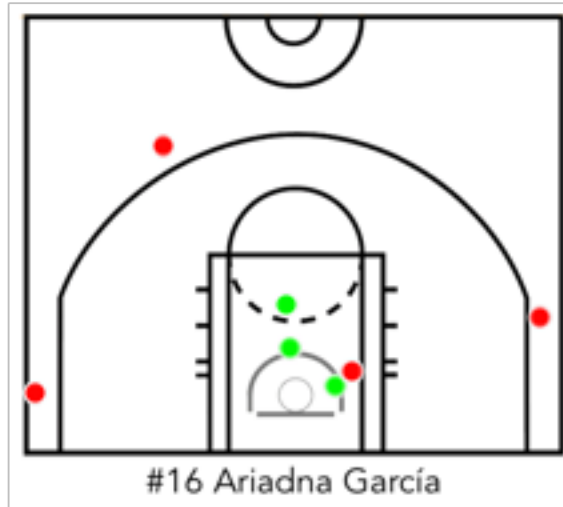

C B Grup Barna 75 - 59 Barça CBS

Parciales: 19 - 18 | 16 - 17 | 21 - 9 | 19 - 15

dg, 17-abr-2016

Num	Nombre	Min	Puntos	Tiros de campo						Rebotes											
				2PA-I	2P%	3PA-I	3P%	TLA-I	TL%	Of	Def	Tot	Ast	Rob	Per	Fp	Fpr	Tap	Tpr	OV	Val
4	Carla González	12:48	6	3-9	33.3%	0-1	0%	0-1	0%	2	0	2	1	0	1	1	3	0	0	0	2
• 5	Marina Picornell	29:45	16	0-2	0%	3-8	37.5%	7-12	58.3%	0	0	0	0	2	1	0	6	0	0	0	11
• 6	Bárbara Torrón	28:16	14	6-11	54.5%	0-0	0%	2-4	50%	5	3	8	1	2	2	3	3	0	1	0	15
• 8	Mar Trabal	27:30	7	2-7	28.6%	0-1	0%	3-6	50%	2	2	4	0	1	1	3	3	0	0	0	2
• 9	Carla Carbonell	25:03	9	4-6	66.7%	0-2	0%	1-1	100%	0	4	4	2	1	2	4	2	0	1	0	7
• 11	Irati Zabalo	29:20	3	1-2	50%	0-0	0%	1-2	50%	2	7	9	0	1	1	4	3	0	0	0	9
18	Paula Casadevall	05:42	2	1-1	100%	0-0	0%	0-0	0%	0	1	1	0	0	0	0	0	0	0	0	3
16	Ariadna García	20:30	6	3-4	75.0%	0-3	0%	0-0	0%	2	4	6	1	0	1	2	0	0	1	0	5
7	Andrea Grau	04:24	0	0-0	0%	0-0	0%	0-0	0%	0	0	0	0	0	0	0	0	0	0	0	0
30	iru	16:42	12	5-8	62.5%	0-0	0%	2-3	66.7%	3	3	6	0	0	0	2	3	1	0	0	16
14	Clàudia González	00:00																			
C B Grup Barna			75	25-50	50%	3-15	20%	16-29	55.2%	16	24	40	5	7	9	19	23	1	3	0	70

Num	Nombre	Min	Puntos	Tiros de campo						Rebotes											
				2PA-I	2P%	3PA-I	3P%	TLA-I	TL%	Of	Def	Tot	Ast	Rob	Per	Fp	Fpr	Tap	Tpr	OV	Val
5	A Lizano	13:09	0	0-0	0%	0-2	0%	0-0	0%	0	0	0	0	0	0	3	0	0	0	0	-5
• 6	C Garcia	15:52	0	0-1	0%	0-0	0%	0-0	0%	0	1	1	0	1	1	2	0	0	1	0	-3
7	L Fernández	14:40	5	2-8	25.0%	0-0	0%	1-2	50%	3	3	6	1	0	2	1	2	0	0	0	4
• 8	A Grau	10:54	2	1-3	33.3%	0-1	0%	0-0	0%	0	1	1	0	0	0	1	0	0	0	0	-1
9	L Pablos	31:18	9	4-10	40%	0-1	0%	1-2	50%	2	3	5	4	2	2	3	2	1	0	0	10
• 13	M Lázaro	17:50	5	2-4	50%	0-0	0%	1-2	50%	1	1	2	0	0	2	1	2	0	0	0	3
• 14	A Boleda	30:57	19	2-7	28.6%	4-6	66.7%	3-4	75.0%	2	5	7	1	1	6	4	5	0	0	0	15
15	B Alegre	10:58	2	1-2	50%	0-0	0%	0-0	0%	0	1	1	0	0	1	1	2	0	0	0	2
• 31	R Aguilar	15:14	0	0-0	0%	0-2	0%	0-0	0%	1	1	2	0	0	1	3	1	0	0	0	-3
33	T Cabanillas	14:26	2	0-4	0%	0-0	0%	2-2	100%	0	0	0	0	0	0	2	1	2	0	0	-1
53	C Solé	24:42	15	4-6	66.7%	1-4	25.0%	4-7	57.1%	1	7	8	0	1	2	2	4	0	0	0	16
Barça CBS			59	16-45	35.6%	5-16	31.2%	12-19	63.2%	10	23	33	6	5	17	23	19	3	1	0	37