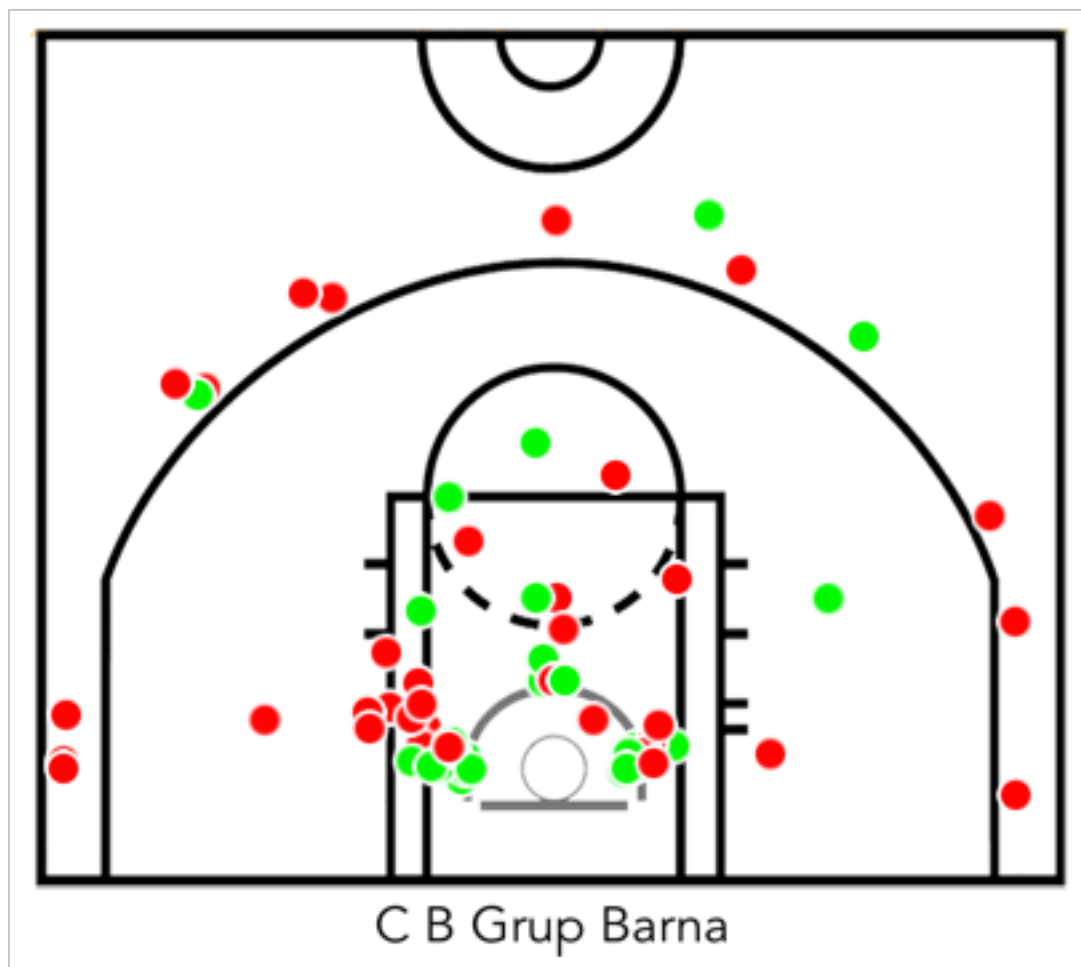

C B Grup Barna 75 - 59 Barça CBS

Parciales: 19 - 18 | 16 - 17 | 21 - 9 | 19 - 15

dg, 17-abr-2016

Num	Nombre	Min	Puntos	Tiros de campo						Rebotes											
				2PA-I	2P%	3PA-I	3P%	TLA-I	TL%	Of	Def	Tot	Ast	Rob	Per	Fp	Fpr	Tap	Tpr	OV	Val
4	Carla González	12:48	6	3-9	33.3%	0-1	0%	0-1	0%	2	0	2	1	0	1	1	3	0	0	0	2
• 5	Marina Picornell	29:45	16	0-2	0%	3-8	37.5%	7-12	58.3%	0	0	0	0	2	1	0	6	0	0	0	11
• 6	Bárbara Torrón	28:16	14	6-11	54.5%	0-0	0%	2-4	50%	5	3	8	1	2	2	3	3	0	1	0	15
• 8	Mar Trabal	27:30	7	2-7	28.6%	0-1	0%	3-6	50%	2	2	4	0	1	1	3	3	0	0	0	2
• 9	Carla Carbonell	25:03	9	4-6	66.7%	0-2	0%	1-1	100%	0	4	4	2	1	2	4	2	0	1	0	7
• 11	Irati Zabalo	29:20	3	1-2	50%	0-0	0%	1-2	50%	2	7	9	0	1	1	4	3	0	0	0	9
18	Paula Casadevall	05:42	2	1-1	100%	0-0	0%	0-0	0%	0	1	1	0	0	0	0	0	0	0	0	3
16	Ariadna García	20:30	6	3-4	75.0%	0-3	0%	0-0	0%	2	4	6	1	0	1	2	0	0	1	0	5
7	Andrea Grau	04:24	0	0-0	0%	0-0	0%	0-0	0%	0	0	0	0	0	0	0	0	0	0	0	0
30	iru	16:42	12	5-8	62.5%	0-0	0%	2-3	66.7%	3	3	6	0	0	0	2	3	1	0	0	16
14	Clàudia González	00:00																			
C B Grup Barna			75	25-50	50%	3-15	20%	16-29	55.2%	16	24	40	5	7	9	19	23	1	3	0	70

Num	Nombre	Min	Puntos	Tiros de campo						Rebotes											
				2PA-I	2P%	3PA-I	3P%	TLA-I	TL%	Of	Def	Tot	Ast	Rob	Per	Fp	Fpr	Tap	Tpr	OV	Val
5	A Lizano	13:09	0	0-0	0%	0-2	0%	0-0	0%	0	0	0	0	0	0	3	0	0	0	0	-5
• 6	C Garcia	15:52	0	0-1	0%	0-0	0%	0-0	0%	0	1	1	0	1	1	2	0	0	1	0	-3
7	L Fernández	14:40	5	2-8	25.0%	0-0	0%	1-2	50%	3	3	6	1	0	2	1	2	0	0	0	4
• 8	A Grau	10:54	2	1-3	33.3%	0-1	0%	0-0	0%	0	1	1	0	0	0	1	0	0	0	0	-1
9	L Pablos	31:18	9	4-10	40%	0-1	0%	1-2	50%	2	3	5	4	2	2	3	2	1	0	0	10
• 13	M Lázaro	17:50	5	2-4	50%	0-0	0%	1-2	50%	1	1	2	0	0	2	1	2	0	0	0	3
• 14	A Boleda	30:57	19	2-7	28.6%	4-6	66.7%	3-4	75.0%	2	5	7	1	1	6	4	5	0	0	0	15
15	B Alegre	10:58	2	1-2	50%	0-0	0%	0-0	0%	0	1	1	0	0	1	1	2	0	0	0	2
• 31	R Aguilar	15:14	0	0-0	0%	0-2	0%	0-0	0%	1	1	2	0	0	1	3	1	0	0	0	-3
33	T Cabanillas	14:26	2	0-4	0%	0-0	0%	2-2	100%	0	0	0	0	0	0	2	1	2	0	0	-1
53	C Solé	24:42	15	4-6	66.7%	1-4	25.0%	4-7	57.1%	1	7	8	0	1	2	2	4	0	0	0	16
Barça CBS			59	16-45	35.6%	5-16	31.2%	12-19	63.2%	10	23	33	6	5	17	23	19	3	1	0	37

#6 C Garcia