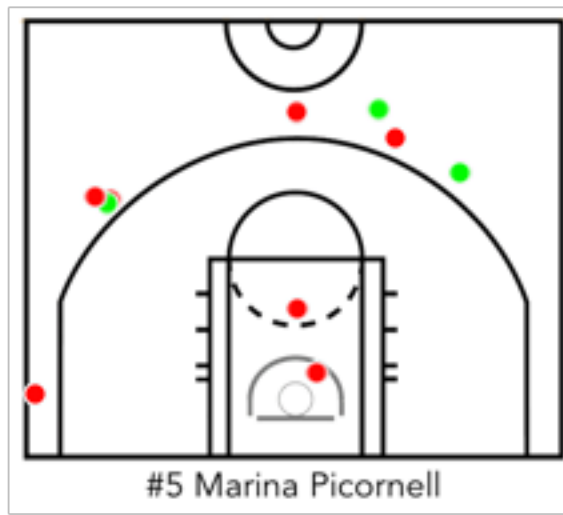

C B Grup Barna 75 - 59 Barça CBS

Parciales: 19 - 18 | 16 - 17 | 21 - 9 | 19 - 15

dg, 17-abr-2016

Num	Nombre	Min	Puntos	Tiros de campo						Rebotes											
				2PA-I	2P%	3PA-I	3P%	TLA-I	TL%	Of	Def	Tot	Ast	Rob	Per	Fp	Fpr	Tap	Tpr	OV	Val
4	Carla González	12:48	6	3-9	33.3%	0-1	0%	0-1	0%	2	0	2	1	0	1	1	3	0	0	0	2
• 5	Marina Picornell	29:45	16	0-2	0%	3-8	37.5%	7-12	58.3%	0	0	0	0	2	1	0	6	0	0	0	11
• 6	Bárbara Torrón	28:16	14	6-11	54.5%	0-0	0%	2-4	50%	5	3	8	1	2	2	3	3	0	1	0	15
• 8	Mar Trabal	27:30	7	2-7	28.6%	0-1	0%	3-6	50%	2	2	4	0	1	1	3	3	0	0	0	2
• 9	Carla Carbonell	25:03	9	4-6	66.7%	0-2	0%	1-1	100%	0	4	4	2	1	2	4	2	0	1	0	7
• 11	Irati Zabalo	29:20	3	1-2	50%	0-0	0%	1-2	50%	2	7	9	0	1	1	4	3	0	0	0	9
18	Paula Casadevall	05:42	2	1-1	100%	0-0	0%	0-0	0%	0	1	1	0	0	0	0	0	0	0	0	3
16	Ariadna García	20:30	6	3-4	75.0%	0-3	0%	0-0	0%	2	4	6	1	0	1	2	0	0	1	0	5
7	Andrea Grau	04:24	0	0-0	0%	0-0	0%	0-0	0%	0	0	0	0	0	0	0	0	0	0	0	0
30	iru	16:42	12	5-8	62.5%	0-0	0%	2-3	66.7%	3	3	6	0	0	0	2	3	1	0	0	16
14	Clàudia González	00:00																			
C B Grup Barna			75	25-50	50%	3-15	20%	16-29	55.2%	16	24	40	5	7	9	19	23	1	3	0	70

Num	Nombre	Min	Puntos	Tiros de campo						Rebotes											
				2PA-I	2P%	3PA-I	3P%	TLA-I	TL%	Of	Def	Tot	Ast	Rob	Per	Fp	Fpr	Tap	Tpr	OV	Val
5	A Lizano	13:09	0	0-0	0%	0-2	0%	0-0	0%	0	0	0	0	0	0	3	0	0	0	0	-5
• 6	C Garcia	15:52	0	0-1	0%	0-0	0%	0-0	0%	0	1	1	0	1	1	2	0	0	1	0	-3
7	L Fernández	14:40	5	2-8	25.0%	0-0	0%	1-2	50%	3	3	6	1	0	2	1	2	0	0	0	4
• 8	A Grau	10:54	2	1-3	33.3%	0-1	0%	0-0	0%	0	1	1	0	0	0	1	0	0	0	0	-1
9	L Pablos	31:18	9	4-10	40%	0-1	0%	1-2	50%	2	3	5	4	2	2	3	2	1	0	0	10
• 13	M Lázaro	17:50	5	2-4	50%	0-0	0%	1-2	50%	1	1	2	0	0	2	1	2	0	0	0	3
• 14	A Boleda	30:57	19	2-7	28.6%	4-6	66.7%	3-4	75.0%	2	5	7	1	1	6	4	5	0	0	0	15
15	B Alegre	10:58	2	1-2	50%	0-0	0%	0-0	0%	0	1	1	0	0	1	1	2	0	0	0	2
• 31	R Aguilar	15:14	0	0-0	0%	0-2	0%	0-0	0%	1	1	2	0	0	1	3	1	0	0	0	-3
33	T Cabanillas	14:26	2	0-4	0%	0-0	0%	2-2	100%	0	0	0	0	0	0	2	1	2	0	0	-1
53	C Solé	24:42	15	4-6	66.7%	1-4	25.0%	4-7	57.1%	1	7	8	0	1	2	2	4	0	0	0	16
Barça CBS			59	16-45	35.6%	5-16	31.2%	12-19	63.2%	10	23	33	6	5	17	23	19	3	1	0	37