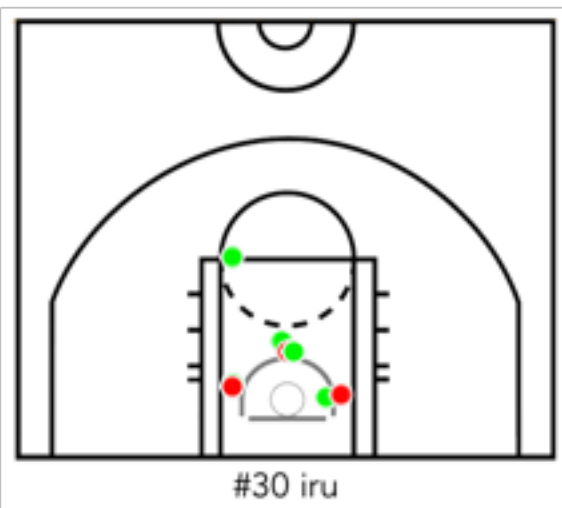

C B Grup Barna 75 - 59 Barça CBS

Parciales: 19 - 18 | 16 - 17 | 21 - 9 | 19 - 15

dg, 17-abr-2016

Num	Nombre	Min	Puntos	Tiros de campo						Rebotes											
				2PA-I	2P%	3PA-I	3P%	TLA-I	TL%	Of	Def	Tot	Ast	Rob	Per	Fp	Fpr	Tap	Tpr	OV	Val
4	Carla González	12:48	6	3-9	33.3%	0-1	0%	0-1	0%	2	0	2	1	0	1	1	3	0	0	0	2
• 5	Marina Picornell	29:45	16	0-2	0%	3-8	37.5%	7-12	58.3%	0	0	0	0	2	1	0	6	0	0	0	11
• 6	Bárbara Torrón	28:16	14	6-11	54.5%	0-0	0%	2-4	50%	5	3	8	1	2	2	3	3	0	1	0	15
• 8	Mar Trabal	27:30	7	2-7	28.6%	0-1	0%	3-6	50%	2	2	4	0	1	1	3	3	0	0	0	2
• 9	Carla Carbonell	25:03	9	4-6	66.7%	0-2	0%	1-1	100%	0	4	4	2	1	2	4	2	0	1	0	7
• 11	Irati Zabalo	29:20	3	1-2	50%	0-0	0%	1-2	50%	2	7	9	0	1	1	4	3	0	0	0	9
18	Paula Casadevall	05:42	2	1-1	100%	0-0	0%	0-0	0%	0	1	1	0	0	0	0	0	0	0	0	3
16	Ariadna García	20:30	6	3-4	75.0%	0-3	0%	0-0	0%	2	4	6	1	0	1	2	0	0	1	0	5
7	Andrea Grau	04:24	0	0-0	0%	0-0	0%	0-0	0%	0	0	0	0	0	0	0	0	0	0	0	0
30	iru	16:42	12	5-8	62.5%	0-0	0%	2-3	66.7%	3	3	6	0	0	0	2	3	1	0	0	16
14	Clàudia González	00:00																			
C B Grup Barna			75	25-50	50%	3-15	20%	16-29	55.2%	16	24	40	5	7	9	19	23	1	3	0	70

Num	Nombre	Min	Puntos	Tiros de campo						Rebotes											
				2PA-I	2P%	3PA-I	3P%	TLA-I	TL%	Of	Def	Tot	Ast	Rob	Per	Fp	Fpr	Tap	Tpr	OV	Val
5	A Lizano	13:09	0	0-0	0%	0-2	0%	0-0	0%	0	0	0	0	0	0	3	0	0	0	0	-5
• 6	C Garcia	15:52	0	0-1	0%	0-0	0%	0-0	0%	0	1	1	0	1	1	2	0	0	1	0	-3
7	L Fernández	14:40	5	2-8	25.0%	0-0	0%	1-2	50%	3	3	6	1	0	2	1	2	0	0	0	4
• 8	A Grau	10:54	2	1-3	33.3%	0-1	0%	0-0	0%	0	1	1	0	0	0	1	0	0	0	0	-1
9	L Pablos	31:18	9	4-10	40%	0-1	0%	1-2	50%	2	3	5	4	2	2	3	2	1	0	0	10
• 13	M Lázaro	17:50	5	2-4	50%	0-0	0%	1-2	50%	1	1	2	0	0	2	1	2	0	0	0	3
• 14	A Boleda	30:57	19	2-7	28.6%	4-6	66.7%	3-4	75.0%	2	5	7	1	1	6	4	5	0	0	0	15
15	B Alegre	10:58	2	1-2	50%	0-0	0%	0-0	0%	0	1	1	0	0	1	1	2	0	0	0	2
• 31	R Aguilar	15:14	0	0-0	0%	0-2	0%	0-0	0%	1	1	2	0	0	1	3	1	0	0	0	-3
33	T Cabanillas	14:26	2	0-4	0%	0-0	0%	2-2	100%	0	0	0	0	0	0	2	1	2	0	0	-1
53	C Solé	24:42	15	4-6	66.7%	1-4	25.0%	4-7	57.1%	1	7	8	0	1	2	2	4	0	0	0	16
Barça CBS			59	16-45	35.6%	5-16	31.2%	12-19	63.2%	10	23	33	6	5	17	23	19	3	1	0	37

#5 A Lizano