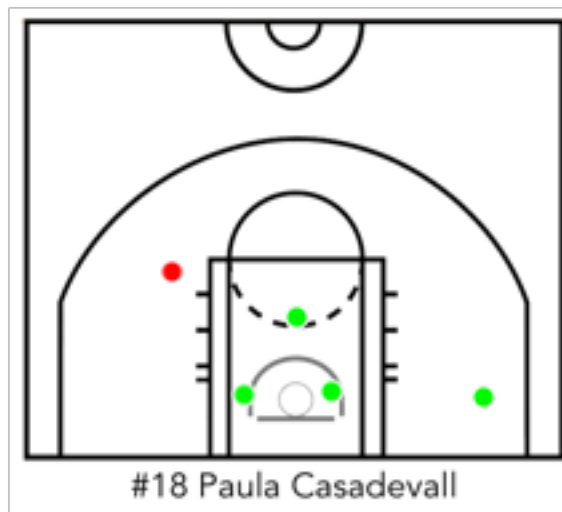

#8 Mar Trabal