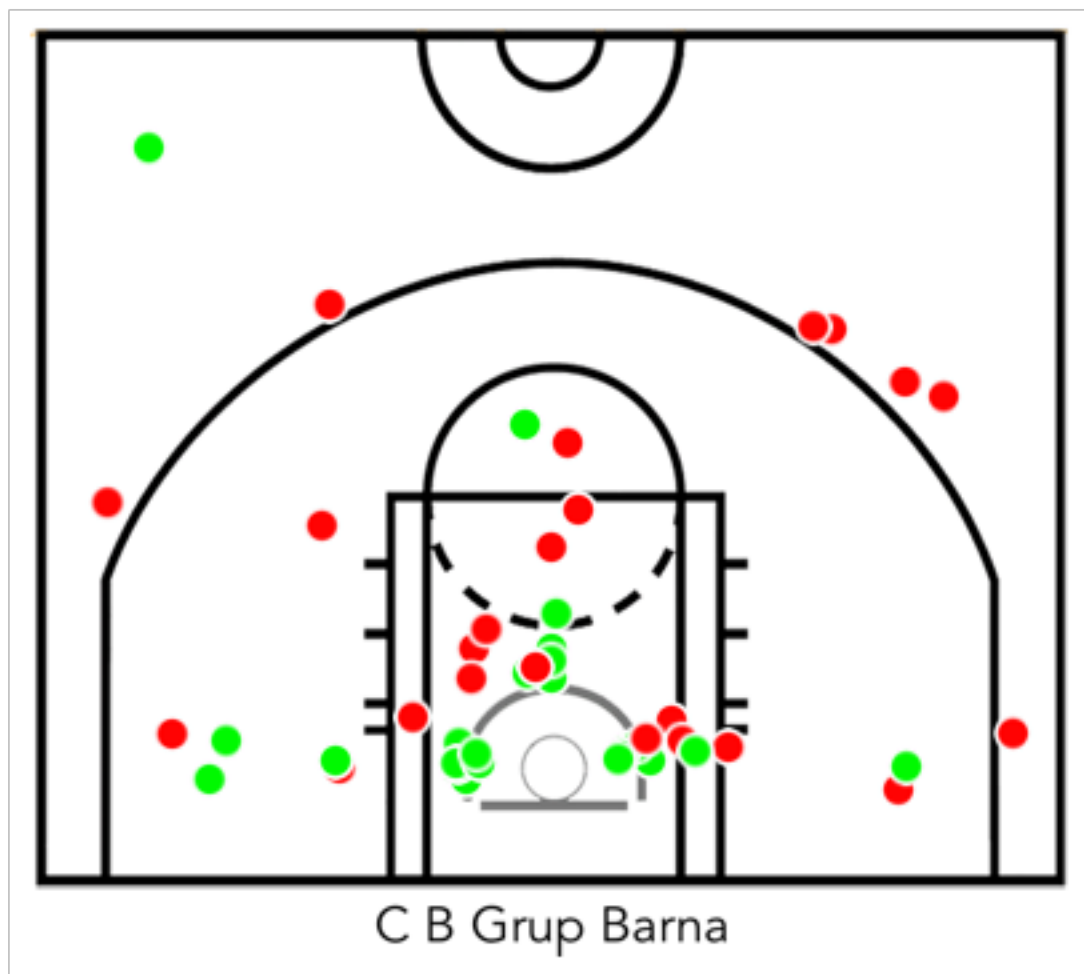

#4 Carla González

C B Grup Barna