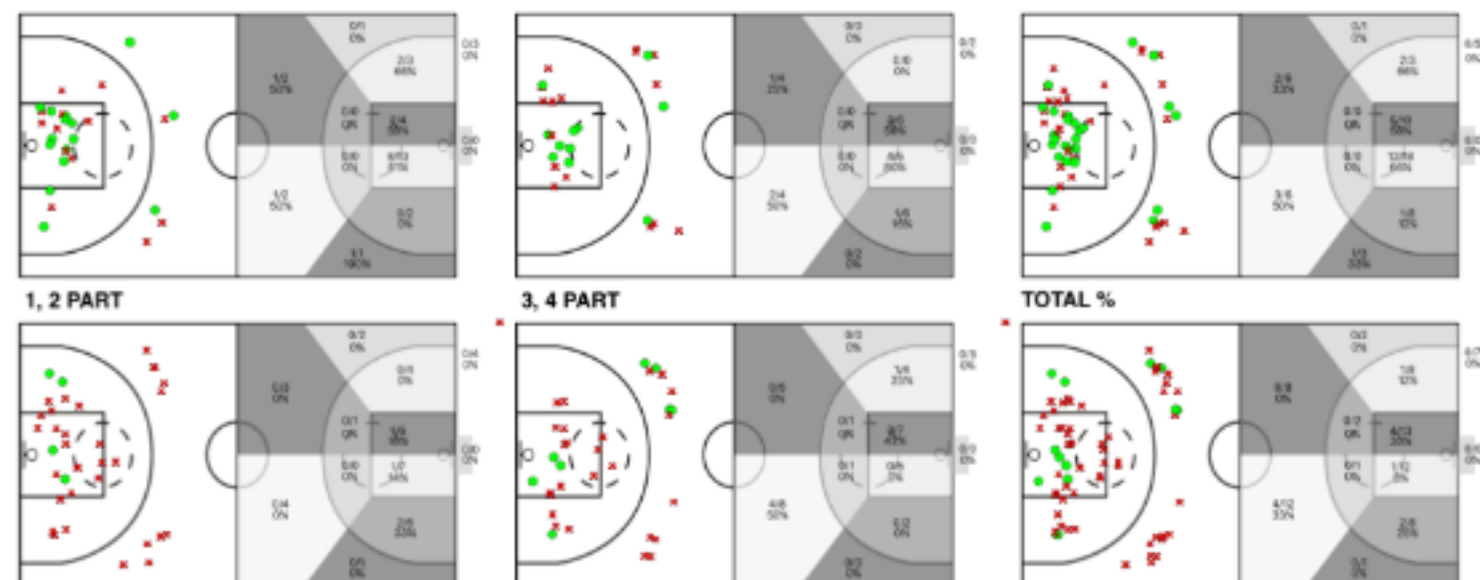

JOVENTUT LES CORTS A								REBOTS				TAPS			FALTES					
SI	Dr.	JUGADORA	Min	Pts	Tirs 2	Tirs 3	Tirs lliures	T	RD	RO	Asis...	PR	PP	Fv	Co	Esx	Cm	Re	VI	Va
*	3	FARRE A	20:25	6	1/5 20%	1/4 25%	1/2 50%	0	0	0	0	0	0	0	0	0	2	1	0/0	-3
	4	GARMENDIA N	00:00	0	0/0 0%	0/0 0%	0/0 0%	0	0	0	0	0	0	0	0	0	0	0	0/0	0
*	5	TUTUSAUS P	17:30	7	3/6 50%	0/1 0%	1/1 100%	3	1	2	0	2	1	0	1	0	3	2	0/0	5
	6	MARTINEZ L	22:59	6	1/5 20%	1/2 50%	1/4 25%	4	3	1	2	0	2	0	0	0	0	3	0/0	5
*	7	SOLOSABAL M	15:21	4	0/6 0%	0/2 0%	4/5 80%	3	2	1	0	0	0	0	0	0	1	3	0/0	0
	8	DE EGUIA R	11:56	0	0/1 0%	0/1 0%	0/0 0%	5	1	4	0	2	1	0	0	0	1	3	0/0	6
*	9	COBO A	16:46	4	0/2 0%	1/7 14%	1/2 50%	2	1	1	2	0	0	0	0	0	3	1	1/0	-3
	10	GUILANYA L	19:14	2	1/4 25%	0/1 0%	0/2 0%	0	0	0	0	0	0	0	0	0	2	2	0/0	-4
	11	FABREGA L	11:18	0	0/0 0%	0/2 0%	0/0 0%	0	0	0	0	0	0	0	0	0	1	0	1/0	-3
	14	SORIANO E	20:21	4	1/7 14%	0/2 0%	2/4 50%	3	2	1	0	0	0	0	0	0	3	3	0/0	-3
*	17	VIVES E	23:50	2	1/6 16%	0/0 0%	0/0 0%	1	0	1	0	1	0	1	0	0	3	1	2/0	-2
	55	SIMON A	20:20	3	0/3 0%	1/1 100%	0/0 0%	2	1	1	0	2	0	1	0	0	4	2	0/0	3
		JLC	200:00	0	0/0 0%	0/0 0%	0/0 0%	0	0	0	0	3	2	0	0	0	0	0	0/7	1
			200:00	38	8/45 17%	4/23 17%	10/20 50%	23	11	12	4	10	6	2	1	0	23	21	4/0	2

GEIEG A 15-16

JOVENTUT LES CORTS A

GEIEG A 15-16

P1	P2	P3	P4	T
21	17	15	16	69

JOVENTUT LES CORTS A

P1	P2	P3	P4	T
4	9	10	15	38