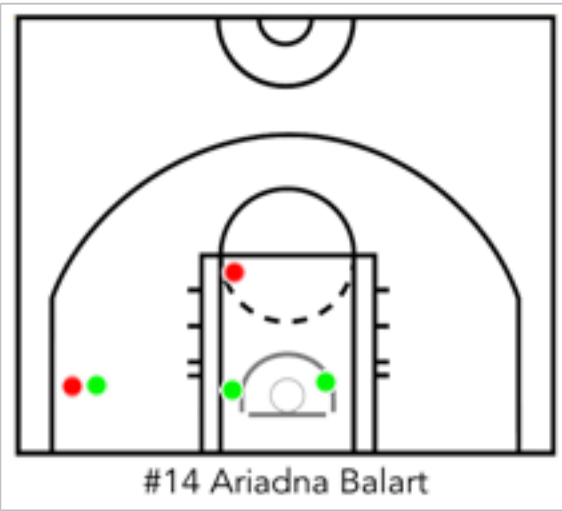

C B Grup Barna 75 - 50 Bencriada Banyoles

Parciales: 11 - 9 | 21 - 16 | 16 - 12 | 27 - 13

dg, 15-nov-2015

Num	Nombre	Min	Puntos	Tiros de campo						Rebotes											
				2PA-I	2P%	3PA-I	3P%	TLA-I	TL%	Of	Def	Tot	Ast	Rob	Per	Fp	Fpr	Tap	Tpr	OV	Val
• 4	Carla González	19:33	16	6-7	85.7%	0-1	0%	4-5	80%	0	1	1	3	2	1	5	6	1	0	0	20
5	Marina Picornell	24:04	13	4-7	57.1%	1-5	20%	2-5	40%	0	2	2	1	0	3	0	4	0	0	1	7
• 6	Bárbara Torrón	19:52	0	0-2	0%	0-0	0%	0-2	0%	3	5	8	1	5	0	5	3	1	0	0	9
7	Marina Riera	09:20	0	0-1	0%	0-1	0%	0-0	0%	1	0	1	0	0	1	0	1	0	0	0	-1
8	Mar Trabal	28:05	18	6-8	75.0%	0-0	0%	6-8	75.0%	1	2	3	1	5	3	1	4	0	0	1	23
• 9	Carla Carbonell	17:31	2	1-1	100%	0-0	0%	0-0	0%	0	0	0	0	3	2	2	0	0	0	0	1
11	Irati Zabalo	20:32	2	1-2	50%	0-0	0%	0-0	0%	4	1	5	0	1	1	3	0	0	0	1	3
18	Paula Casadevall	04:54	2	1-1	100%	0-0	0%	0-0	0%	0	3	3	0	0	1	0	0	0	0	0	4
13	Irune Rodríguez	15:16	2	0-1	0%	0-0	0%	2-2	100%	0	4	4	1	1	1	5	3	0	1	0	3
• 14	Ariadna Balart	19:14	10	3-5	60%	0-0	0%	4-5	80%	0	2	2	0	0	1	3	4	0	1	0	8
• 16	Ariadna García	21:39	10	2-5	40%	2-6	33.3%	0-0	0%	0	0	0	0	0	0	2	0	0	0	0	1
C B Grup Barna			75	24-40	60%	3-13	23.1%	18-27	66.7%	9	20	29	7	17	14	26	25	2	2	3	78

Num	Nombre	Min	Puntos	Tiros de campo						Rebotes											
				2PA-I	2P%	3PA-I	3P%	TLA-I	TL%	Of	Def	Tot	Ast	Rob	Per	Fp	Fpr	Tap	Tpr	OV	Val
• 6	L Llagostera	27:24	6	2-5	40%	0-4	0%	2-2	100%	1	2	3	1	4	6	5	3	0	0	1	-1
8	A Ribes	17:29	2	1-4	25.0%	0-0	0%	0-0	0%	1	1	2	0	0	2	2	0	0	1	0	-4
4	M Gallegos	18:52	3	0-1	0%	1-2	50%	0-0	0%	1	2	3	1	1	0	1	0	0	0	0	5
• 43	C Duch	22:29	2	1-2	50%	0-0	0%	0-1	0%	3	1	4	0	0	1	5	2	0	0	0	0
• 13	H Trabal	32:32	7	2-7	28.6%	0-3	0%	3-4	75.0%	2	2	4	0	0	3	2	4	0	0	2	1
• 15	E Corominola	19:37	14	5-10	50%	0-0	0%	4-10	40%	2	3	5	0	1	5	4	7	1	1	0	7
9	V Cantero	09:45	2	1-4	25.0%	0-0	0%	0-0	0%	0	0	0	0	1	2	2	1	0	0	0	-3
• 12	J Thio	32:54	8	3-6	50%	0-0	0%	2-4	50%	3	4	7	0	1	0	3	3	1	0	1	12
5	N Trabal	01:14	0	0-0	0%	0-0	0%	0-0	0%	0	0	0	0	0	0	0	0	0	0	0	0
10	P Valera	17:44	6	1-2	50%	0-0	0%	4-6	66.7%	2	3	5	1	0	1	1	5	0	0	1	12
19	T Buxeda	00:00																			
Bencriada Banyoles			50	16-41	39.0%	1-9	11.1%	15-27	55.6%	15	18	33	3	8	20	25	25	2	2	5	29

#6 L Llagostera