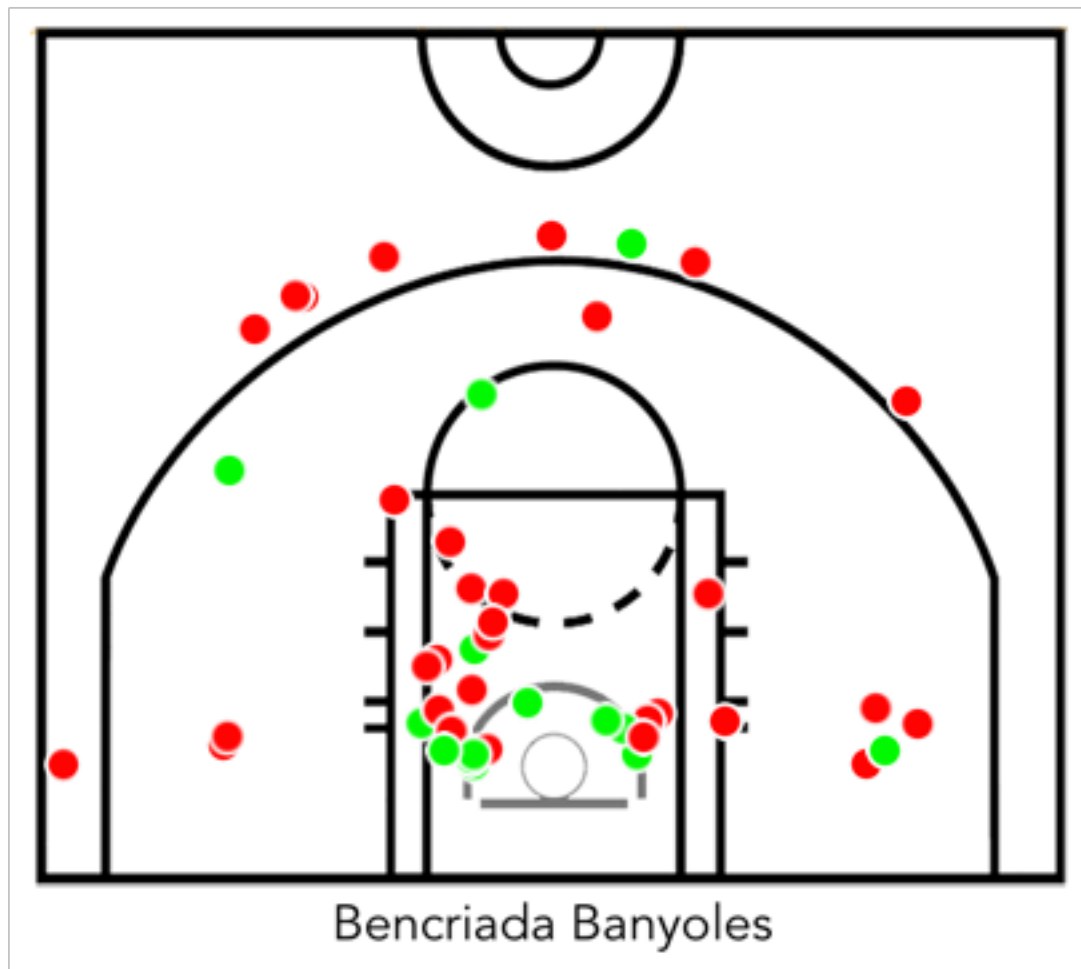

#19 T Buxeda

Bencriada Banyoles