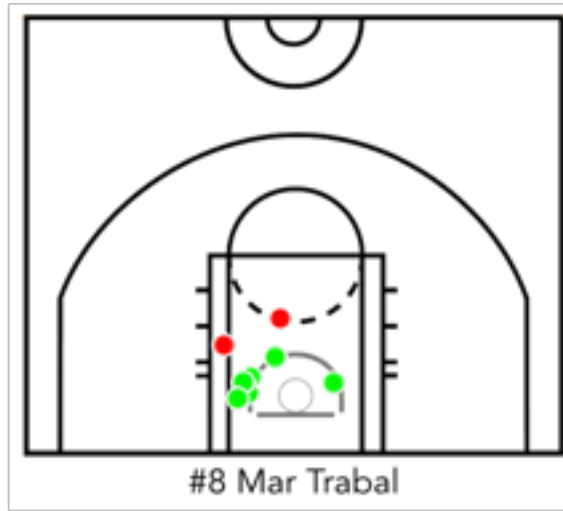

C B Grup Barna 75 - 50 Bencriada Banyoles

Parciales: 11 - 9 | 21 - 16 | 16 - 12 | 27 - 13

dg, 15-nov-2015

Num	Nombre	Min	Puntos	Tiros de campo						Rebotes											
				2PA-I	2P%	3PA-I	3P%	TLA-I	TL%	Of	Def	Tot	Ast	Rob	Per	Fp	Fpr	Tap	Tpr	OV	Val
• 4	Carla González	19:33	16	6-7	85.7%	0-1	0%	4-5	80%	0	1	1	3	2	1	5	6	1	0	0	20
5	Marina Picornell	24:04	13	4-7	57.1%	1-5	20%	2-5	40%	0	2	2	1	0	3	0	4	0	0	1	7
• 6	Bárbara Torrón	19:52	0	0-2	0%	0-0	0%	0-2	0%	3	5	8	1	5	0	5	3	1	0	0	9
7	Marina Riera	09:20	0	0-1	0%	0-1	0%	0-0	0%	1	0	1	0	0	1	0	1	0	0	0	-1
8	Mar Trabal	28:05	18	6-8	75.0%	0-0	0%	6-8	75.0%	1	2	3	1	5	3	1	4	0	0	1	23
• 9	Carla Carbonell	17:31	2	1-1	100%	0-0	0%	0-0	0%	0	0	0	0	3	2	2	0	0	0	0	1
11	Irati Zabalo	20:32	2	1-2	50%	0-0	0%	0-0	0%	4	1	5	0	1	1	3	0	0	0	1	3
18	Paula Casadevall	04:54	2	1-1	100%	0-0	0%	0-0	0%	0	3	3	0	0	1	0	0	0	0	0	4
13	Irune Rodríguez	15:16	2	0-1	0%	0-0	0%	2-2	100%	0	4	4	1	1	1	5	3	0	1	0	3
• 14	Ariadna Balart	19:14	10	3-5	60%	0-0	0%	4-5	80%	0	2	2	0	0	1	3	4	0	1	0	8
• 16	Ariadna García	21:39	10	2-5	40%	2-6	33.3%	0-0	0%	0	0	0	0	0	0	2	0	0	0	0	1
C B Grup Barna			75	24-40	60%	3-13	23.1%	18-27	66.7%	9	20	29	7	17	14	26	25	2	2	3	78

Num	Nombre	Min	Puntos	Tiros de campo						Rebotes											
				2PA-I	2P%	3PA-I	3P%	TLA-I	TL%	Of	Def	Tot	Ast	Rob	Per	Fp	Fpr	Tap	Tpr	OV	Val
• 6	L Llagostera	27:24	6	2-5	40%	0-4	0%	2-2	100%	1	2	3	1	4	6	5	3	0	0	1	-1
8	A Ribes	17:29	2	1-4	25.0%	0-0	0%	0-0	0%	1	1	2	0	0	2	2	0	0	1	0	-4
4	M Gallegos	18:52	3	0-1	0%	1-2	50%	0-0	0%	1	2	3	1	1	0	1	0	0	0	0	5
• 43	C Duch	22:29	2	1-2	50%	0-0	0%	0-1	0%	3	1	4	0	0	1	5	2	0	0	0	0
• 13	H Trabal	32:32	7	2-7	28.6%	0-3	0%	3-4	75.0%	2	2	4	0	0	3	2	4	0	0	2	1
• 15	E Corominola	19:37	14	5-10	50%	0-0	0%	4-10	40%	2	3	5	0	1	5	4	7	1	1	0	7
9	V Cantero	09:45	2	1-4	25.0%	0-0	0%	0-0	0%	0	0	0	0	1	2	2	1	0	0	0	-3
• 12	J Thio	32:54	8	3-6	50%	0-0	0%	2-4	50%	3	4	7	0	1	0	3	3	1	0	1	12
5	N Trabal	01:14	0	0-0	0%	0-0	0%	0-0	0%	0	0	0	0	0	0	0	0	0	0	0	0
10	P Valera	17:44	6	1-2	50%	0-0	0%	4-6	66.7%	2	3	5	1	0	1	1	5	0	0	1	12
19	T Buxeda	00:00																			
Bencriada Banyoles			50	16-41	39.0%	1-9	11.1%	15-27	55.6%	15	18	33	3	8	20	25	25	2	2	5	29