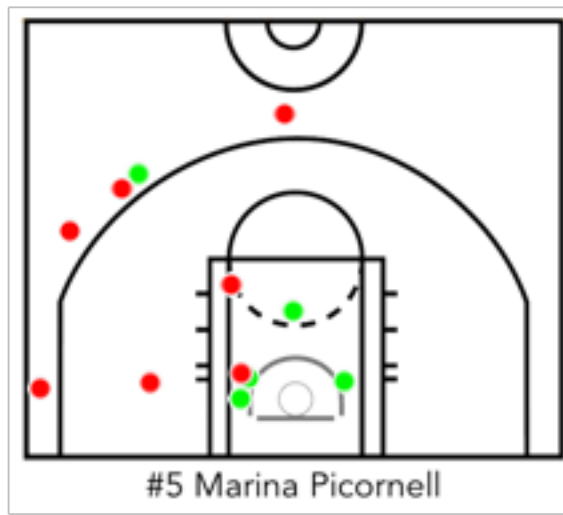

C B Grup Barna 75 - 50 Bencriada Banyoles

Parciales: 11 - 9 | 21 - 16 | 16 - 12 | 27 - 13

dg, 15-nov-2015

Num	Nombre	Min	Puntos	Tiros de campo						Rebotes											
				2PA-I	2P%	3PA-I	3P%	TLA-I	TL%	Of	Def	Tot	Ast	Rob	Per	Fp	Fpr	Tap	Tpr	OV	Val
• 4	Carla González	19:33	16	6-7	85.7%	0-1	0%	4-5	80%	0	1	1	3	2	1	5	6	1	0	0	20
5	Marina Picornell	24:04	13	4-7	57.1%	1-5	20%	2-5	40%	0	2	2	1	0	3	0	4	0	0	1	7
• 6	Bárbara Torrón	19:52	0	0-2	0%	0-0	0%	0-2	0%	3	5	8	1	5	0	5	3	1	0	0	9
7	Marina Riera	09:20	0	0-1	0%	0-1	0%	0-0	0%	1	0	1	0	0	1	0	1	0	0	0	-1
8	Mar Trabal	28:05	18	6-8	75.0%	0-0	0%	6-8	75.0%	1	2	3	1	5	3	1	4	0	0	1	23
• 9	Carla Carbonell	17:31	2	1-1	100%	0-0	0%	0-0	0%	0	0	0	0	3	2	2	0	0	0	0	1
11	Irati Zabalo	20:32	2	1-2	50%	0-0	0%	0-0	0%	4	1	5	0	1	1	3	0	0	0	1	3
18	Paula Casadevall	04:54	2	1-1	100%	0-0	0%	0-0	0%	0	3	3	0	0	1	0	0	0	0	0	4
13	Irune Rodríguez	15:16	2	0-1	0%	0-0	0%	2-2	100%	0	4	4	1	1	1	5	3	0	1	0	3
• 14	Ariadna Balart	19:14	10	3-5	60%	0-0	0%	4-5	80%	0	2	2	0	0	1	3	4	0	1	0	8
• 16	Ariadna García	21:39	10	2-5	40%	2-6	33.3%	0-0	0%	0	0	0	0	0	0	2	0	0	0	0	1
C B Grup Barna			75	24-40	60%	3-13	23.1%	18-27	66.7%	9	20	29	7	17	14	26	25	2	2	3	78

Num	Nombre	Min	Puntos	Tiros de campo						Rebotes											
				2PA-I	2P%	3PA-I	3P%	TLA-I	TL%	Of	Def	Tot	Ast	Rob	Per	Fp	Fpr	Tap	Tpr	OV	Val
• 6	L Llagostera	27:24	6	2-5	40%	0-4	0%	2-2	100%	1	2	3	1	4	6	5	3	0	0	1	-1
8	A Ribes	17:29	2	1-4	25.0%	0-0	0%	0-0	0%	1	1	2	0	0	2	2	0	0	1	0	-4
4	M Gallegos	18:52	3	0-1	0%	1-2	50%	0-0	0%	1	2	3	1	1	0	1	0	0	0	0	5
• 43	C Duch	22:29	2	1-2	50%	0-0	0%	0-1	0%	3	1	4	0	0	1	5	2	0	0	0	0
• 13	H Trabal	32:32	7	2-7	28.6%	0-3	0%	3-4	75.0%	2	2	4	0	0	3	2	4	0	0	2	1
• 15	E Corominola	19:37	14	5-10	50%	0-0	0%	4-10	40%	2	3	5	0	1	5	4	7	1	1	0	7
9	V Cantero	09:45	2	1-4	25.0%	0-0	0%	0-0	0%	0	0	0	0	1	2	2	1	0	0	0	-3
• 12	J Thio	32:54	8	3-6	50%	0-0	0%	2-4	50%	3	4	7	0	1	0	3	3	1	0	1	12
5	N Trabal	01:14	0	0-0	0%	0-0	0%	0-0	0%	0	0	0	0	0	0	0	0	0	0	0	0
10	P Valera	17:44	6	1-2	50%	0-0	0%	4-6	66.7%	2	3	5	1	0	1	1	5	0	0	1	12
19	T Buxeda	00:00																			
Bencriada Banyoles			50	16-41	39.0%	1-9	11.1%	15-27	55.6%	15	18	33	3	8	20	25	25	2	2	5	29