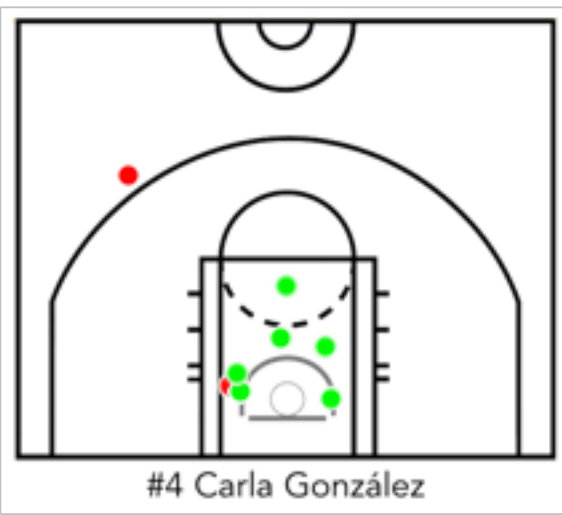

C B Grup Barna 75 - 50 Bencriada Banyoles

Parciales: 11 - 9 | 21 - 16 | 16 - 12 | 27 - 13

dg, 15-nov-2015

Num	Nombre	Min	Puntos	Tiros de campo						Rebotes											
				2PA-I	2P%	3PA-I	3P%	TLA-I	TL%	Of	Def	Tot	Ast	Rob	Per	Fp	Fpr	Tap	Tpr	OV	Val
• 4	Carla González	19:33	16	6-7	85.7%	0-1	0%	4-5	80%	0	1	1	3	2	1	5	6	1	0	0	20
5	Marina Picornell	24:04	13	4-7	57.1%	1-5	20%	2-5	40%	0	2	2	1	0	3	0	4	0	0	1	7
• 6	Bárbara Torrón	19:52	0	0-2	0%	0-0	0%	0-2	0%	3	5	8	1	5	0	5	3	1	0	0	9
7	Marina Riera	09:20	0	0-1	0%	0-1	0%	0-0	0%	1	0	1	0	0	1	0	1	0	0	0	-1
8	Mar Trabal	28:05	18	6-8	75.0%	0-0	0%	6-8	75.0%	1	2	3	1	5	3	1	4	0	0	1	23
• 9	Carla Carbonell	17:31	2	1-1	100%	0-0	0%	0-0	0%	0	0	0	0	3	2	2	0	0	0	0	1
11	Irati Zabalo	20:32	2	1-2	50%	0-0	0%	0-0	0%	4	1	5	0	1	1	3	0	0	0	1	3
18	Paula Casadevall	04:54	2	1-1	100%	0-0	0%	0-0	0%	0	3	3	0	0	1	0	0	0	0	0	4
13	Irune Rodríguez	15:16	2	0-1	0%	0-0	0%	2-2	100%	0	4	4	1	1	1	5	3	0	1	0	3
• 14	Ariadna Balart	19:14	10	3-5	60%	0-0	0%	4-5	80%	0	2	2	0	0	1	3	4	0	1	0	8
• 16	Ariadna García	21:39	10	2-5	40%	2-6	33.3%	0-0	0%	0	0	0	0	0	0	2	0	0	0	0	1
C B Grup Barna			75	24-40	60%	3-13	23.1%	18-27	66.7%	9	20	29	7	17	14	26	25	2	2	3	78

Num	Nombre	Min	Puntos	Tiros de campo						Rebotes											
				2PA-I	2P%	3PA-I	3P%	TLA-I	TL%	Of	Def	Tot	Ast	Rob	Per	Fp	Fpr	Tap	Tpr	OV	Val
• 6	L Llagostera	27:24	6	2-5	40%	0-4	0%	2-2	100%	1	2	3	1	4	6	5	3	0	0	1	-1
8	A Ribes	17:29	2	1-4	25.0%	0-0	0%	0-0	0%	1	1	2	0	0	2	2	0	0	1	0	-4
4	M Gallegos	18:52	3	0-1	0%	1-2	50%	0-0	0%	1	2	3	1	1	0	1	0	0	0	0	5
• 43	C Duch	22:29	2	1-2	50%	0-0	0%	0-1	0%	3	1	4	0	0	1	5	2	0	0	0	0
• 13	H Trabal	32:32	7	2-7	28.6%	0-3	0%	3-4	75.0%	2	2	4	0	0	3	2	4	0	0	2	1
• 15	E Corominola	19:37	14	5-10	50%	0-0	0%	4-10	40%	2	3	5	0	1	5	4	7	1	1	0	7
9	V Cantero	09:45	2	1-4	25.0%	0-0	0%	0-0	0%	0	0	0	0	1	2	2	1	0	0	0	-3
• 12	J Thio	32:54	8	3-6	50%	0-0	0%	2-4	50%	3	4	7	0	1	0	3	3	1	0	1	12
5	N Trabal	01:14	0	0-0	0%	0-0	0%	0-0	0%	0	0	0	0	0	0	0	0	0	0	0	0
10	P Valera	17:44	6	1-2	50%	0-0	0%	4-6	66.7%	2	3	5	1	0	1	1	5	0	0	1	12
19	T Buxeda	00:00																			
Bencriada Banyoles			50	16-41	39.0%	1-9	11.1%	15-27	55.6%	15	18	33	3	8	20	25	25	2	2	5	29