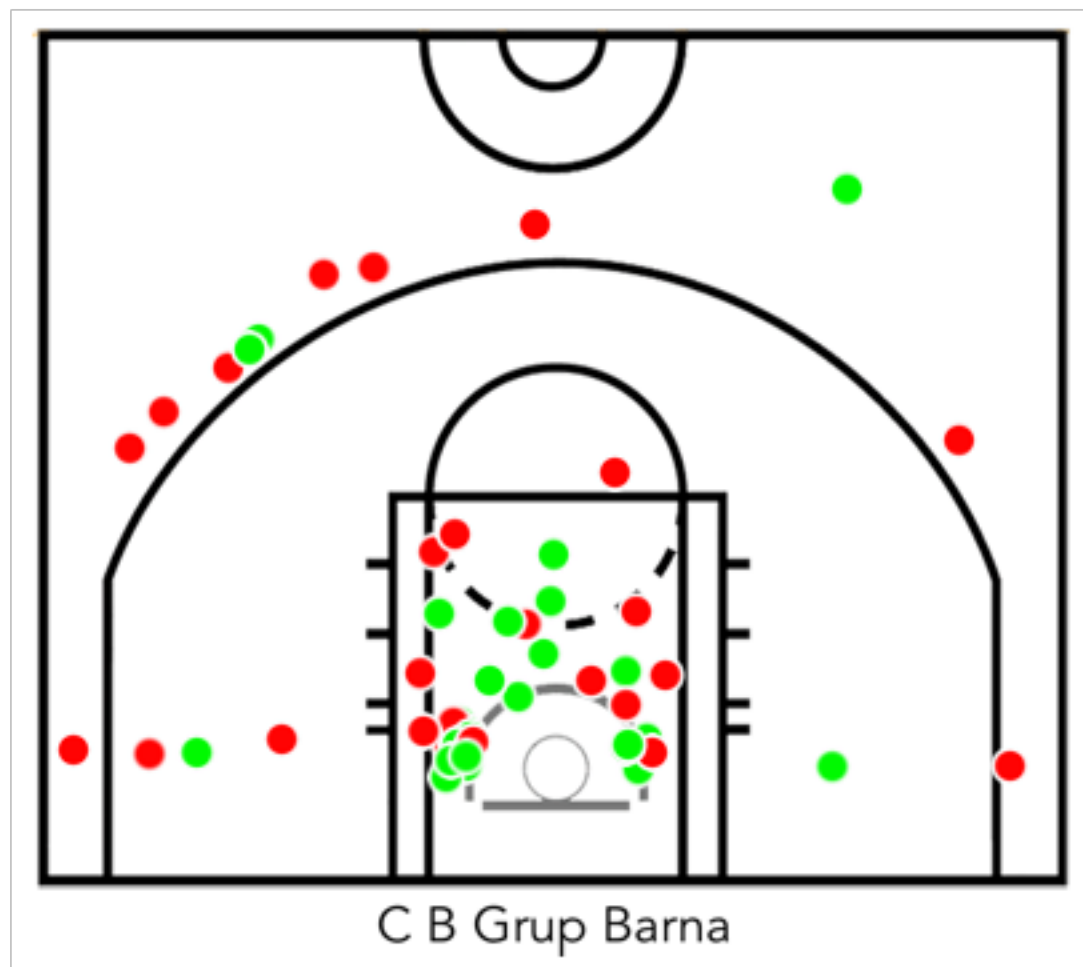

C B Grup Barna 75 - 50 Bencriada Banyoles

Parciales: 11 - 9 | 21 - 16 | 16 - 12 | 27 - 13

dg, 15-nov-2015

Num	Nombre	Min	Puntos	Tiros de campo						Rebotes											
				2PA-I	2P%	3PA-I	3P%	TLA-I	TL%	Of	Def	Tot	Ast	Rob	Per	Fp	Fpr	Tap	Tpr	OV	Val
• 4	Carla González	19:33	16	6-7	85.7%	0-1	0%	4-5	80%	0	1	1	3	2	1	5	6	1	0	0	20
5	Marina Picornell	24:04	13	4-7	57.1%	1-5	20%	2-5	40%	0	2	2	1	0	3	0	4	0	0	1	7
• 6	Bárbara Torrón	19:52	0	0-2	0%	0-0	0%	0-2	0%	3	5	8	1	5	0	5	3	1	0	0	9
7	Marina Riera	09:20	0	0-1	0%	0-1	0%	0-0	0%	1	0	1	0	0	1	0	1	0	0	0	-1
8	Mar Trabal	28:05	18	6-8	75.0%	0-0	0%	6-8	75.0%	1	2	3	1	5	3	1	4	0	0	1	23
• 9	Carla Carbonell	17:31	2	1-1	100%	0-0	0%	0-0	0%	0	0	0	0	3	2	2	0	0	0	0	1
11	Irati Zabalo	20:32	2	1-2	50%	0-0	0%	0-0	0%	4	1	5	0	1	1	3	0	0	0	1	3
18	Paula Casadevall	04:54	2	1-1	100%	0-0	0%	0-0	0%	0	3	3	0	0	1	0	0	0	0	0	4
13	Irune Rodríguez	15:16	2	0-1	0%	0-0	0%	2-2	100%	0	4	4	1	1	1	5	3	0	1	0	3
• 14	Ariadna Balart	19:14	10	3-5	60%	0-0	0%	4-5	80%	0	2	2	0	0	1	3	4	0	1	0	8
• 16	Ariadna García	21:39	10	2-5	40%	2-6	33.3%	0-0	0%	0	0	0	0	0	0	2	0	0	0	0	1
C B Grup Barna			75	24-40	60%	3-13	23.1%	18-27	66.7%	9	20	29	7	17	14	26	25	2	2	3	78

Num	Nombre	Min	Puntos	Tiros de campo						Rebotes											
				2PA-I	2P%	3PA-I	3P%	TLA-I	TL%	Of	Def	Tot	Ast	Rob	Per	Fp	Fpr	Tap	Tpr	OV	Val
• 6	L Llagostera	27:24	6	2-5	40%	0-4	0%	2-2	100%	1	2	3	1	4	6	5	3	0	0	1	-1
8	A Ribes	17:29	2	1-4	25.0%	0-0	0%	0-0	0%	1	1	2	0	0	2	2	0	0	1	0	-4
4	M Gallegos	18:52	3	0-1	0%	1-2	50%	0-0	0%	1	2	3	1	1	0	1	0	0	0	0	5
• 43	C Duch	22:29	2	1-2	50%	0-0	0%	0-1	0%	3	1	4	0	0	1	5	2	0	0	0	0
• 13	H Trabal	32:32	7	2-7	28.6%	0-3	0%	3-4	75.0%	2	2	4	0	0	3	2	4	0	0	2	1
• 15	E Corominola	19:37	14	5-10	50%	0-0	0%	4-10	40%	2	3	5	0	1	5	4	7	1	1	0	7
9	V Cantero	09:45	2	1-4	25.0%	0-0	0%	0-0	0%	0	0	0	0	1	2	2	1	0	0	0	-3
• 12	J Thio	32:54	8	3-6	50%	0-0	0%	2-4	50%	3	4	7	0	1	0	3	3	1	0	1	12
5	N Trabal	01:14	0	0-0	0%	0-0	0%	0-0	0%	0	0	0	0	0	0	0	0	0	0	0	0
10	P Valera	17:44	6	1-2	50%	0-0	0%	4-6	66.7%	2	3	5	1	0	1	1	5	0	0	1	12
19	T Buxeda	00:00																			
Bencriada Banyoles			50	16-41	39.0%	1-9	11.1%	15-27	55.6%	15	18	33	3	8	20	25	25	2	2	5	29

#8 A Ribes