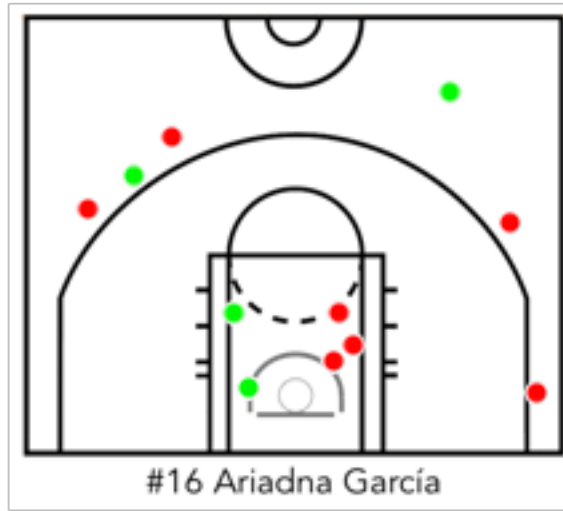

C B Grup Barna 75 - 50 Bencriada Banyoles

Parciales: 11 - 9 | 21 - 16 | 16 - 12 | 27 - 13

dg, 15-nov-2015

Num	Nombre	Min	Puntos	Tiros de campo						Rebotes											
				2PA-I	2P%	3PA-I	3P%	TLA-I	TL%	Of	Def	Tot	Ast	Rob	Per	Fp	Fpr	Tap	Tpr	OV	Val
• 4	Carla González	19:33	16	6-7	85.7%	0-1	0%	4-5	80%	0	1	1	3	2	1	5	6	1	0	0	20
5	Marina Picornell	24:04	13	4-7	57.1%	1-5	20%	2-5	40%	0	2	2	1	0	3	0	4	0	0	1	7
• 6	Bárbara Torrón	19:52	0	0-2	0%	0-0	0%	0-2	0%	3	5	8	1	5	0	5	3	1	0	0	9
7	Marina Riera	09:20	0	0-1	0%	0-1	0%	0-0	0%	1	0	1	0	0	1	0	1	0	0	0	-1
8	Mar Trabal	28:05	18	6-8	75.0%	0-0	0%	6-8	75.0%	1	2	3	1	5	3	1	4	0	0	1	23
• 9	Carla Carbonell	17:31	2	1-1	100%	0-0	0%	0-0	0%	0	0	0	0	3	2	2	0	0	0	0	1
11	Irati Zabalo	20:32	2	1-2	50%	0-0	0%	0-0	0%	4	1	5	0	1	1	3	0	0	0	1	3
18	Paula Casadevall	04:54	2	1-1	100%	0-0	0%	0-0	0%	0	3	3	0	0	1	0	0	0	0	0	4
13	Irune Rodríguez	15:16	2	0-1	0%	0-0	0%	2-2	100%	0	4	4	1	1	1	5	3	0	1	0	3
• 14	Ariadna Balart	19:14	10	3-5	60%	0-0	0%	4-5	80%	0	2	2	0	0	1	3	4	0	1	0	8
• 16	Ariadna García	21:39	10	2-5	40%	2-6	33.3%	0-0	0%	0	0	0	0	0	0	2	0	0	0	0	1
C B Grup Barna			75	24-40	60%	3-13	23.1%	18-27	66.7%	9	20	29	7	17	14	26	25	2	2	3	78

Num	Nombre	Min	Puntos	Tiros de campo						Rebotes											
				2PA-I	2P%	3PA-I	3P%	TLA-I	TL%	Of	Def	Tot	Ast	Rob	Per	Fp	Fpr	Tap	Tpr	OV	Val
• 6	L Llagostera	27:24	6	2-5	40%	0-4	0%	2-2	100%	1	2	3	1	4	6	5	3	0	0	1	-1
8	A Ribes	17:29	2	1-4	25.0%	0-0	0%	0-0	0%	1	1	2	0	0	2	2	0	0	1	0	-4
4	M Gallegos	18:52	3	0-1	0%	1-2	50%	0-0	0%	1	2	3	1	1	0	1	0	0	0	0	5
• 43	C Duch	22:29	2	1-2	50%	0-0	0%	0-1	0%	3	1	4	0	0	1	5	2	0	0	0	0
• 13	H Trabal	32:32	7	2-7	28.6%	0-3	0%	3-4	75.0%	2	2	4	0	0	3	2	4	0	0	2	1
• 15	E Corominola	19:37	14	5-10	50%	0-0	0%	4-10	40%	2	3	5	0	1	5	4	7	1	1	0	7
9	V Cantero	09:45	2	1-4	25.0%	0-0	0%	0-0	0%	0	0	0	0	1	2	2	1	0	0	0	-3
• 12	J Thio	32:54	8	3-6	50%	0-0	0%	2-4	50%	3	4	7	0	1	0	3	3	1	0	1	12
5	N Trabal	01:14	0	0-0	0%	0-0	0%	0-0	0%	0	0	0	0	0	0	0	0	0	0	0	0
10	P Valera	17:44	6	1-2	50%	0-0	0%	4-6	66.7%	2	3	5	1	0	1	1	5	0	0	1	12
19	T Buxeda	00:00																			
Bencriada Banyoles			50	16-41	39.0%	1-9	11.1%	15-27	55.6%	15	18	33	3	8	20	25	25	2	2	5	29