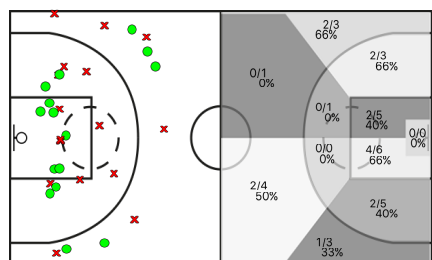

J.E.Terrassa

1, 2 PART

3, 4 PART

TOTAL %

Joventut Les Corts

| J.E.Terrassa | | | | |
|--------------|----|----|----|----|
| P1 | P2 | P3 | P4 | T |
| 9 | 21 | 11 | 10 | 51 |

| Joventut Les Corts | | | | |
|--------------------|----|----|----|----|
| P1 | P2 | P3 | P4 | T |
| 23 | 13 | 13 | 12 | 61 |