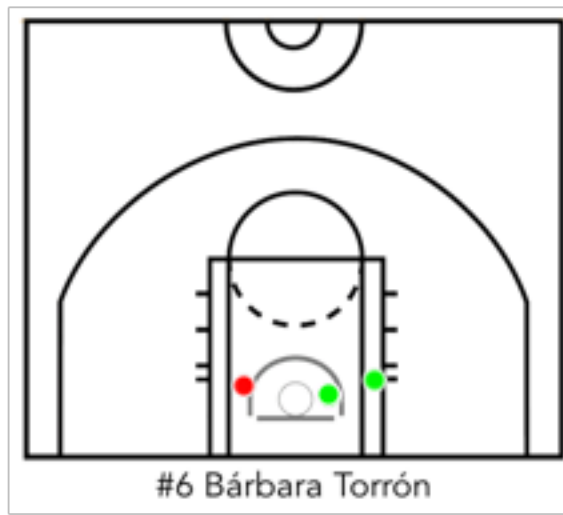

C B Grup Barna 51 - 72 CBF Cerdanyola

Parciales: 16 - 26 | 15 - 15 | 9 - 17 | 11 - 14

dg, 17-gen-2016

Num	Nombre	Min	Puntos	Tiros de campo						Rebotes											
				2PA-I	2P%	3PA-I	3P%	TLA-I	TL%	Of	Def	Tot	Ast	Rob	Per	Fp	Fpr	Tap	Tpr	OV	Val
• 5	Marina Picornell	22:48	0	0-3	0%	0-3	0%	0-0	0%	0	0	0	1	0	3	1	1	0	0	0	-8
6	Bárbara Torrón	16:43	8	3-4	75.0%	0-0	0%	2-6	33.3%	1	3	4	0	0	1	5	6	0	1	1	6
• 8	Mar Trabal	27:36	20	6-11	54.5%	1-2	50%	5-7	71.4%	0	5	5	0	4	1	5	5	0	1	1	19
9	Carla Carbonell	26:55	4	1-3	33.3%	0-1	0%	2-6	33.3%	2	0	2	1	1	1	4	3	1	0	0	0
• 11	Irati Zabalo	20:41	0	0-2	0%	0-0	0%	0-0	0%	3	3	6	0	0	1	4	2	0	0	0	1
18	Paula Casadevall	07:20	3	1-1	100%	0-0	0%	1-1	100%	0	0	0	0	0	1	0	1	0	0	0	3
• 13	Irune Rodríguez	28:13	9	3-5	60%	0-0	0%	3-4	75.0%	3	9	12	0	2	3	3	2	0	1	0	15
14	Ariadna Balart	10:54	2	1-1	100%	0-1	0%	0-0	0%	0	0	0	0	0	0	2	0	0	0	0	-1
• 16	Ariadna García	29:03	2	1-5	20%	0-5	0%	0-2	0%	1	1	2	0	0	3	4	4	0	0	0	-10
10	Andrea Grau	09:47	3	0-2	0%	1-1	100%	0-0	0%	0	2	2	0	1	1	0	0	0	0	0	3
C B Grup Barna			51	16-37	43.2%	2-13	15.4%	13-26	50%	10	23	33	2	8	15	28	24	1	3	2	28

Num	Nombre	Min	Puntos	Tiros de campo						Rebotes											
				2PA-I	2P%	3PA-I	3P%	TLA-I	TL%	Of	Def	Tot	Ast	Rob	Per	Fp	Fpr	Tap	Tpr	OV	Val
• 4	Blanca Garcia	31:32	13	2-3	66.7%	2-5	40%	3-6	50%	1	2	3	2	1	0	3	8	0	0	3	17
6	M Garcia	06:06	0	0-0	0%	0-0	0%	0-0	0%	0	1	1	0	0	1	1	0	0	0	0	-1
• 7	C Pérez	34:05	9	2-9	22.2%	1-5	20%	2-3	66.7%	1	1	2	3	3	1	3	5	0	0	0	6
8	M Jiménez	18:52	5	1-5	20%	1-3	33.3%	0-2	0%	0	1	1	0	2	2	0	1	0	1	1	-2
10	A Madueño	05:43	2	0-0	0%	0-0	0%	2-2	100%	0	0	0	0	0	1	0	1	0	0	1	2
• 11	S Marceló	32:34	18	7-9	77.8%	0-1	0%	4-5	80%	4	6	10	2	2	1	1	3	2	0	1	31
• 12	M Arbizu	25:31	11	4-10	40%	0-0	0%	3-6	50%	2	3	5	0	0	1	4	5	1	0	1	8
• 14	C Molina	20:45	10	3-7	42.9%	0-0	0%	4-5	80%	2	3	5	0	0	0	4	5	0	0	1	11
15	A Casademont	11:52	4	2-2	100%	0-0	0%	0-0	0%	1	2	3	0	1	0	3	0	0	0	0	5
16	N Mostaza	04:36	0	0-1	0%	0-0	0%	0-0	0%	0	0	0	0	0	0	3	0	0	0	0	-4
44	M Rodríguez	08:24	0	0-0	0%	0-0	0%	0-0	0%	0	1	1	0	0	1	2	0	0	0	1	-2
CBF Cerdanyola			72	21-46	45.7%	4-14	28.6%	18-29	62.1%	11	20	31	7	9	8	24	28	3	1	9	71