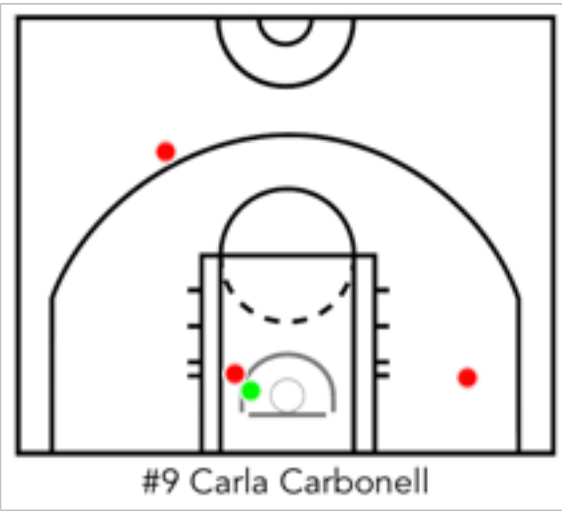

C B Grup Barna 51 - 72 CBF Cerdanyola

Parciales: 16 - 26 | 15 - 15 | 9 - 17 | 11 - 14

dg, 17-gen-2016

Num	Nombre	Min	Puntos	Tiros de campo						Rebotes											
				2PA-I	2P%	3PA-I	3P%	TLA-I	TL%	Of	Def	Tot	Ast	Rob	Per	Fp	Fpr	Tap	Tpr	OV	Val
• 5	Marina Picornell	22:48	0	0-3	0%	0-3	0%	0-0	0%	0	0	0	1	0	3	1	1	0	0	0	-8
6	Bárbara Torrón	16:43	8	3-4	75.0%	0-0	0%	2-6	33.3%	1	3	4	0	0	1	5	6	0	1	1	6
• 8	Mar Trabal	27:36	20	6-11	54.5%	1-2	50%	5-7	71.4%	0	5	5	0	4	1	5	5	0	1	1	19
9	Carla Carbonell	26:55	4	1-3	33.3%	0-1	0%	2-6	33.3%	2	0	2	1	1	1	4	3	1	0	0	0
• 11	Irati Zabalo	20:41	0	0-2	0%	0-0	0%	0-0	0%	3	3	6	0	0	1	4	2	0	0	0	1
18	Paula Casadevall	07:20	3	1-1	100%	0-0	0%	1-1	100%	0	0	0	0	0	1	0	1	0	0	0	3
• 13	Irune Rodríguez	28:13	9	3-5	60%	0-0	0%	3-4	75.0%	3	9	12	0	2	3	3	2	0	1	0	15
14	Ariadna Balart	10:54	2	1-1	100%	0-1	0%	0-0	0%	0	0	0	0	0	0	2	0	0	0	0	-1
• 16	Ariadna García	29:03	2	1-5	20%	0-5	0%	0-2	0%	1	1	2	0	0	3	4	4	0	0	0	-10
10	Andrea Grau	09:47	3	0-2	0%	1-1	100%	0-0	0%	0	2	2	0	1	1	0	0	0	0	0	3
C B Grup Barna			51	16-37	43.2%	2-13	15.4%	13-26	50%	10	23	33	2	8	15	28	24	1	3	2	28

Num	Nombre	Min	Puntos	Tiros de campo						Rebotes											
				2PA-I	2P%	3PA-I	3P%	TLA-I	TL%	Of	Def	Tot	Ast	Rob	Per	Fp	Fpr	Tap	Tpr	OV	Val
• 4	Blanca Garcia	31:32	13	2-3	66.7%	2-5	40%	3-6	50%	1	2	3	2	1	0	3	8	0	0	3	17
6	M Garcia	06:06	0	0-0	0%	0-0	0%	0-0	0%	0	1	1	0	0	1	1	0	0	0	0	-1
• 7	C Pérez	34:05	9	2-9	22.2%	1-5	20%	2-3	66.7%	1	1	2	3	3	1	3	5	0	0	0	6
8	M Jiménez	18:52	5	1-5	20%	1-3	33.3%	0-2	0%	0	1	1	0	2	2	0	1	0	1	1	-2
10	A Madueño	05:43	2	0-0	0%	0-0	0%	2-2	100%	0	0	0	0	0	1	0	1	0	0	1	2
• 11	S Marceló	32:34	18	7-9	77.8%	0-1	0%	4-5	80%	4	6	10	2	2	1	1	3	2	0	1	31
• 12	M Arbizu	25:31	11	4-10	40%	0-0	0%	3-6	50%	2	3	5	0	0	1	4	5	1	0	1	8
• 14	C Molina	20:45	10	3-7	42.9%	0-0	0%	4-5	80%	2	3	5	0	0	0	4	5	0	0	1	11
15	A Casademont	11:52	4	2-2	100%	0-0	0%	0-0	0%	1	2	3	0	1	0	3	0	0	0	0	5
16	N Mostaza	04:36	0	0-1	0%	0-0	0%	0-0	0%	0	0	0	0	0	0	3	0	0	0	0	-4
44	M Rodríguez	08:24	0	0-0	0%	0-0	0%	0-0	0%	0	1	1	0	0	1	2	0	0	0	1	-2
CBF Cerdanyola			72	21-46	45.7%	4-14	28.6%	18-29	62.1%	11	20	31	7	9	8	24	28	3	1	9	71