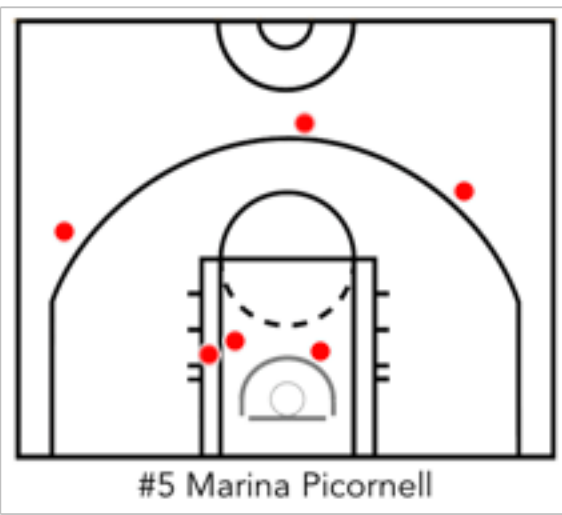

C B Grup Barna 51 - 72 CBF Cerdanyola

Parciales: 16 - 26 | 15 - 15 | 9 - 17 | 11 - 14

dg, 17-gen-2016

Num	Nombre	Min	Puntos	Tiros de campo						Rebotes											
				2PA-I	2P%	3PA-I	3P%	TLA-I	TL%	Of	Def	Tot	Ast	Rob	Per	Fp	Fpr	Tap	Tpr	OV	Val
• 5	Marina Picornell	22:48	0	0-3	0%	0-3	0%	0-0	0%	0	0	0	1	0	3	1	1	0	0	0	-8
6	Bárbara Torrón	16:43	8	3-4	75.0%	0-0	0%	2-6	33.3%	1	3	4	0	0	1	5	6	0	1	1	6
• 8	Mar Trabal	27:36	20	6-11	54.5%	1-2	50%	5-7	71.4%	0	5	5	0	4	1	5	5	0	1	1	19
9	Carla Carbonell	26:55	4	1-3	33.3%	0-1	0%	2-6	33.3%	2	0	2	1	1	1	4	3	1	0	0	0
• 11	Irati Zabalo	20:41	0	0-2	0%	0-0	0%	0-0	0%	3	3	6	0	0	1	4	2	0	0	0	1
18	Paula Casadevall	07:20	3	1-1	100%	0-0	0%	1-1	100%	0	0	0	0	0	1	0	1	0	0	0	3
• 13	Irune Rodríguez	28:13	9	3-5	60%	0-0	0%	3-4	75.0%	3	9	12	0	2	3	3	2	0	1	0	15
14	Ariadna Balart	10:54	2	1-1	100%	0-1	0%	0-0	0%	0	0	0	0	0	0	2	0	0	0	0	-1
• 16	Ariadna García	29:03	2	1-5	20%	0-5	0%	0-2	0%	1	1	2	0	0	3	4	4	0	0	0	-10
10	Andrea Grau	09:47	3	0-2	0%	1-1	100%	0-0	0%	0	2	2	0	1	1	0	0	0	0	0	3
C B Grup Barna			51	16-37	43.2%	2-13	15.4%	13-26	50%	10	23	33	2	8	15	28	24	1	3	2	28

Num	Nombre	Min	Puntos	Tiros de campo						Rebotes											
				2PA-I	2P%	3PA-I	3P%	TLA-I	TL%	Of	Def	Tot	Ast	Rob	Per	Fp	Fpr	Tap	Tpr	OV	Val
• 4	Blanca Garcia	31:32	13	2-3	66.7%	2-5	40%	3-6	50%	1	2	3	2	1	0	3	8	0	0	3	17
6	M Garcia	06:06	0	0-0	0%	0-0	0%	0-0	0%	0	1	1	0	0	1	1	0	0	0	0	-1
• 7	C Pérez	34:05	9	2-9	22.2%	1-5	20%	2-3	66.7%	1	1	2	3	3	1	3	5	0	0	0	6
8	M Jiménez	18:52	5	1-5	20%	1-3	33.3%	0-2	0%	0	1	1	0	2	2	0	1	0	1	1	-2
10	A Madueño	05:43	2	0-0	0%	0-0	0%	2-2	100%	0	0	0	0	0	1	0	1	0	0	1	2
• 11	S Marceló	32:34	18	7-9	77.8%	0-1	0%	4-5	80%	4	6	10	2	2	1	1	3	2	0	1	31
• 12	M Arbizu	25:31	11	4-10	40%	0-0	0%	3-6	50%	2	3	5	0	0	1	4	5	1	0	1	8
• 14	C Molina	20:45	10	3-7	42.9%	0-0	0%	4-5	80%	2	3	5	0	0	0	4	5	0	0	1	11
15	A Casademont	11:52	4	2-2	100%	0-0	0%	0-0	0%	1	2	3	0	1	0	3	0	0	0	0	5
16	N Mostaza	04:36	0	0-1	0%	0-0	0%	0-0	0%	0	0	0	0	0	0	3	0	0	0	0	-4
44	M Rodríguez	08:24	0	0-0	0%	0-0	0%	0-0	0%	0	1	1	0	0	1	2	0	0	0	1	-2
CBF Cerdanyola			72	21-46	45.7%	4-14	28.6%	18-29	62.1%	11	20	31	7	9	8	24	28	3	1	9	71