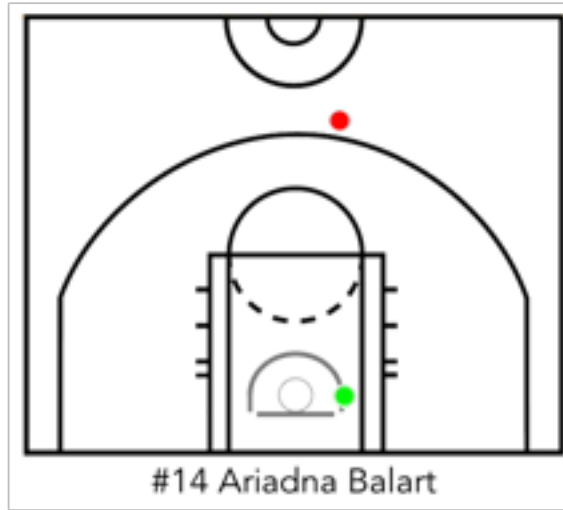

C B Grup Barna 51 - 72 CBF Cerdanyola

Parciales: 16 - 26 | 15 - 15 | 9 - 17 | 11 - 14

dg, 17-gen-2016

Num	Nombre	Min	Puntos	Tiros de campo						Rebotes											
				2PA-I	2P%	3PA-I	3P%	TLA-I	TL%	Of	Def	Tot	Ast	Rob	Per	Fp	Fpr	Tap	Tpr	OV	Val
• 5	Marina Picornell	22:48	0	0-3	0%	0-3	0%	0-0	0%	0	0	0	1	0	3	1	1	0	0	0	-8
6	Bárbara Torrón	16:43	8	3-4	75.0%	0-0	0%	2-6	33.3%	1	3	4	0	0	1	5	6	0	1	1	6
• 8	Mar Trabal	27:36	20	6-11	54.5%	1-2	50%	5-7	71.4%	0	5	5	0	4	1	5	5	0	1	1	19
9	Carla Carbonell	26:55	4	1-3	33.3%	0-1	0%	2-6	33.3%	2	0	2	1	1	1	4	3	1	0	0	0
• 11	Irati Zabalo	20:41	0	0-2	0%	0-0	0%	0-0	0%	3	3	6	0	0	1	4	2	0	0	0	1
18	Paula Casadevall	07:20	3	1-1	100%	0-0	0%	1-1	100%	0	0	0	0	0	1	0	1	0	0	0	3
• 13	Irune Rodríguez	28:13	9	3-5	60%	0-0	0%	3-4	75.0%	3	9	12	0	2	3	3	2	0	1	0	15
14	Ariadna Balart	10:54	2	1-1	100%	0-1	0%	0-0	0%	0	0	0	0	0	0	2	0	0	0	0	-1
• 16	Ariadna García	29:03	2	1-5	20%	0-5	0%	0-2	0%	1	1	2	0	0	3	4	4	0	0	0	-10
10	Andrea Grau	09:47	3	0-2	0%	1-1	100%	0-0	0%	0	2	2	0	1	1	0	0	0	0	0	3
C B Grup Barna			51	16-37	43.2%	2-13	15.4%	13-26	50%	10	23	33	2	8	15	28	24	1	3	2	28

Num	Nombre	Min	Puntos	Tiros de campo						Rebotes											
				2PA-I	2P%	3PA-I	3P%	TLA-I	TL%	Of	Def	Tot	Ast	Rob	Per	Fp	Fpr	Tap	Tpr	OV	Val
• 4	Blanca Garcia	31:32	13	2-3	66.7%	2-5	40%	3-6	50%	1	2	3	2	1	0	3	8	0	0	3	17
6	M Garcia	06:06	0	0-0	0%	0-0	0%	0-0	0%	0	1	1	0	0	1	1	0	0	0	0	-1
• 7	C Pérez	34:05	9	2-9	22.2%	1-5	20%	2-3	66.7%	1	1	2	3	3	1	3	5	0	0	0	6
8	M Jiménez	18:52	5	1-5	20%	1-3	33.3%	0-2	0%	0	1	1	0	2	2	0	1	0	1	1	-2
10	A Madueño	05:43	2	0-0	0%	0-0	0%	2-2	100%	0	0	0	0	0	1	0	1	0	0	1	2
• 11	S Marceló	32:34	18	7-9	77.8%	0-1	0%	4-5	80%	4	6	10	2	2	1	1	3	2	0	1	31
• 12	M Arbizu	25:31	11	4-10	40%	0-0	0%	3-6	50%	2	3	5	0	0	1	4	5	1	0	1	8
• 14	C Molina	20:45	10	3-7	42.9%	0-0	0%	4-5	80%	2	3	5	0	0	0	4	5	0	0	1	11
15	A Casademont	11:52	4	2-2	100%	0-0	0%	0-0	0%	1	2	3	0	1	0	3	0	0	0	0	5
16	N Mostaza	04:36	0	0-1	0%	0-0	0%	0-0	0%	0	0	0	0	0	0	3	0	0	0	0	-4
44	M Rodríguez	08:24	0	0-0	0%	0-0	0%	0-0	0%	0	1	1	0	0	1	2	0	0	0	1	-2
CBF Cerdanyola			72	21-46	45.7%	4-14	28.6%	18-29	62.1%	11	20	31	7	9	8	24	28	3	1	9	71