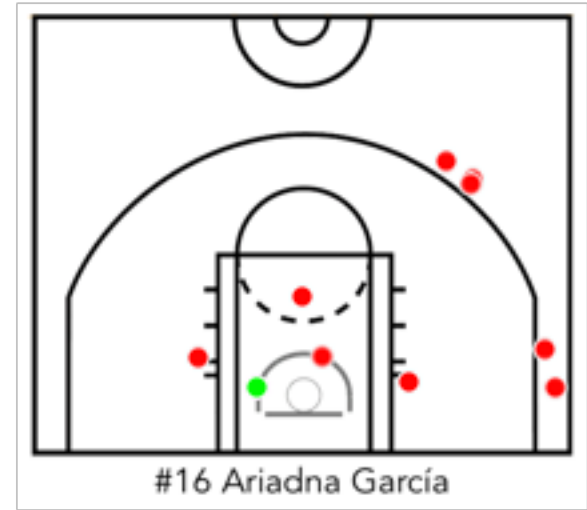

C B Grup Barna 51 - 72 CBF Cerdanyola

Parciales: 16 - 26 | 15 - 15 | 9 - 17 | 11 - 14

dg, 17-gen-2016

Num	Nombre	Min	Puntos	Tiros de campo						Rebotes											
				2PA-I	2P%	3PA-I	3P%	TLA-I	TL%	Of	Def	Tot	Ast	Rob	Per	Fp	Fpr	Tap	Tpr	OV	Val
• 5	Marina Picornell	22:48	0	0-3	0%	0-3	0%	0-0	0%	0	0	0	1	0	3	1	1	0	0	0	-8
6	Bárbara Torrón	16:43	8	3-4	75.0%	0-0	0%	2-6	33.3%	1	3	4	0	0	1	5	6	0	1	1	6
• 8	Mar Trabal	27:36	20	6-11	54.5%	1-2	50%	5-7	71.4%	0	5	5	0	4	1	5	5	0	1	1	19
9	Carla Carbonell	26:55	4	1-3	33.3%	0-1	0%	2-6	33.3%	2	0	2	1	1	1	4	3	1	0	0	0
• 11	Irati Zabalo	20:41	0	0-2	0%	0-0	0%	0-0	0%	3	3	6	0	0	1	4	2	0	0	0	1
18	Paula Casadevall	07:20	3	1-1	100%	0-0	0%	1-1	100%	0	0	0	0	0	1	0	1	0	0	0	3
• 13	Irune Rodríguez	28:13	9	3-5	60%	0-0	0%	3-4	75.0%	3	9	12	0	2	3	3	2	0	1	0	15
14	Ariadna Balart	10:54	2	1-1	100%	0-1	0%	0-0	0%	0	0	0	0	0	0	2	0	0	0	0	-1
• 16	Ariadna García	29:03	2	1-5	20%	0-5	0%	0-2	0%	1	1	2	0	0	3	4	4	0	0	0	-10
10	Andrea Grau	09:47	3	0-2	0%	1-1	100%	0-0	0%	0	2	2	0	1	1	0	0	0	0	0	3
C B Grup Barna			51	16-37	43.2%	2-13	15.4%	13-26	50%	10	23	33	2	8	15	28	24	1	3	2	28

Num	Nombre	Min	Puntos	Tiros de campo						Rebotes											
				2PA-I	2P%	3PA-I	3P%	TLA-I	TL%	Of	Def	Tot	Ast	Rob	Per	Fp	Fpr	Tap	Tpr	OV	Val
• 4	Blanca Garcia	31:32	13	2-3	66.7%	2-5	40%	3-6	50%	1	2	3	2	1	0	3	8	0	0	3	17
6	M Garcia	06:06	0	0-0	0%	0-0	0%	0-0	0%	0	1	1	0	0	1	1	0	0	0	0	-1
• 7	C Pérez	34:05	9	2-9	22.2%	1-5	20%	2-3	66.7%	1	1	2	3	3	1	3	5	0	0	0	6
8	M Jiménez	18:52	5	1-5	20%	1-3	33.3%	0-2	0%	0	1	1	0	2	2	0	1	0	1	1	-2
10	A Madueño	05:43	2	0-0	0%	0-0	0%	2-2	100%	0	0	0	0	0	1	0	1	0	0	1	2
• 11	S Marceló	32:34	18	7-9	77.8%	0-1	0%	4-5	80%	4	6	10	2	2	1	1	3	2	0	1	31
• 12	M Arbizu	25:31	11	4-10	40%	0-0	0%	3-6	50%	2	3	5	0	0	1	4	5	1	0	1	8
• 14	C Molina	20:45	10	3-7	42.9%	0-0	0%	4-5	80%	2	3	5	0	0	0	4	5	0	0	1	11
15	A Casademont	11:52	4	2-2	100%	0-0	0%	0-0	0%	1	2	3	0	1	0	3	0	0	0	0	5
16	N Mostaza	04:36	0	0-1	0%	0-0	0%	0-0	0%	0	0	0	0	0	0	3	0	0	0	0	-4
44	M Rodríguez	08:24	0	0-0	0%	0-0	0%	0-0	0%	0	1	1	0	0	1	2	0	0	0	1	-2
CBF Cerdanyola			72	21-46	45.7%	4-14	28.6%	18-29	62.1%	11	20	31	7	9	8	24	28	3	1	9	71

#7 C Pérez