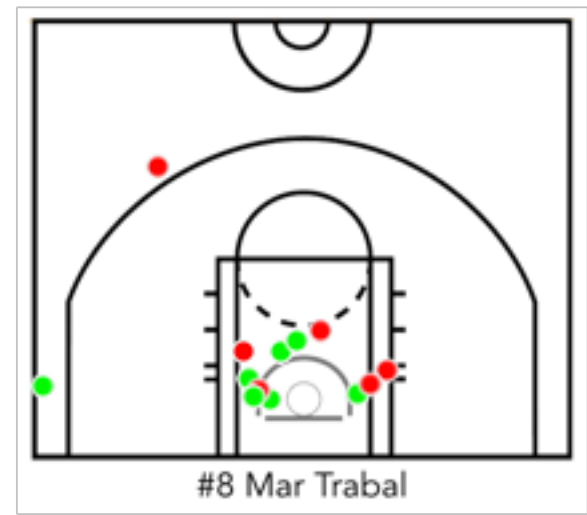

C B Grup Barna 51 - 72 CBF Cerdanyola

Parciales: 16 - 26 | 15 - 15 | 9 - 17 | 11 - 14

dg, 17-gen-2016

Num	Nombre	Min	Puntos	Tiros de campo						Rebotes											
				2PA-I	2P%	3PA-I	3P%	TLA-I	TL%	Of	Def	Tot	Ast	Rob	Per	Fp	Fpr	Tap	Tpr	OV	Val
• 5	Marina Picornell	22:48	0	0-3	0%	0-3	0%	0-0	0%	0	0	0	1	0	3	1	1	0	0	0	-8
6	Bárbara Torrón	16:43	8	3-4	75.0%	0-0	0%	2-6	33.3%	1	3	4	0	0	1	5	6	0	1	1	6
• 8	Mar Trabal	27:36	20	6-11	54.5%	1-2	50%	5-7	71.4%	0	5	5	0	4	1	5	5	0	1	1	19
9	Carla Carbonell	26:55	4	1-3	33.3%	0-1	0%	2-6	33.3%	2	0	2	1	1	1	4	3	1	0	0	0
• 11	Irati Zabalo	20:41	0	0-2	0%	0-0	0%	0-0	0%	3	3	6	0	0	1	4	2	0	0	0	1
18	Paula Casadevall	07:20	3	1-1	100%	0-0	0%	1-1	100%	0	0	0	0	0	1	0	1	0	0	0	3
• 13	Irune Rodríguez	28:13	9	3-5	60%	0-0	0%	3-4	75.0%	3	9	12	0	2	3	3	2	0	1	0	15
14	Ariadna Balart	10:54	2	1-1	100%	0-1	0%	0-0	0%	0	0	0	0	0	0	2	0	0	0	0	-1
• 16	Ariadna García	29:03	2	1-5	20%	0-5	0%	0-2	0%	1	1	2	0	0	3	4	4	0	0	0	-10
10	Andrea Grau	09:47	3	0-2	0%	1-1	100%	0-0	0%	0	2	2	0	1	1	0	0	0	0	0	3
C B Grup Barna			51	16-37	43.2%	2-13	15.4%	13-26	50%	10	23	33	2	8	15	28	24	1	3	2	28

Num	Nombre	Min	Puntos	Tiros de campo						Rebotes											
				2PA-I	2P%	3PA-I	3P%	TLA-I	TL%	Of	Def	Tot	Ast	Rob	Per	Fp	Fpr	Tap	Tpr	OV	Val
• 4	Blanca Garcia	31:32	13	2-3	66.7%	2-5	40%	3-6	50%	1	2	3	2	1	0	3	8	0	0	3	17
6	M Garcia	06:06	0	0-0	0%	0-0	0%	0-0	0%	0	1	1	0	0	1	1	0	0	0	0	-1
• 7	C Pérez	34:05	9	2-9	22.2%	1-5	20%	2-3	66.7%	1	1	2	3	3	1	3	5	0	0	0	6
8	M Jiménez	18:52	5	1-5	20%	1-3	33.3%	0-2	0%	0	1	1	0	2	2	0	1	0	1	1	-2
10	A Madueño	05:43	2	0-0	0%	0-0	0%	2-2	100%	0	0	0	0	0	1	0	1	0	0	1	2
• 11	S Marceló	32:34	18	7-9	77.8%	0-1	0%	4-5	80%	4	6	10	2	2	1	1	3	2	0	1	31
• 12	M Arbizu	25:31	11	4-10	40%	0-0	0%	3-6	50%	2	3	5	0	0	1	4	5	1	0	1	8
• 14	C Molina	20:45	10	3-7	42.9%	0-0	0%	4-5	80%	2	3	5	0	0	0	4	5	0	0	1	11
15	A Casademont	11:52	4	2-2	100%	0-0	0%	0-0	0%	1	2	3	0	1	0	3	0	0	0	0	5
16	N Mostaza	04:36	0	0-1	0%	0-0	0%	0-0	0%	0	0	0	0	0	0	3	0	0	0	0	-4
44	M Rodríguez	08:24	0	0-0	0%	0-0	0%	0-0	0%	0	1	1	0	0	1	2	0	0	0	1	-2
CBF Cerdanyola			72	21-46	45.7%	4-14	28.6%	18-29	62.1%	11	20	31	7	9	8	24	28	3	1	9	71