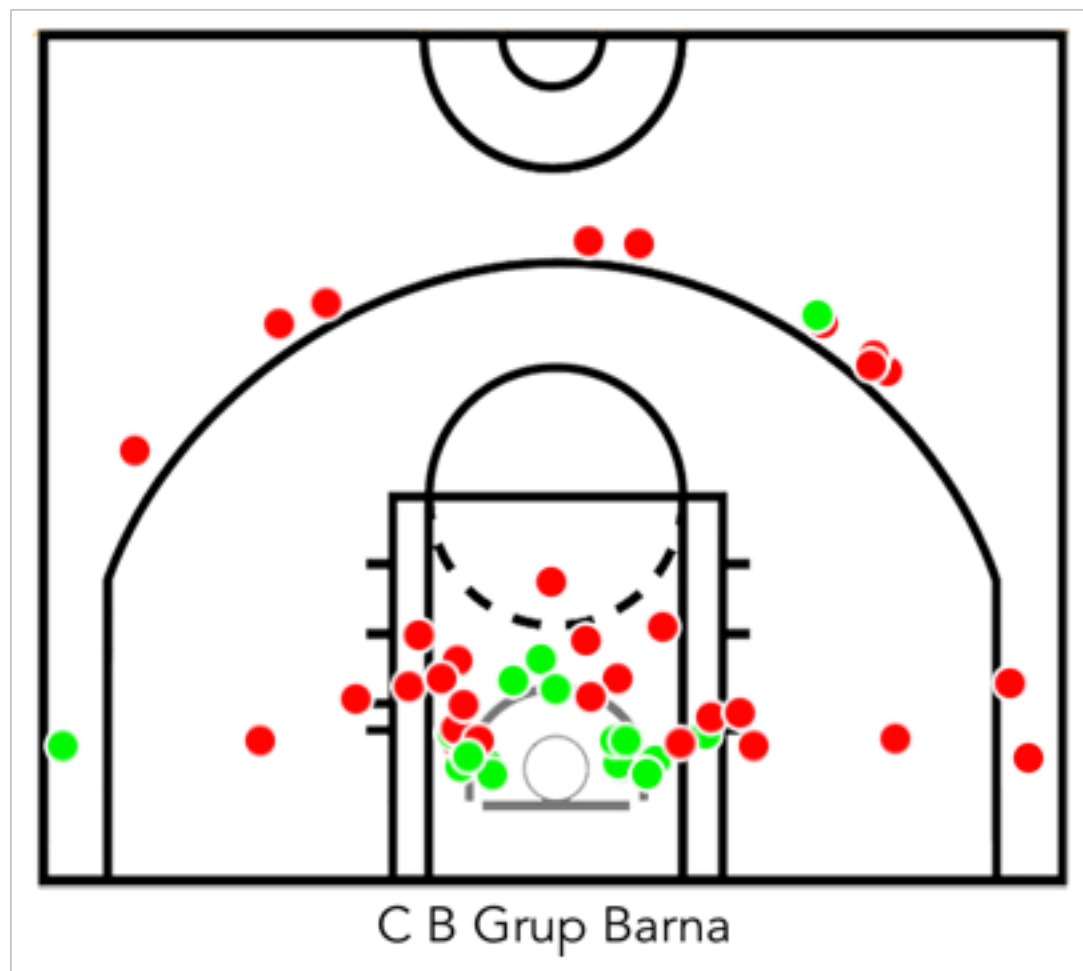

C B Grup Barna 51 - 72 CBF Cerdanyola

Parciales: 16 - 26 | 15 - 15 | 9 - 17 | 11 - 14

dg, 17-gen-2016

Num	Nombre	Min	Puntos	Tiros de campo						Rebotes											
				2PA-I	2P%	3PA-I	3P%	TLA-I	TL%	Of	Def	Tot	Ast	Rob	Per	Fp	Fpr	Tap	Tpr	OV	Val
• 5	Marina Picornell	22:48	0	0-3	0%	0-3	0%	0-0	0%	0	0	0	1	0	3	1	1	0	0	0	-8
6	Bárbara Torrón	16:43	8	3-4	75.0%	0-0	0%	2-6	33.3%	1	3	4	0	0	1	5	6	0	1	1	6
• 8	Mar Trabal	27:36	20	6-11	54.5%	1-2	50%	5-7	71.4%	0	5	5	0	4	1	5	5	0	1	1	19
9	Carla Carbonell	26:55	4	1-3	33.3%	0-1	0%	2-6	33.3%	2	0	2	1	1	1	4	3	1	0	0	0
• 11	Irati Zabalo	20:41	0	0-2	0%	0-0	0%	0-0	0%	3	3	6	0	0	1	4	2	0	0	0	1
18	Paula Casadevall	07:20	3	1-1	100%	0-0	0%	1-1	100%	0	0	0	0	0	1	0	1	0	0	0	3
• 13	Irune Rodríguez	28:13	9	3-5	60%	0-0	0%	3-4	75.0%	3	9	12	0	2	3	3	2	0	1	0	15
14	Ariadna Balart	10:54	2	1-1	100%	0-1	0%	0-0	0%	0	0	0	0	0	0	2	0	0	0	0	-1
• 16	Ariadna García	29:03	2	1-5	20%	0-5	0%	0-2	0%	1	1	2	0	0	3	4	4	0	0	0	-10
10	Andrea Grau	09:47	3	0-2	0%	1-1	100%	0-0	0%	0	2	2	0	1	1	0	0	0	0	0	3
C B Grup Barna			51	16-37	43.2%	2-13	15.4%	13-26	50%	10	23	33	2	8	15	28	24	1	3	2	28

Num	Nombre	Min	Puntos	Tiros de campo						Rebotes											
				2PA-I	2P%	3PA-I	3P%	TLA-I	TL%	Of	Def	Tot	Ast	Rob	Per	Fp	Fpr	Tap	Tpr	OV	Val
• 4	Blanca Garcia	31:32	13	2-3	66.7%	2-5	40%	3-6	50%	1	2	3	2	1	0	3	8	0	0	3	17
6	M Garcia	06:06	0	0-0	0%	0-0	0%	0-0	0%	0	1	1	0	0	1	1	0	0	0	0	-1
• 7	C Pérez	34:05	9	2-9	22.2%	1-5	20%	2-3	66.7%	1	1	2	3	3	1	3	5	0	0	0	6
8	M Jiménez	18:52	5	1-5	20%	1-3	33.3%	0-2	0%	0	1	1	0	2	2	0	1	0	1	1	-2
10	A Madueño	05:43	2	0-0	0%	0-0	0%	2-2	100%	0	0	0	0	0	1	0	1	0	0	1	2
• 11	S Marceló	32:34	18	7-9	77.8%	0-1	0%	4-5	80%	4	6	10	2	2	1	1	3	2	0	1	31
• 12	M Arbizu	25:31	11	4-10	40%	0-0	0%	3-6	50%	2	3	5	0	0	1	4	5	1	0	1	8
• 14	C Molina	20:45	10	3-7	42.9%	0-0	0%	4-5	80%	2	3	5	0	0	0	4	5	0	0	1	11
15	A Casademont	11:52	4	2-2	100%	0-0	0%	0-0	0%	1	2	3	0	1	0	3	0	0	0	0	5
16	N Mostaza	04:36	0	0-1	0%	0-0	0%	0-0	0%	0	0	0	0	0	0	3	0	0	0	0	-4
44	M Rodríguez	08:24	0	0-0	0%	0-0	0%	0-0	0%	0	1	1	0	0	1	2	0	0	0	1	-2
CBF Cerdanyola			72	21-46	45.7%	4-14	28.6%	18-29	62.1%	11	20	31	7	9	8	24	28	3	1	9	71

#6 M Garcia