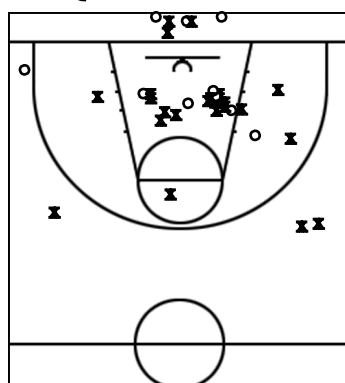

| Estadístiques Sama | | | | | | | | Rebots | | | Taps | | | Faltes | | | | | | |
|--------------------|----|-------------|-----|-----|----------|----------|-----------|-----------|----|----|------|----|----|--------|----|----|-----|----|----|-----|
| Si | Dr | Jugador | Min | Pts | Tirs 2 | Tirs 3 | Tirs 2c | T.Lliures | T | RD | RO | As | PR | PP | Fv | Co | Hax | Cm | Re | Val |
| | 4 | Luque.A | 5 | | | | 0/1 0% | | 1 | 1 | | | | | | | | 1 | | -1 |
| | 5 | Hernandez.M | 13 | | | 0/1 0% | 0/2 0% | | 3 | 2 | 1 | | 2 | 2 | | | | | | |
| * | 7 | Palacios.A | 18 | 6 | 0/2 0% | 0/1 0% | 3/6 50% | | 2 | 2 | | 1 | 1 | 4 | | | | 4 | 1 | -3 |
| * | 9 | Isern.E | 32 | 14 | 1/1 100% | 2/2 100% | 2/4 50% | 2/4 50% | 8 | 4 | 4 | 1 | 1 | 1 | | | | 5 | 1 | 15 |
| | 10 | Lifan.C | 2 | | | | | | | | | | | | | | | | | |
| | 11 | Pascual.A | 22 | 16 | 0/2 0% | 1/2 50% | 3/7 43% | 7/7 100% | 2 | 1 | 1 | 2 | 3 | 6 | | 1 | | 4 | 7 | 12 |
| * | 13 | Mateos.L | 27 | 4 | 0/1 0% | 0/1 0% | 0/6 0% | 4/6 67% | 9 | 4 | 5 | | 3 | 2 | 1 | 1 | | 2 | 6 | 8 |
| * | 14 | Megias.E | 29 | 13 | 2/4 50% | 0/2 0% | 4/4 100% | 1/3 33% | 5 | 3 | 2 | | 3 | 2 | 1 | | | 2 | 3 | 15 |
| | 15 | Jug15Sama | | | | | | | | | | | | | | | | | | |
| | 17 | Tena.I | 4 | | | 0/1 0% | | 0/2 0% | 2 | 1 | 1 | | | | | | | | 2 | 1 |
| | 18 | Ivorra.C | 14 | 3 | | | 0/2 0% | 3/4 75% | 3 | 1 | 2 | | 1 | | | | | 2 | 2 | 4 |
| * | 21 | Torres.L | 34 | 11 | 0/1 0% | 2/5 40% | 2/4 50% | 1/3 33% | 6 | 5 | 1 | | 4 | 3 | | | | 4 | 4 | 10 |
| Sama | | Equip | | | | | | | 3 | | 3 | | 3 | 2 | | | | | | 4 |
| Total | | Sama | 200 | 67 | 3/11 27% | 5/15 33% | 14/36 39% | 18/29 62% | 44 | 24 | 20 | 4 | 21 | 22 | 2 | 2 | | 24 | 26 | 65 |

Carta de Tir CBVALLS15

1r i 2n QUART

3r i 4n QUART

TOTAL %

Carta de Tir Sama

| CBVALLS15 | P1 | P2 | P3 | P4 | T |
|-----------|----|----|----|----|----|
| | 17 | 12 | 17 | 25 | 71 |
| Sama | P1 | P2 | P3 | P4 | T |
| | 18 | 9 | 27 | 13 | 67 |