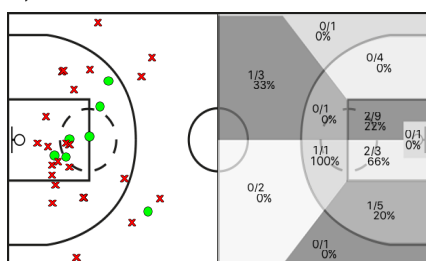

GEIEG A

1, 2 PART

3, 4 PART

TOTAL %

PETROPINTO St FRUITÓS

GEIEG A

P1	P2	P3	P4	T
16	15	20	12	63

PETROPINTO St FRUITÓS

P1	P2	P3	P4	T
17	16	14	6	53