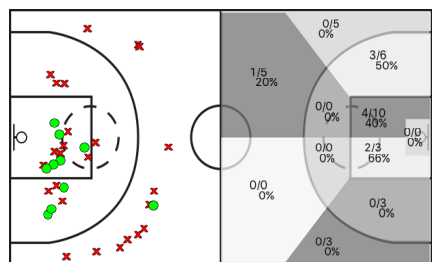

PETROPINTO St FRUITÓS

5i	Dr.	JUGADORA	Min	Pts	Tirs 2	Tirs 3	Tirs lliures	REBOTS					TAPS			FALTES				
								T	RD	RO	Asis...	PR	PP	Fv	Co	Esx	Cm	Re	Vi	Va
	5	TRULLAS C	07:21	6	0/0 0%	1/2 50%	3/3 100%	0	0	0	0	1	0	0	0	0	2	1	0/0	5
*	6	MUNS A	26:44	9	3/6 50%	0/0 0%	3/6 50%	4	3	1	3	1	6	0	0	0	4	5	0/1	6
	7	HINOJOSA E	20:09	2	1/8 12%	0/0 0%	0/0 0%	3	2	1	0	0	1	0	1	0	1	1	0/0	-4
*	8	TEIXIDO M	27:16	10	1/3 33%	2/6 33%	2/2 100%	6	5	1	2	2	3	0	0	0	3	3	1/1	11
*	9	FERRE C	07:14	2	1/3 33%	0/0 0%	0/0 0%	0	0	0	1	0	0	0	0	0	2	0	1/0	-1
	10	TEIXIDO C	21:28	3	0/1 0%	1/2 50%	0/0 0%	1	1	0	0	2	1	0	0	0	1	0	0/0	2
	11	ORIVE P	17:52	6	2/4 50%	0/0 0%	2/2 100%	2	1	1	0	2	1	0	0	0	0	1	0/0	8
	12	GRAU I	16:27	4	2/4 50%	0/0 0%	0/2 0%	2	1	1	0	0	0	0	0	0	5	2	0/1	-1
*	13	GARCIA A	26:35	2	0/6 0%	0/1 0%	2/2 100%	6	6	0	1	2	0	1	0	0	3	4	0/0	6
*	14	SANTAMARIA A	28:54	9	3/7 42%	1/4 25%	0/0 0%	2	2	0	2	3	2	0	0	0	1	1	0/0	7
		PF	200:00	0	0/0 0%	0/0 0%	0/0 0%	0	0	0	0	2	2	0	0	0	0	0	0/1	0
			200:00	53	13/42 30%	5/15 33%	12/17 70%	26	21	5	9	15	16	1	1	0	22	18	2/3	39

GEIEG A

1, 2 PART