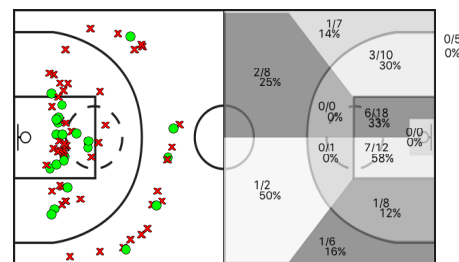

PETROPINTO St FRUITÓS

5i	Dr.	JUGADORA	Min	Pts	Tirs 2	Tirs 3	Tirs lliures	REBOTS					TAPS			FALTES				
								T	RD	RO	Asis...	PR	PP	Fv	Co	Esx	Cm	Re	Vi	Va
	5	TRULLAS C	07:21	6	0/0 0%	1/2 50%	3/3 100%	0	0	0	0	1	0	0	0	0	2	1	0/0	5
*	6	MUNS A	26:44	9	3/6 50%	0/0 0%	3/6 50%	4	3	1	3	1	6	0	0	0	4	5	0/1	6
	7	HINOJOSA E	20:09	2	1/8 12%	0/0 0%	0/0 0%	3	2	1	0	0	1	0	1	0	1	1	0/0	-4
*	8	TEIXIDO M	27:16	10	1/3 33%	2/6 33%	2/2 100%	6	5	1	2	2	3	0	0	0	3	3	1/1	11
*	9	FERRE C	07:14	2	1/3 33%	0/0 0%	0/0 0%	0	0	0	1	0	0	0	0	0	2	0	1/0	-1
	10	TEIXIDO C	21:28	3	0/1 0%	1/2 50%	0/0 0%	1	1	0	0	2	1	0	0	0	1	0	0/0	2
	11	ORIVE P	17:52	6	2/4 50%	0/0 0%	2/2 100%	2	1	1	0	2	1	0	0	0	0	1	0/0	8
	12	GRAU I	16:27	4	2/4 50%	0/0 0%	0/2 0%	2	1	1	0	0	0	0	0	0	5	2	0/1	-1
*	13	GARCIA A	26:35	2	0/6 0%	0/1 0%	2/2 100%	6	6	0	1	2	0	1	0	0	3	4	0/0	6
*	14	SANTAMARIA A	28:54	9	3/7 42%	1/4 25%	0/0 0%	2	2	0	2	3	2	0	0	0	1	1	0/0	7
		PF	200:00	0	0/0 0%	0/0 0%	0/0 0%	0	0	0	0	2	2	0	0	0	0	0	0/1	0
			200:00	53	13/42 30%	5/15 33%	12/17 70%	26	21	5	9	15	16	1	1	0	22	18	2/3	39

GEIEG A

1, 2 PART

3, 4 PART

TOTAL %

PETROPINTO St FRUITÓS

GEIEG A

P1	P2	P3	P4	T
16	15	20	12	63

PETROPINTO St FRUITÓS