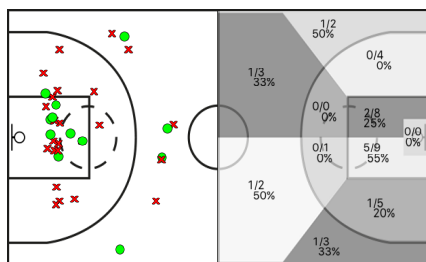

GEIEG A vs PETROPINTO St FRUITÓS

GEIEG A

5i	Dr.	JUGADORA	Min	Pts	Tirs 2	Tirs 3	Tirs lliures	REBOTS					TAPS			FALTES					
								T	RD	RO	Asis...	PR	PP	Fv	Co	Esx	Cm	Re	Vi	Va	
	4	MAR SARGATAL	05:17	0	0/0 0%	0/2 0%	0/0 0%	0	0	0	0	0	1	0	0	0	0	1	0	0/0	-2
*	5	AÏNA GALLEGOS	17:40	4	0/1 0%	1/4 25%	1/2 50%	2	1	1	1	1	1	0	0	0	0	1	2	0/0	3
	6	CARLA JOU	20:20	4	0/3 0%	1/2 50%	1/2 50%	4	2	2	0	2	0	0	0	0	0	1	2	0/0	6
	7	JA PAIRO	18:41	4	2/8 25%	0/1 0%	0/0 0%	2	1	1	0	4	1	0	0	0	0	2	2	1/0	2
	9	ANNA JÒDAR	17:03	6	1/1 100%	1/4 25%	1/2 50%	0	0	0	1	2	0	0	0	0	0	2	2	1/0	5
	11	ALBA MASÓ	07:20	0	0/1 0%	0/0 0%	0/0 0%	0	0	0	0	0	1	0	0	0	0	1	0	0/0	-3
*	12	EVA BOU	22:14	7	2/3 66%	0/3 0%	3/3 100%	2	0	2	1	1	0	0	0	0	0	4	3	0/1	6
*	13	ANA MORENO	18:16	6	1/6 16%	1/2 50%	1/2 50%	9	6	3	0	0	2	0	1	0	0	2	1	1/0	4
	15	MARINA SERRA	03:50	2	1/1 100%	0/1 0%	0/0 0%	0	0	0	0	0	2	0	0	0	0	0	0	0/0	-1
*	16	JULIA ARIAS	03:57	3	1/1 100%	0/0 0%	1/1 100%	3	2	1	0	0	0	0	0	0	0	1	1	0/0	6
	24	TXELL XARGAY	31:46	9	4/14 28%	0/0 0%	1/2 50%	14	7	7	4	1	1	1	0	0	3	5	1/1	19	
*	44	ROIG LAURA	33:36	18	5/10 50%	1/3 33%	5/5 100%	6	5	1	3	2	6	0	0	0	0	4	0/0	20	
		GEI	200:00	0	0/0 0%	0/0 0%	0/0 0%	0	0	0	0	2	2	0	0	0	0	0	0/0	0	
			200:00	63	17/49 34%	5/22 22%	14/19 73%	42	24	18	10	16	16	1	1	0	18	22	4/2	65	

PETROPINTO St FRUITÓS