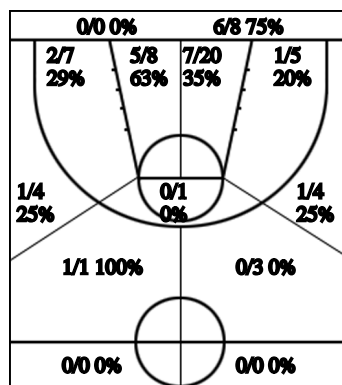

TOTAL %

CBVALLS15	P1	P2	P3	P4	T
	17	8	12	20	57
Arenys	P1	P2	P3	P4	T
	12	14	15	11	52