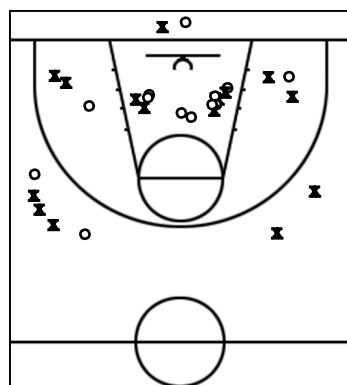

3r i 4t QUART