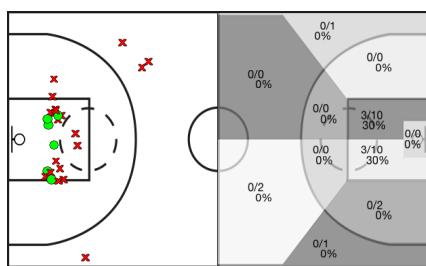

ASFE St. Fruitós A vs CB Valls Lear

ASFE St. Fruitós A

5i	Dr.	JUGADORA	Min	Pts	Tirs 2	Tirs 3	Tirs lliures	REBOTS			TAPS			FALTES						
								T	RD	RO	Asis...	PR	PP	Fv	Co	Esx	Cm	Re	Vi	Va
*	4	Cristina Moya	24:10	8	4/6 66%	0/0 0%	0/0 0%	3	2	1	0	4	2	0	0	0	3	0	0/0	8
*	6	Alba Muns	25:20	14	6/7 85%	0/1 0%	2/2 100%	4	3	1	3	1	4	3	0	0	4	1	0/0	16
	7	Èlia Hinojosa	16:40	0	0/8 0%	0/0 0%	0/0 0%	4	3	1	0	0	1	2	1	0	3	2	0/0	-5
*	8	Mariona Teixidó	29:53	15	1/4 25%	2/3 66%	7/8 87%	8	8	0	3	4	3	1	0	0	4	5	0/0	24
	9	Laia Giménez	02:44	0	0/0 0%	0/0 0%	0/0 0%	1	1	0	0	1	2	0	1	0	0	0	0/0	-1
	10	Clara Teixidó	19:31	4	2/3 66%	0/1 0%	0/0 0%	2	1	1	3	1	1	0	1	0	3	0	0/0	3
	11	Paula Orive	16:15	5	2/2 100%	0/0 0%	1/2 50%	0	0	0	0	2	2	0	0	0	2	3	0/0	5
*	13	Alba Garcia	29:34	8	1/1 100%	2/2 100%	0/1 0%	6	5	1	2	0	8	0	0	0	3	2	0/0	6
*	14	Helena Santamaria	29:40	8	1/10 10%	2/7 28%	0/0 0%	1	0	1	2	0	5	1	0	0	3	3	0/0	-7
	15	Anna Parcerisa	06:13	0	0/0 0%	0/0 0%	0/0 0%	0	0	0	0	1	0	0	0	0	1	0	0/0	0
		ASF	200:00	0	0/0 0%	0/0 0%	0/0 0%	0	0	0	0	0	1	0	0	0	2	1/0	1	
			200:00	62	17/41 41%	6/14 42%	10/13 76%	29	23	6	13	14	29	7	3	0	26	16	1/0	48

CB Valls Lear

5i	Dr.	JUGADORA	Min	Pts	Tirs 2	Tirs 3	Tirs lliures	REBOTS			TAPS			FALTES						
								T	RD	RO	Asis...	PR	PP	Fv	Co	Esx	Cm	Re	Vi	Va
	4	J Cañellas	13:45	0	0/1 0%	0/0 0%	0/0 0%	2	1	1	0	0	4	0	0	0	0	2	0/0	-1
	5	M Tomàs	06:02	0	0/0 0%	0/0 0%	0/0 0%	1	0	1	0	0	1	0	0	0	0	0	0/0	0
	7	C Peña	16:02	7	1/8 12%	1/3 33%	2/2 100%	3	1	2	0	2	2	0	2	0	4	0	0/0	-5
*	8	A Muñoz	10:57	0	0/1 0%	0/1 0%	0/0 0%	2	2	0	0	0	0	0	1	0	1	0	0/0	-2
	9	M Tous	21:09	11	4/6 66%	0/1 0%	3/4 75%	4	3	1	1	6	0	2	1	0	3	5	0/0	21
	10	R Arias	21:05	2	1/1 100%	0/3 0%	0/0 0%	1	1	0	1	0	0	1	0	1	0	0/0	-1	
*	11	L Domènech	23:27	8	1/3 33%	0/0 0%	6/6 100%	3	3	0	2	2	4	0	2	0	3	5	0/0	9
*	12	E Salat	21:53	7	3/5 60%	0/2 0%	1/2 50%	4	3	1	0	1	2	0	0	0	4	1	0/0	2
*	14	C Masides	29:47	20	7/11 63%	0/0 0%	6/10 60%	6	5	1	3	6	7	0	0	0	1	7	0/0	26
	16	L Solé	14:09	6	3/4 75%	0/0 0%	0/0 0%	2	2	0	1	1	1	0	0	0	0	0	0/0	8
*	17	L Corente	21:44	11	2/4 50%	1/1 100%	4/4 100%	0	0	0	0	1	1	1	0	0	1	2	0/0	11
		CVL	200:00	0	0/0 0%	0/0 0%	0/0 0%	0	0	0	0	0	0	0	0	0	0	4	0/1	4
			200:00	72	22/44 50%	2/11 18%	22/28 78%	28	21	7	8	19	22	3	7	0	18	22	0/0	68

ASFE St. Fruitós A

3, 4 PART

CB Valls Lear