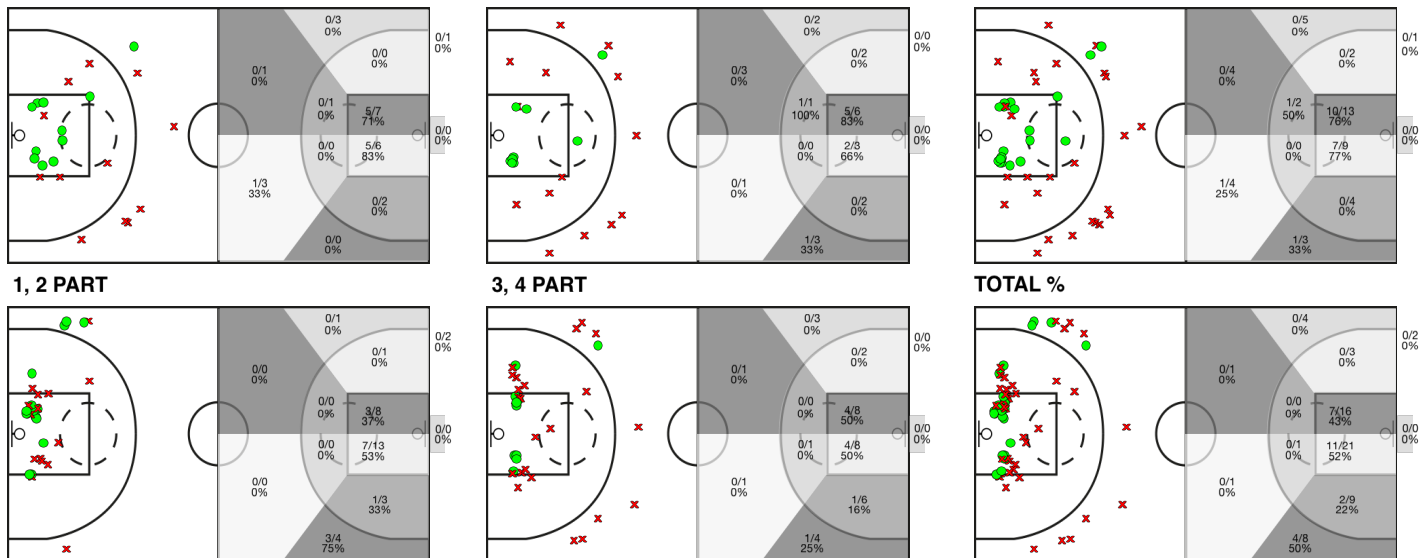

GEiEG A

5i	Dr.	JUGADORA	Min	Pts	Tirs 2	Tirs 3	Tirs lliures	REBOTS					TAPS			FALTES				
								T	RD	RO	Asis...	PR	PP	Fv	Co	Esx	Cm	Re	Vi	Va
*	1	J Pairó	08:30	4	2/2 100%	0/0 0%	0/0 0%	2	2	0	0	0	1	0	0	0	2	0	0/0	3
*	5	A Gallegos	20:41	15	1/2 50%	3/5 60%	4/6 66%	1	1	0	1	1	4	0	0	0	0	4	0/0	13
	9	A Jódar	17:32	6	3/6 50%	0/1 0%	0/2 0%	0	0	0	2	2	0	1	1	0	1	3	0/0	6
*	11	A Maso	12:45	2	1/1 100%	0/0 0%	0/0 0%	1	1	0	0	1	1	0	0	0	2	0	0/0	1
	12	E Bou	31:25	12	4/7 57%	0/1 0%	4/4 100%	6	3	3	1	1	2	1	1	0	2	3	0/0	15
*	13	A Moreno	27:03	7	3/11 27%	0/0 0%	1/2 50%	11	9	2	1	1	0	0	0	0	4	1	0/0	8
	14	V González	18:07	3	0/4 0%	0/1 0%	3/6 50%	3	1	2	0	1	1	0	0	0	3	4	0/0	-1
	15	M Serra	09:15	5	1/2 50%	1/3 33%	0/0 0%	0	0	0	1	0	0	0	0	0	3	0	0/0	0
	16	J Arias	22:05	2	1/4 25%	0/2 0%	0/0 0%	2	2	0	0	2	1	0	0	0	3	0	0/0	-3
	22	M Sargatal	01:47	0	0/0 0%	0/0 0%	0/0 0%	0	0	0	0	0	0	0	0	0	0	0	0/0	0
*	44	L Roig	30:50	10	4/11 36%	0/1 0%	2/3 66%	3	0	3	2	5	3	2	1	0	4	4	0/0	9
		GA	200:00	0	0/0 0%	0/0 0%	0/0 0%	0	0	0	0	0	0	0	1	0	0	1	1/1	0
			200:00	66	20/50 40%	4/14 28%	14/23 60%	29	19	10	8	14	13	4	3	0	24	19	1/0	51

ASFE St. Fruitós A

GEiEG A

ASFE St. Fruitós A

P1	P2	P3	P4	T
16	9	15	21	61

GEiEG A

P1	P2	P3	P4	T
24	14	12	16	66