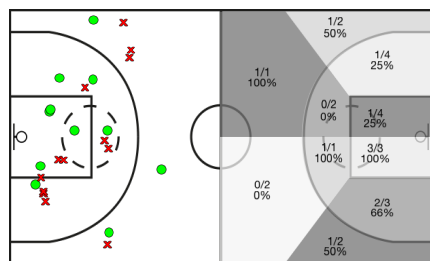

ASFE St. Fruitós A

1, 2 PART

3, 4 PART

TOTAL %

Platges De Mataró

ASFE St. Fruitós A

P1	P2	P3	P4	T
9	9	8	8	34

Platges De Mataró

P1	P2	P3	P4	T
17	16	14	19	66