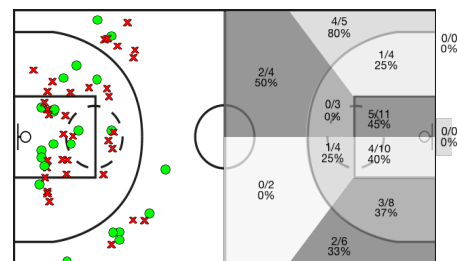

ASFE St. Fruitós A

1, 2 PART

3, 4 PART

TOTAL %

Platges De Mataró

ASFE St. Fruitós A

P1	P2	P3	P4	T
9	9	8	8	34

Platges De Mataró

P1	P2	P3	P4	T
17	16	14	19	66