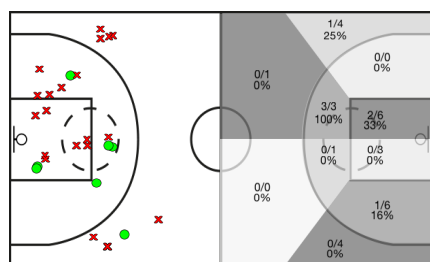

ASFE St. Fruitós A vs Platges De Mataró

ASFE St. Fruitós A

5i	Dr.	JUGADORA	Min	Pts	Tirs 2	Tirs 3	Tirs lliures	REBOTS			TAPS			FALTES						
								T	RD	RO	Asis...	PR	PP	Fv	Co	Esx	Cm	Re	Vi	Va
*	4	Cristina Moya	23:39	4	2/8 25%	0/1 0%	0/0 0%	2	1	1	0	2	2	0	0	0	2	0	0/0	-3
*	5	Cristina Trullàs	16:49	0	0/2 0%	0/3 0%	0/0 0%	1	1	0	0	1	0	0	0	2	0	0/0	-5	
*	6	Alba Muns	22:36	2	1/4 25%	0/0 0%	0/2 0%	4	2	2	1	2	1	0	0	0	1	0/0	4	
	7	Èlia Hinojosa	18:23	2	1/6 16%	0/0 0%	0/0 0%	4	3	1	0	0	0	0	0	1	1	0/0	1	
	10	Clara Teixidó	22:12	4	2/6 33%	0/4 0%	0/0 0%	4	4	0	0	1	0	0	1	0	4	2	0/0	-2
	11	Paula Orive	18:23	1	0/2 0%	0/0 0%	1/2 50%	1	1	0	0	1	1	0	0	3	2	0/0	-2	
	12	Iraïa Grau	16:21	0	0/1 0%	0/0 0%	0/0 0%	2	1	1	0	0	1	0	0	3	2	0/0	-2	
*	13	Alba Garcia	26:33	12	3/5 60%	2/3 66%	0/0 0%	6	6	0	0	2	2	0	0	2	2	0/0	15	
*	14	Helena Santamaria	31:58	9	2/5 40%	1/7 14%	2/2 100%	5	2	3	1	2	4	0	1	0	1	1	0/0	3
	15	Gina Guix	03:06	0	0/1 0%	0/0 0%	0/0 0%	0	0	0	1	0	0	0	0	0	0	0/0	0	
		ASF	200:00	0	0/0 0%	0/0 0%	0/0 0%	0	0	0	0	0	0	0	0	0	0	1/0	0	
			200:00	34	11/40 27%	3/18 16%	3/6 50%	29	21	8	3	11	11	0	3	0	18	11	1/0	9

Platges De Mataró

5i	Dr.	JUGADORA	Min	Pts	Tirs 2	Tirs 3	Tirs lliures	REBOTS			TAPS			FALTES						
								T	RD	RO	Asis...	PR	PP	Fv	Co	Esx	Cm	Re	Vi	Va
	2	N Fuentes	02:58	1	0/0 0%	0/1 0%	1/2 50%	0	0	0	0	0	0	0	0	0	0	0/0	-1	
*	5	T Gomez	32:51	17	1/3 33%	4/4 100%	3/4 75%	6	3	3	2	0	3	1	0	0	2	3	0/0	21
*	6	S Fernandez	35:37	13	4/8 50%	1/3 33%	2/2 100%	10	7	3	0	0	2	1	0	0	1	0	0/0	15
	7	L Rubio	16:39	2	1/2 50%	0/3 0%	0/0 0%	4	2	2	2	2	0	0	0	1	3	0/0	8	
	8	E Murat	00:00	0	0/0 0%	0/0 0%	0/0 0%	0	0	0	0	0	0	0	0	0	0	0/0	0	
	9	L Torrent	00:00	0	0/0 0%	0/0 0%	0/0 0%	0	0	0	0	0	0	0	0	0	0	0/0	0	
	11	S Martinez	00:00	0	0/0 0%	0/0 0%	0/0 0%	0	0	0	0	0	0	0	0	0	0	0/0	0	
*	15	C Del Santo	38:37	4	2/9 22%	0/0 0%	0/0 0%	8	8	0	1	0	1	1	0	0	1	1	0/0	6
	17	T Hurtado	08:32	1	0/1 0%	0/0 0%	1/2 50%	3	2	1	1	1	1	0	0	1	3	0/0	5	
*	19	M Cordon	20:16	6	2/3 66%	0/1 0%	2/2 100%	1	1	0	3	0	2	0	0	2	1	0/0	5	
	20	S Lopez	21:44	5	0/1 0%	1/1 100%	2/2 100%	7	6	1	1	0	2	0	0	2	2	0/0	10	
*	23	S Dixon	22:46	17	4/13 30%	2/4 50%	3/3 100%	6	5	1	0	3	4	0	0	1	4	0/0	14	
		PDM	200:00	0	0/0 0%	0/0 0%	0/0 0%	0	0	0	0	0	0	0	0	0	1	0/1	1	
			200:00	66	14/40 35%	8/17 47%	14/17 82%	45	34	11	10	6	15	3	0	0	11	17	0/0	83