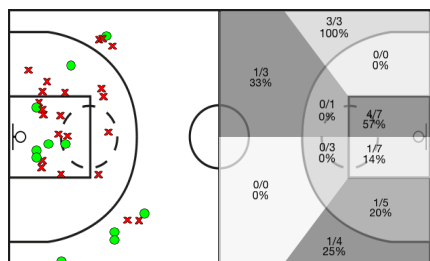

ASFE St. Fruitós A

1, 2 PART

3, 4 PART

TOTAL %

Platges De Mataró

ASFE St. Fruitós A

P1	P2	P3	P4	T
9	9	8	8	34

Platges De Mataró

P1	P2	P3	P4	T
17	16	14	19	66